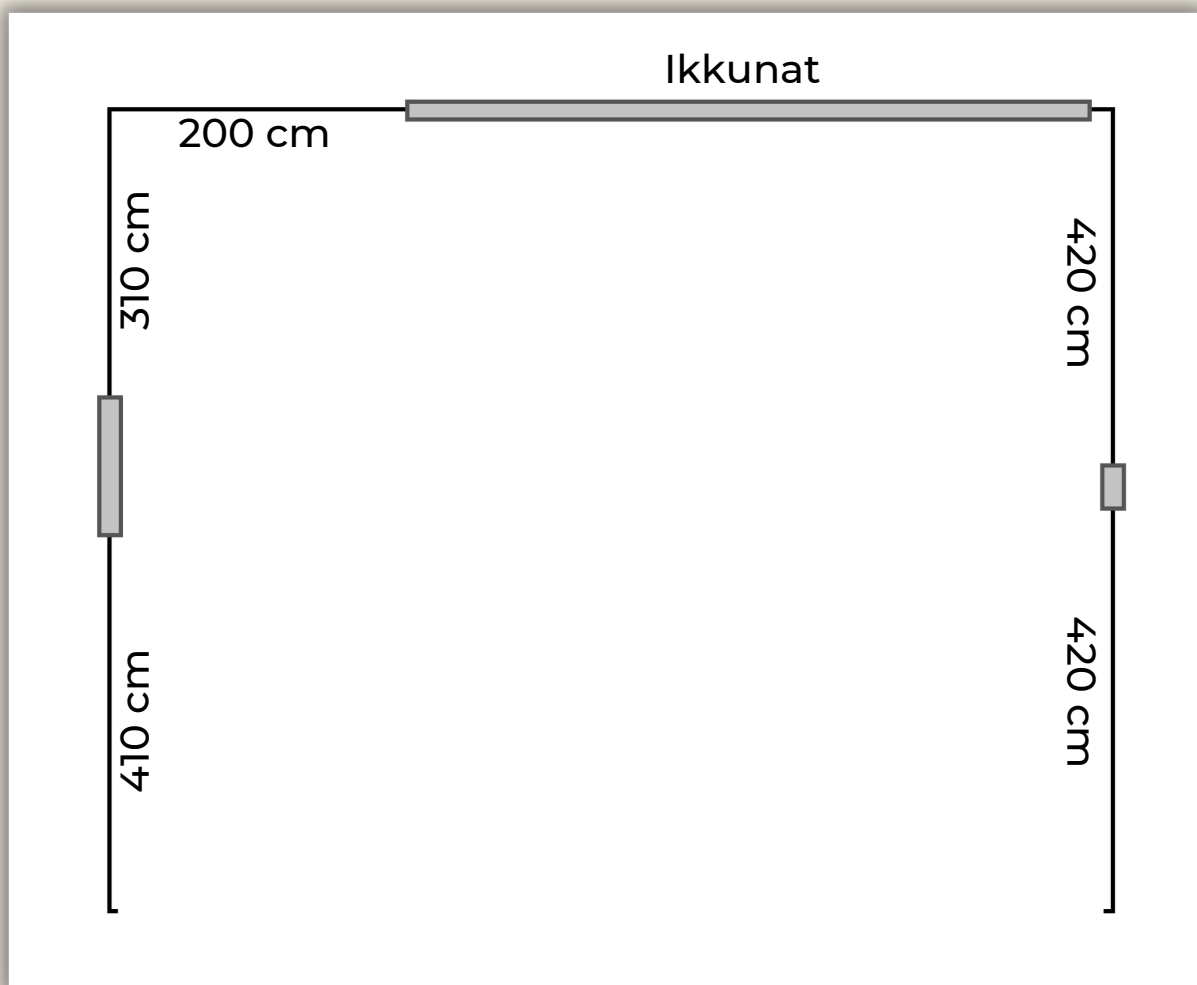

Gallerian tila

Galleria sijaitsee kirjaston toisessa kerroksessa.

Huonekorkeus: 245 cm

Sermit (4 kpl)

Kokonaiskorkeus: 180 cm

Sermien korkeus: 119 cm

Sermien leveys: 79 cm, 89 cm

ja 79 cm

Pöytävitriinit (2 kpl)

Kokonaiskorkeus: 101 cm

Korkeus: 24 cm

Leveys: 114 cm

Syvyys: 54 cm

Vitriinikaappi (1 kpl)

Kokonaiskorkeus: 180 cm

Hyllytasojen korkeus: 33 cm

Leveys / Syvyys: 46 cm

Siirrettävät näyttelyseinäkkeet

Valkokangas ja videotykki

Piano

55 tuolia (gallerian varastossa)