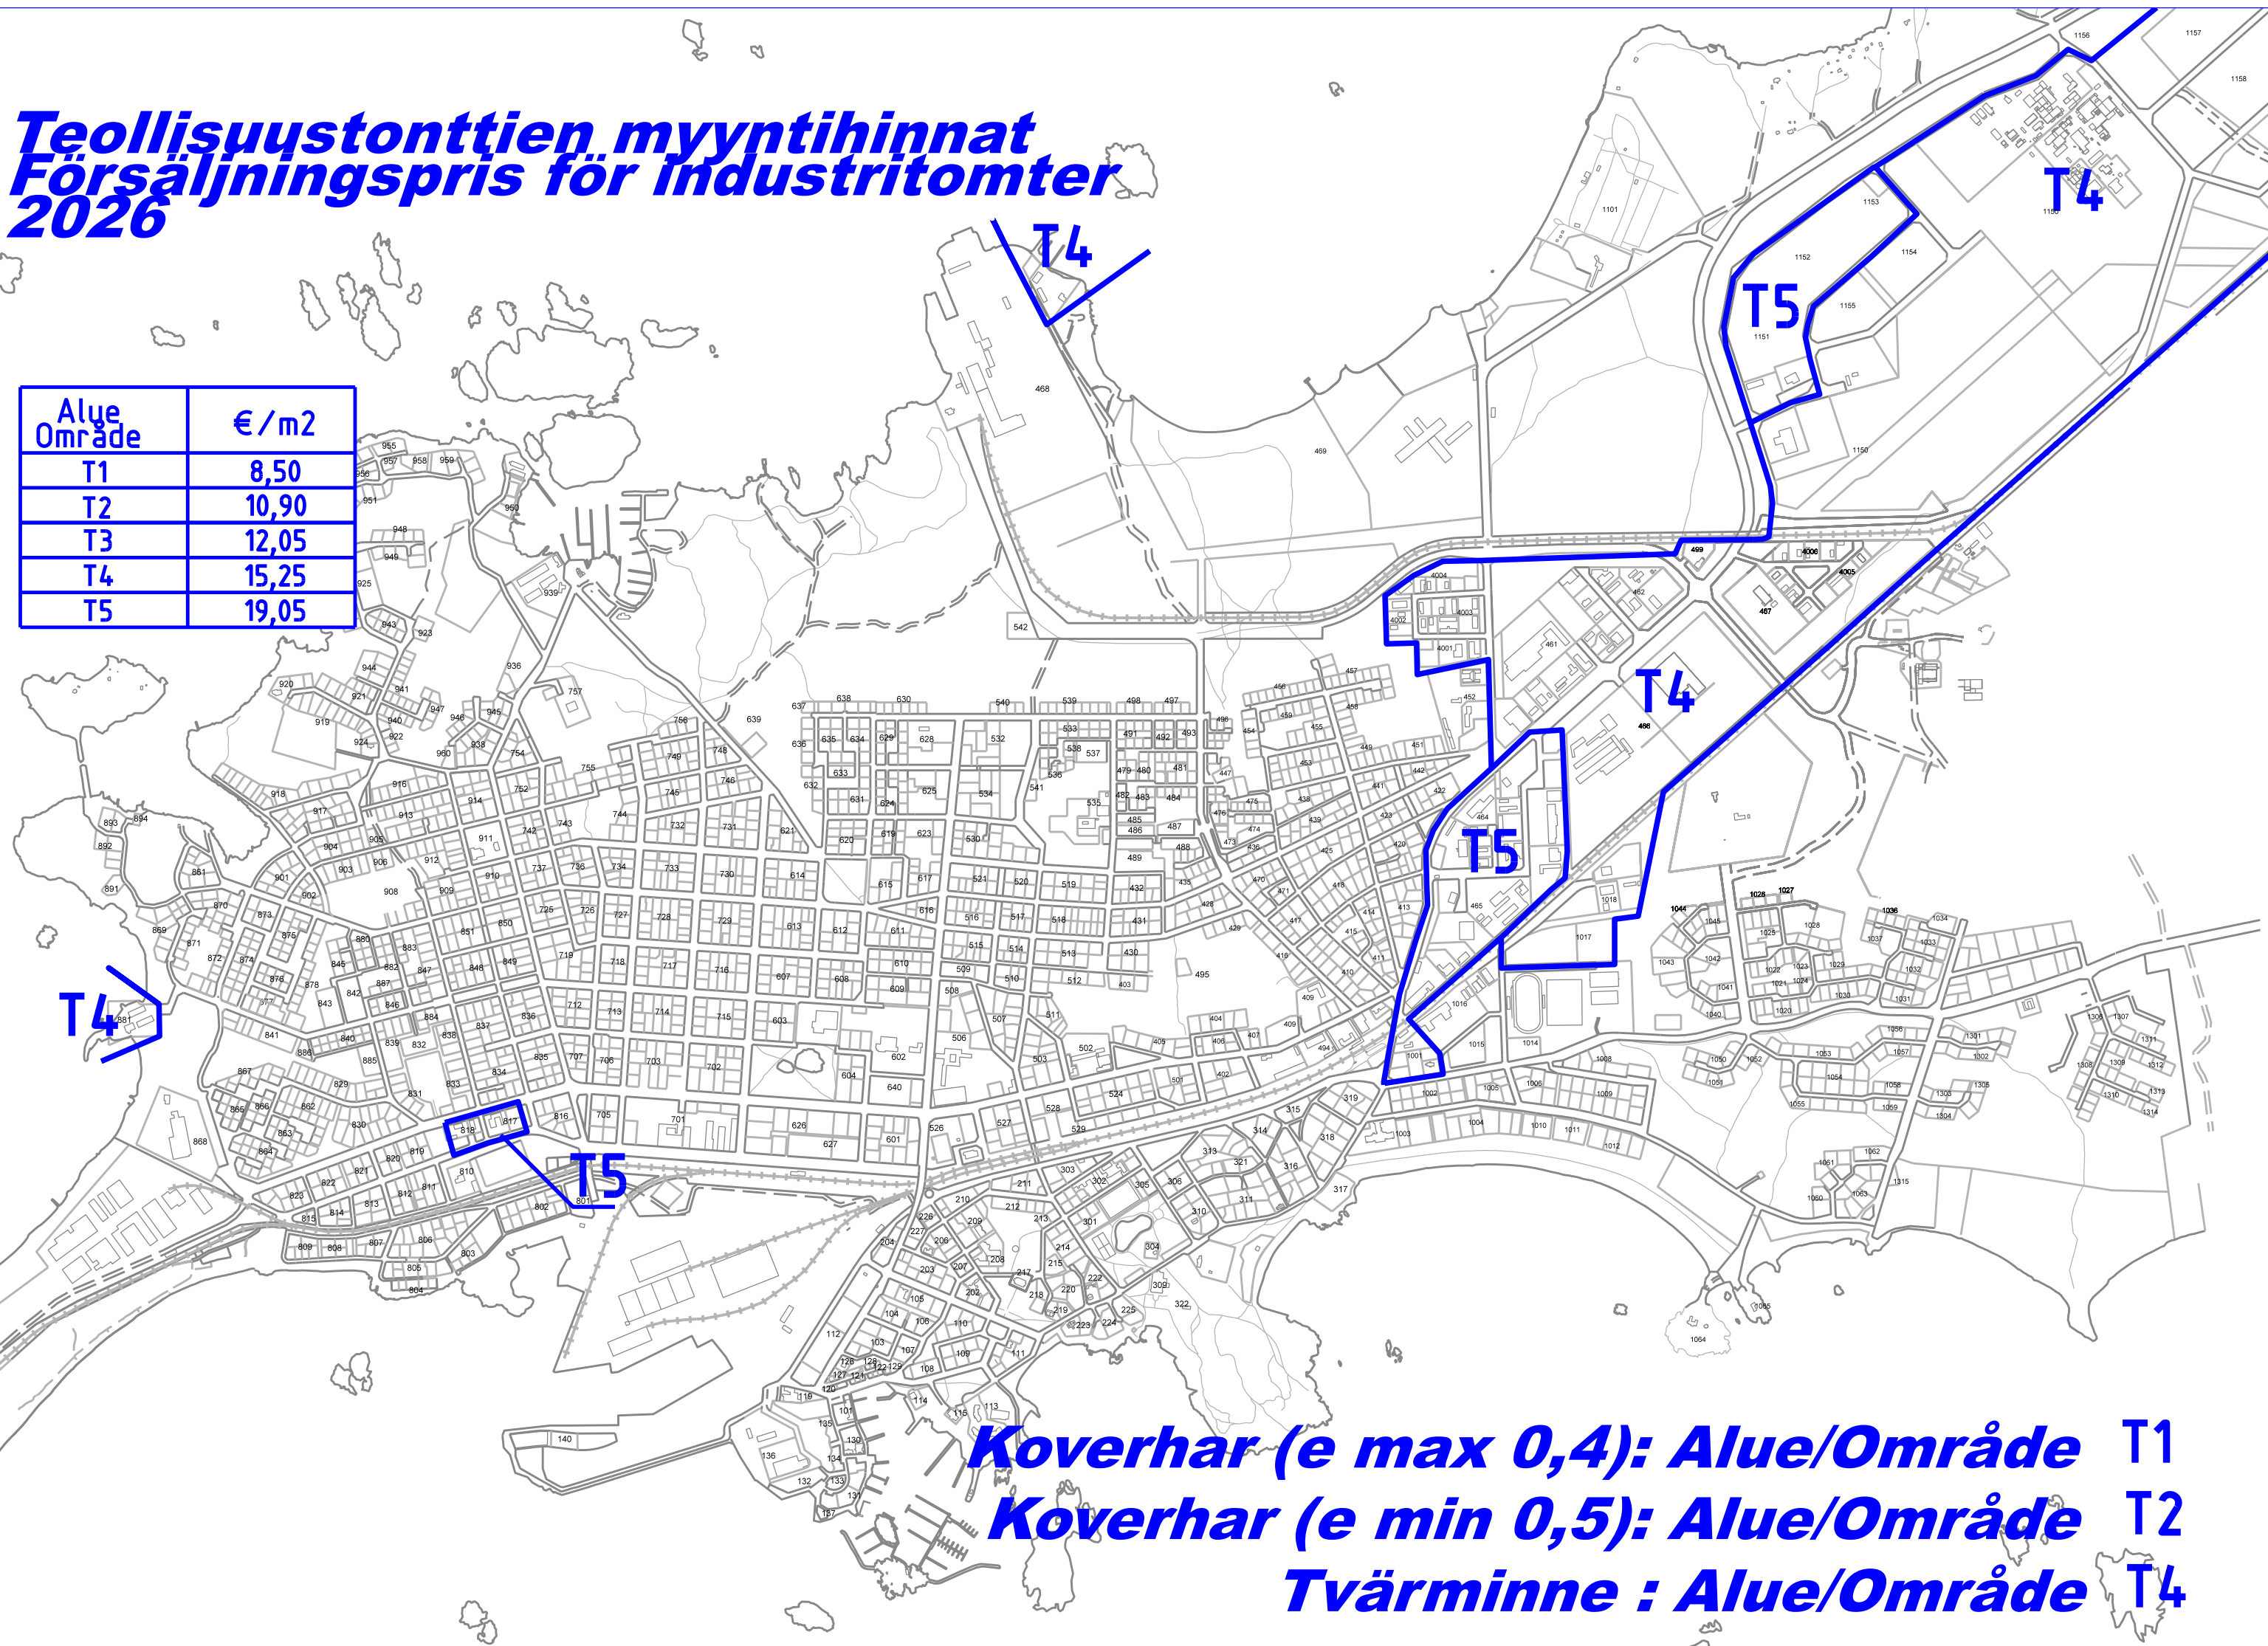

Teollisuustonttien myyntihinnat Försäljningspris för industritomter 2026

Alue Område	€/m ²
T1	8,50
T2	10,90
T3	12,05
T4	15,25
T5	19,05

Koverhar (e max 0,4): Alue/Område T1
Koverhar (e min 0,5): Alue/Område T2
Tvärminne : Alue/Område T4