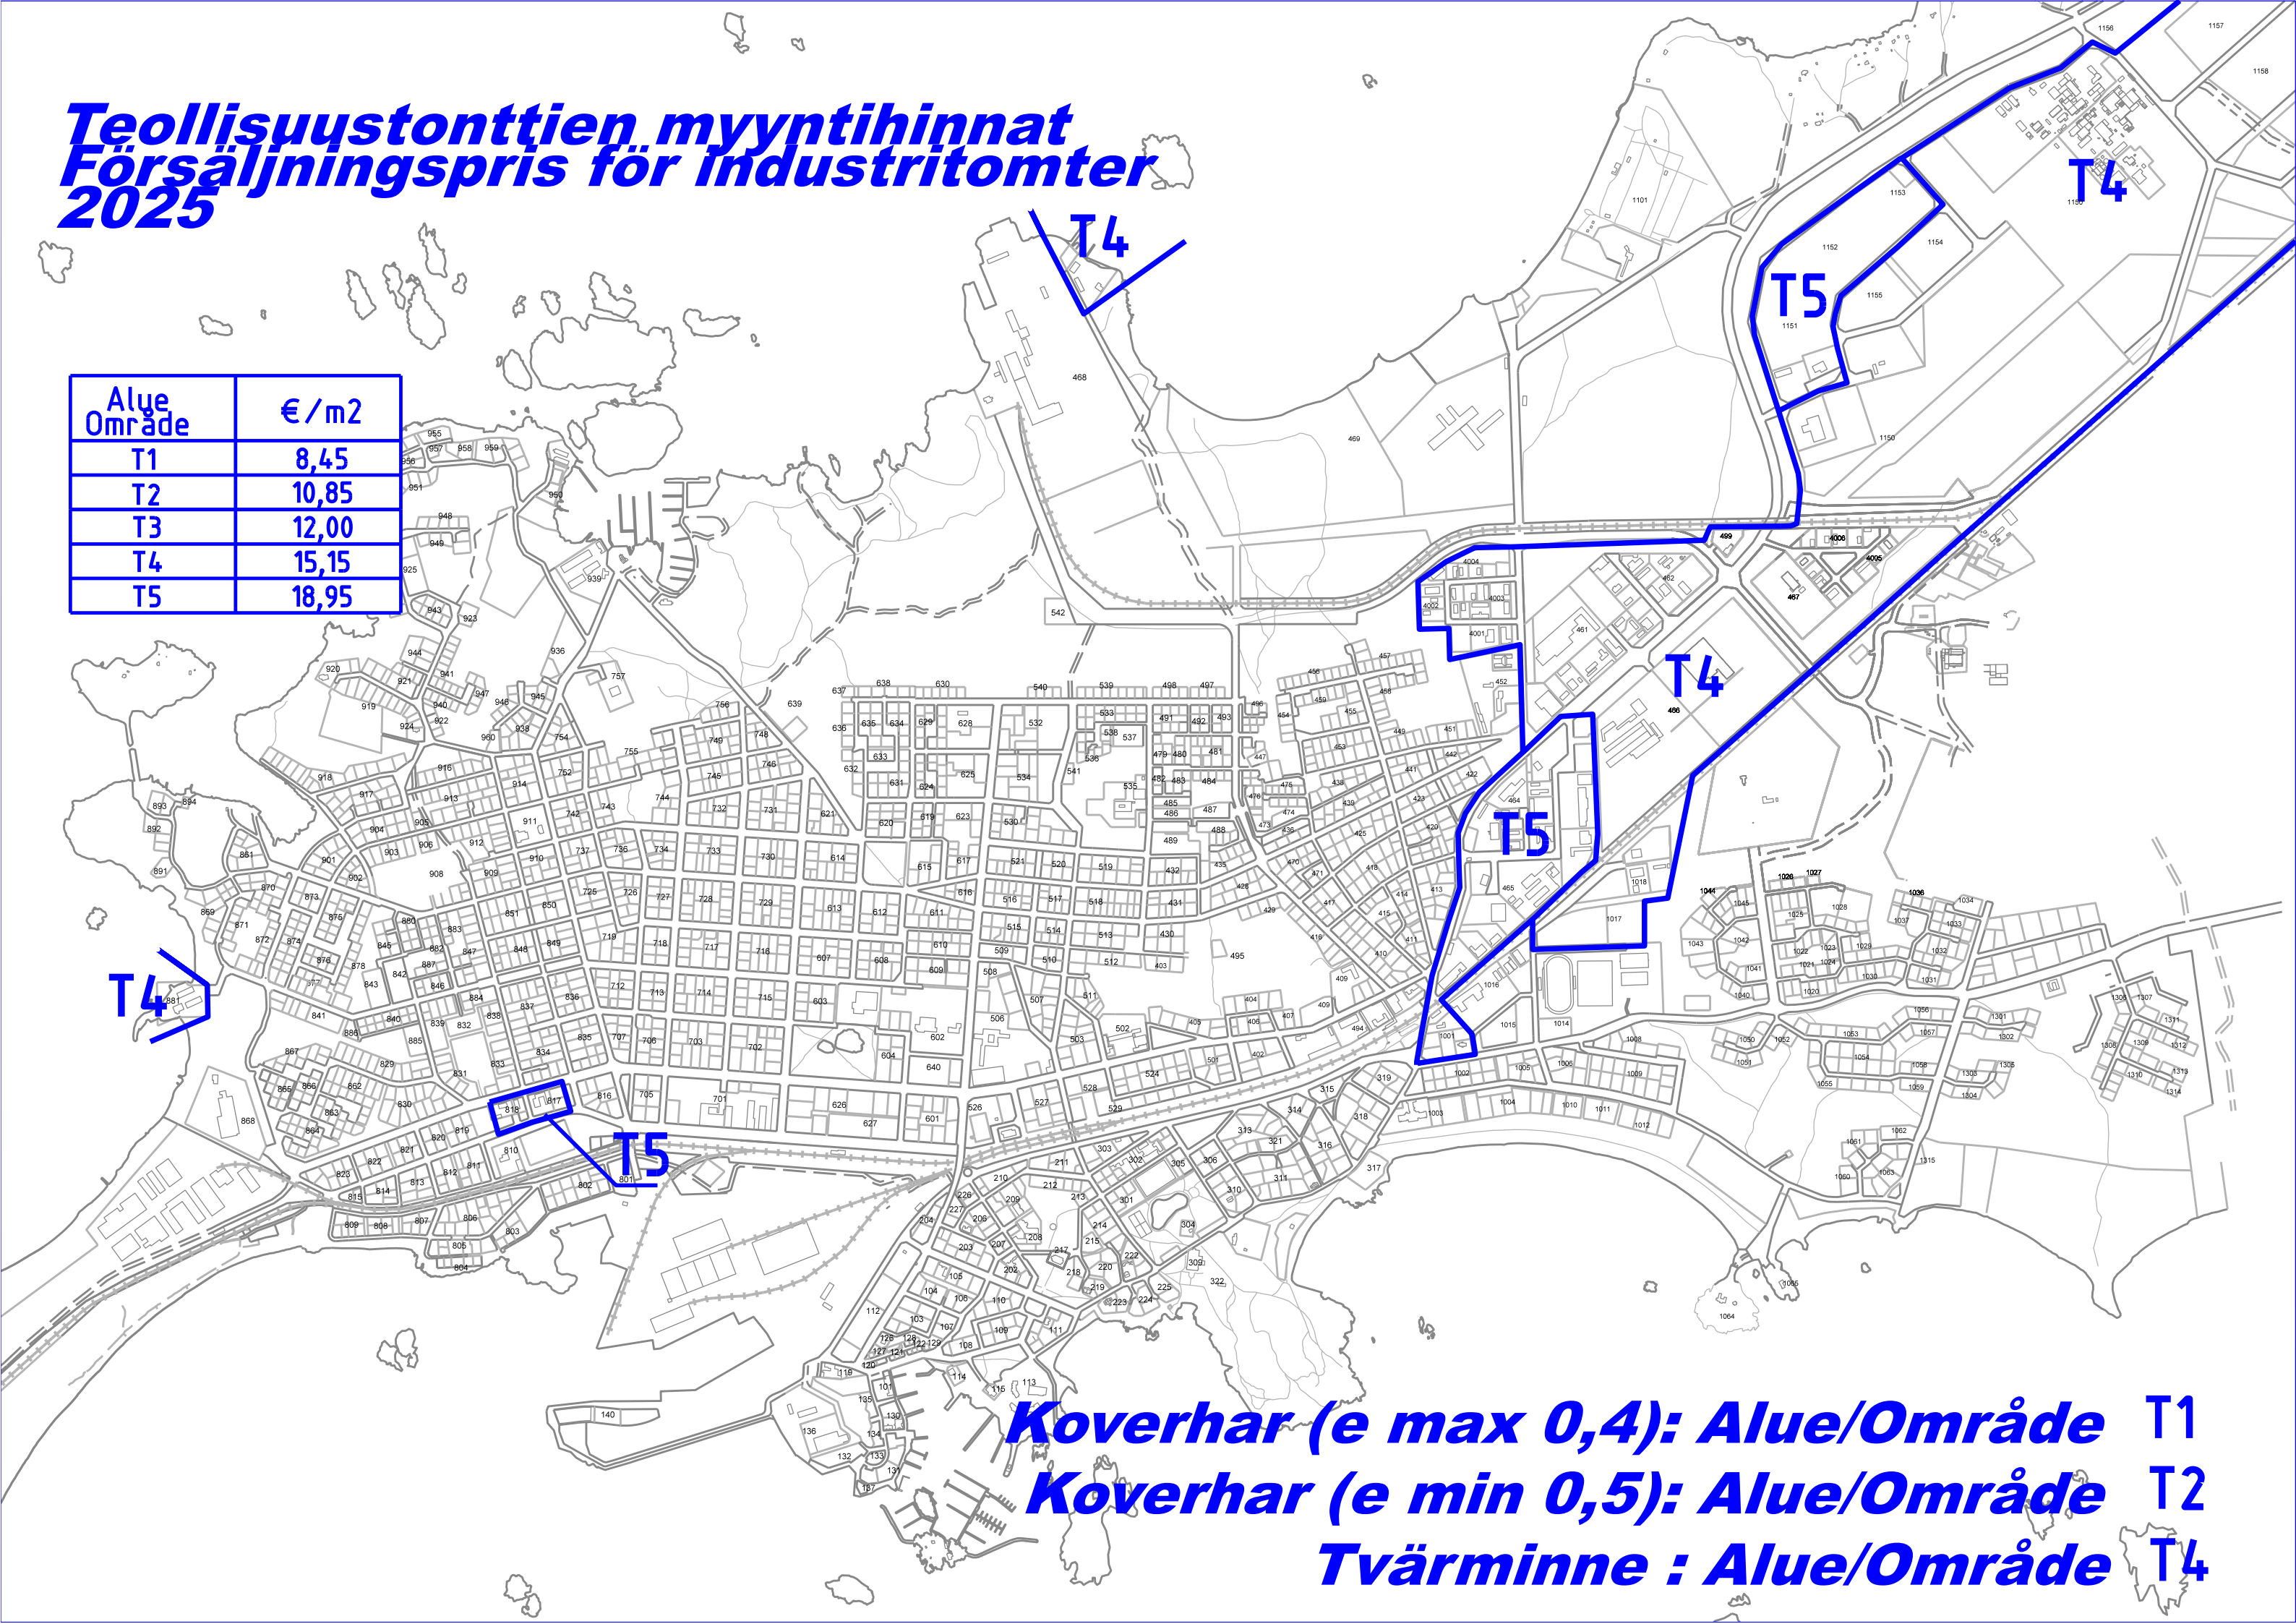

Teollisuustonttien myyntihinnat Försäljningspris för industritomter 2025

Alue Område	€/m ²
T1	8,45
T2	10,85
T3	12,00
T4	15,15
T5	18,95

Koverhar (e max 0,4): Alue/Område T1
Koverhar (e min 0,5): Alue/Område T2
Tvärminne : Alue/Område T4