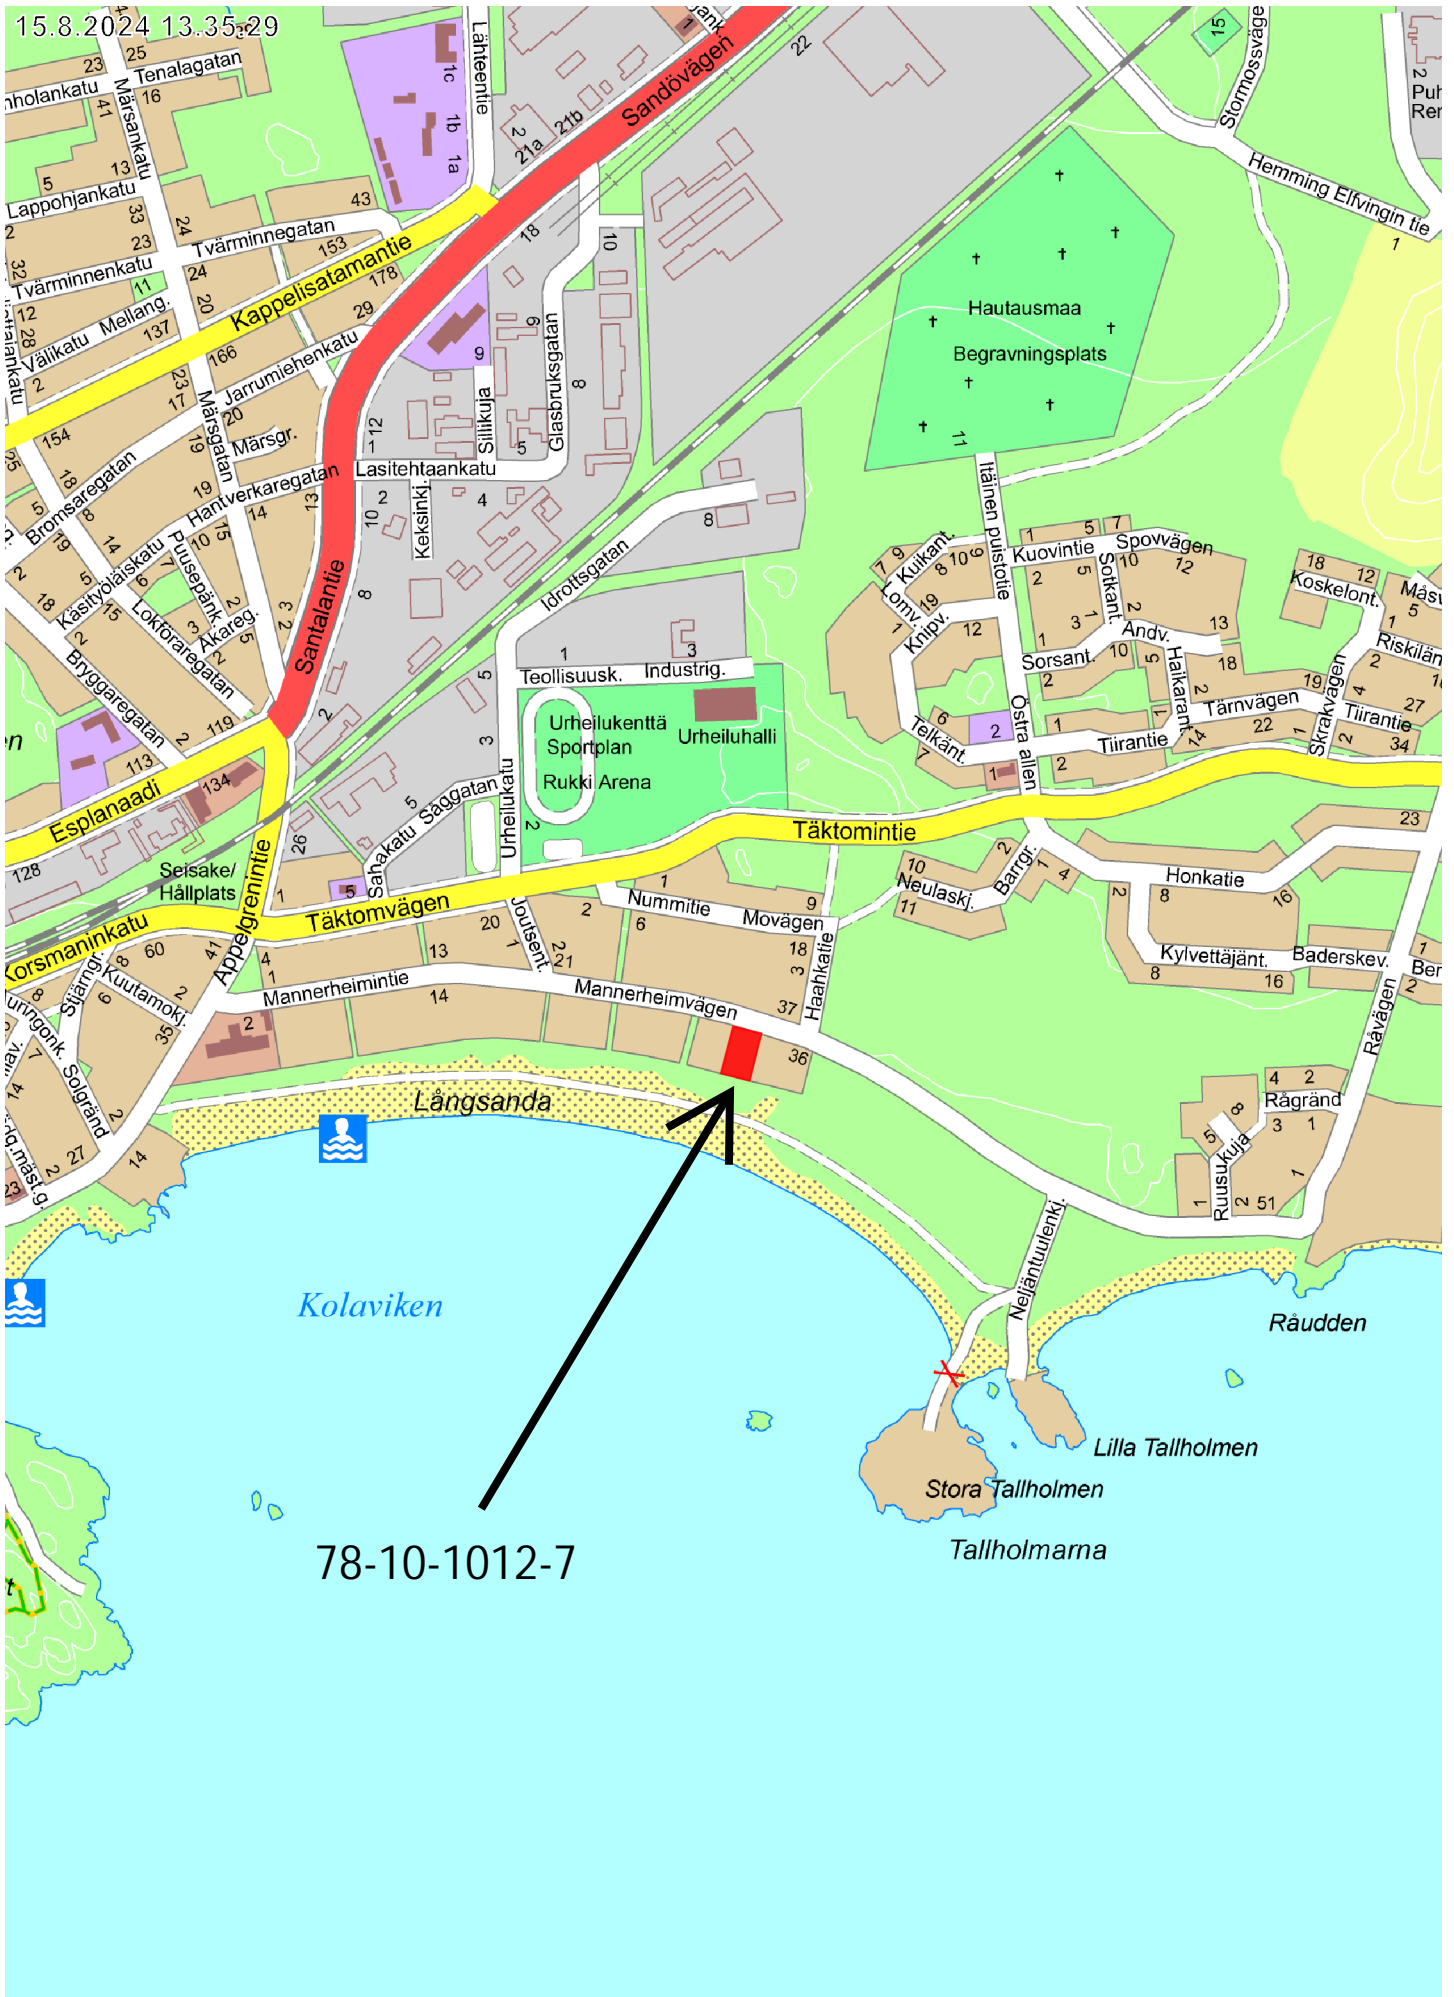

15.8.2024 13.35:29

78-10-1012-7

250 m

1:10 000

Opaskartta ©Hangon kaupunki

agen
Männerheimintie

0-1011-4

78-10-1012-6

78-10-1012-7

78-10-1012-8

78-10-1012-9

BYGGNAD SOM MÅSTE RIVAS 293 kem².
ERSÄTTANDE BYGGNAD PLACERAS PÅ SAMMA
PLATS, UNGEFÄR I SAMMA STROLEK OCH I STIL
SOM PASSAR OMRÅDETS KARAKTÄR.

20 m | N:6635400.8 E:24443901.4