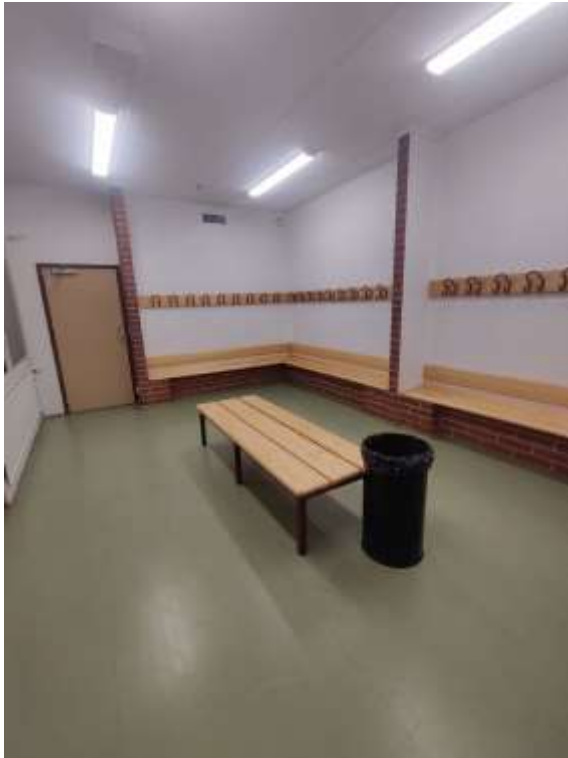

Idrottshusets tjänster finns på två plan. Huvudentrén ligger på första våningen, där det finns omklädningsrum (bild 3), en idrottssal, en del av läktarplatserna och en tillgänglig toalett/barnavårdsrum. På andra våningen finns ett gym, ytterligare en tillgänglig toalett och läktarens övre balkong. Idrottshuset har inte något för tillgängligt bruk anpassat omklädnings- och tvättutrymme. Idrottssalen saknar induktionsslinga.

Det finns ingen hiss i Idrottshuset. Andra våningen nås från utsidan. Dörren till andra våningen hålls utgångsmässigt stängd, tillträde sker med hjälp av personalen. Ingången till andra våningen har en 5 cm hög tröskel. Dörröppningens bredd är 80 cm.

Dörrarna i korridorerna i Idrottshuset är inte utrustade med elektroniska dörröppnare och dörrarna är tunga. I byggnadens inre passager är trösklarna högst 2 cm höga.

Tillgängliga toaletter

På båda våningarna i Idrottshuset finns det tillgängliga toaletter. Mer information om tillgängliga toalettutrymmen nedan. Den tillgängliga toaletten på första våningen har ett 80 cm brett övergångsutrymme på ena sidan av toalettstolen (Bild 4). Det finns inga ledstänger på någon sida av toalettstolen. Toalettsitsen är fäst vid den bakre väggen. Det finns 150 cm fritt svängutrymme i toalettutrymmet. Det finns inget trygghetslarm i toalettutrymmet. Den tillgängliga toaletten på andra våningen har ett 80 cm brett fritt utrymme på ena sidan av toalettstolen (Bild 5). På den andra sidan av toalettstolen finns en i väggen fäst ledstång. Toalettutrymmet har ett fritt svängutrymme på 150 cm. Toalettutrymmet är utrustat med ett trygghetslarm.

Bilder:

Bild1 Tillgänglig bilplats framför Idrottshuset

Bild2 Idrottshusets huvudingång

Bild3 Gruppomklädningsrummet

Bild 4 Tillgänglig toalett på första våningen

Bild 5 Tillgänglig toalett på andra våningen