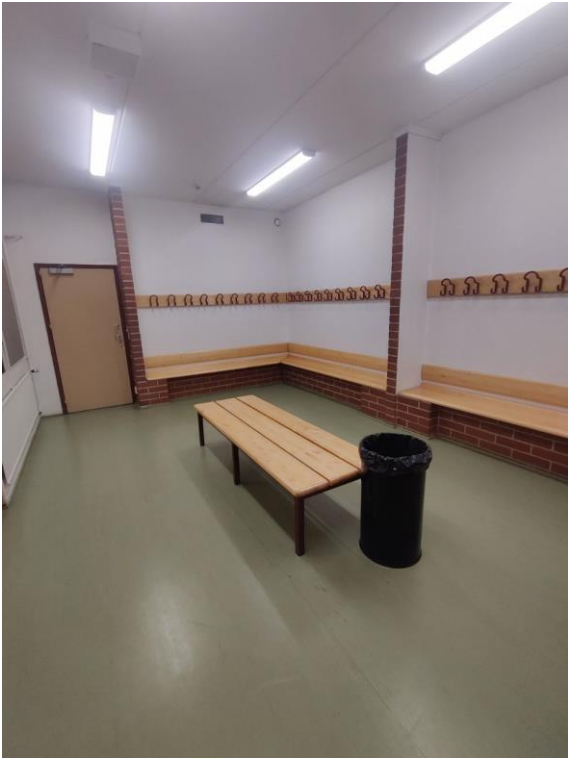

Urheilutalon palvelut sijoittuvat kahteen kerrokseen. Pääsisäänkäynti on ensimmäisessä kerroksessa, jossa sijaitsee pukuhuoneet (Kuva 3), liikuntasali, osa katsomopaikoista sekä esteetön wc/lastenhoituhuone. Toisessa kerroksessa sijaitsee **kuntosali**, toinen esteetön wc sekä katsomon yläparvi. Urheilutalolla ei ole esteettömään käyttöön mitoitettua pukeutumis- ja peseytymistilaa. Liikuntasalissa ei ole induktiosilmukkaa.

**Kuvat:**

*Kuva 1 Esteetön autopaikka Urheilutalon edustalla*

*Kuva 2 Urheilutalon pääsisäänkäynti*

*Kuva 3 Ryhmäpukutila*

*Kuva 4 Ensimmäisen kerroksen esteetön wc*

*Kuva 5 Toisen kerroksen esteetön wc*