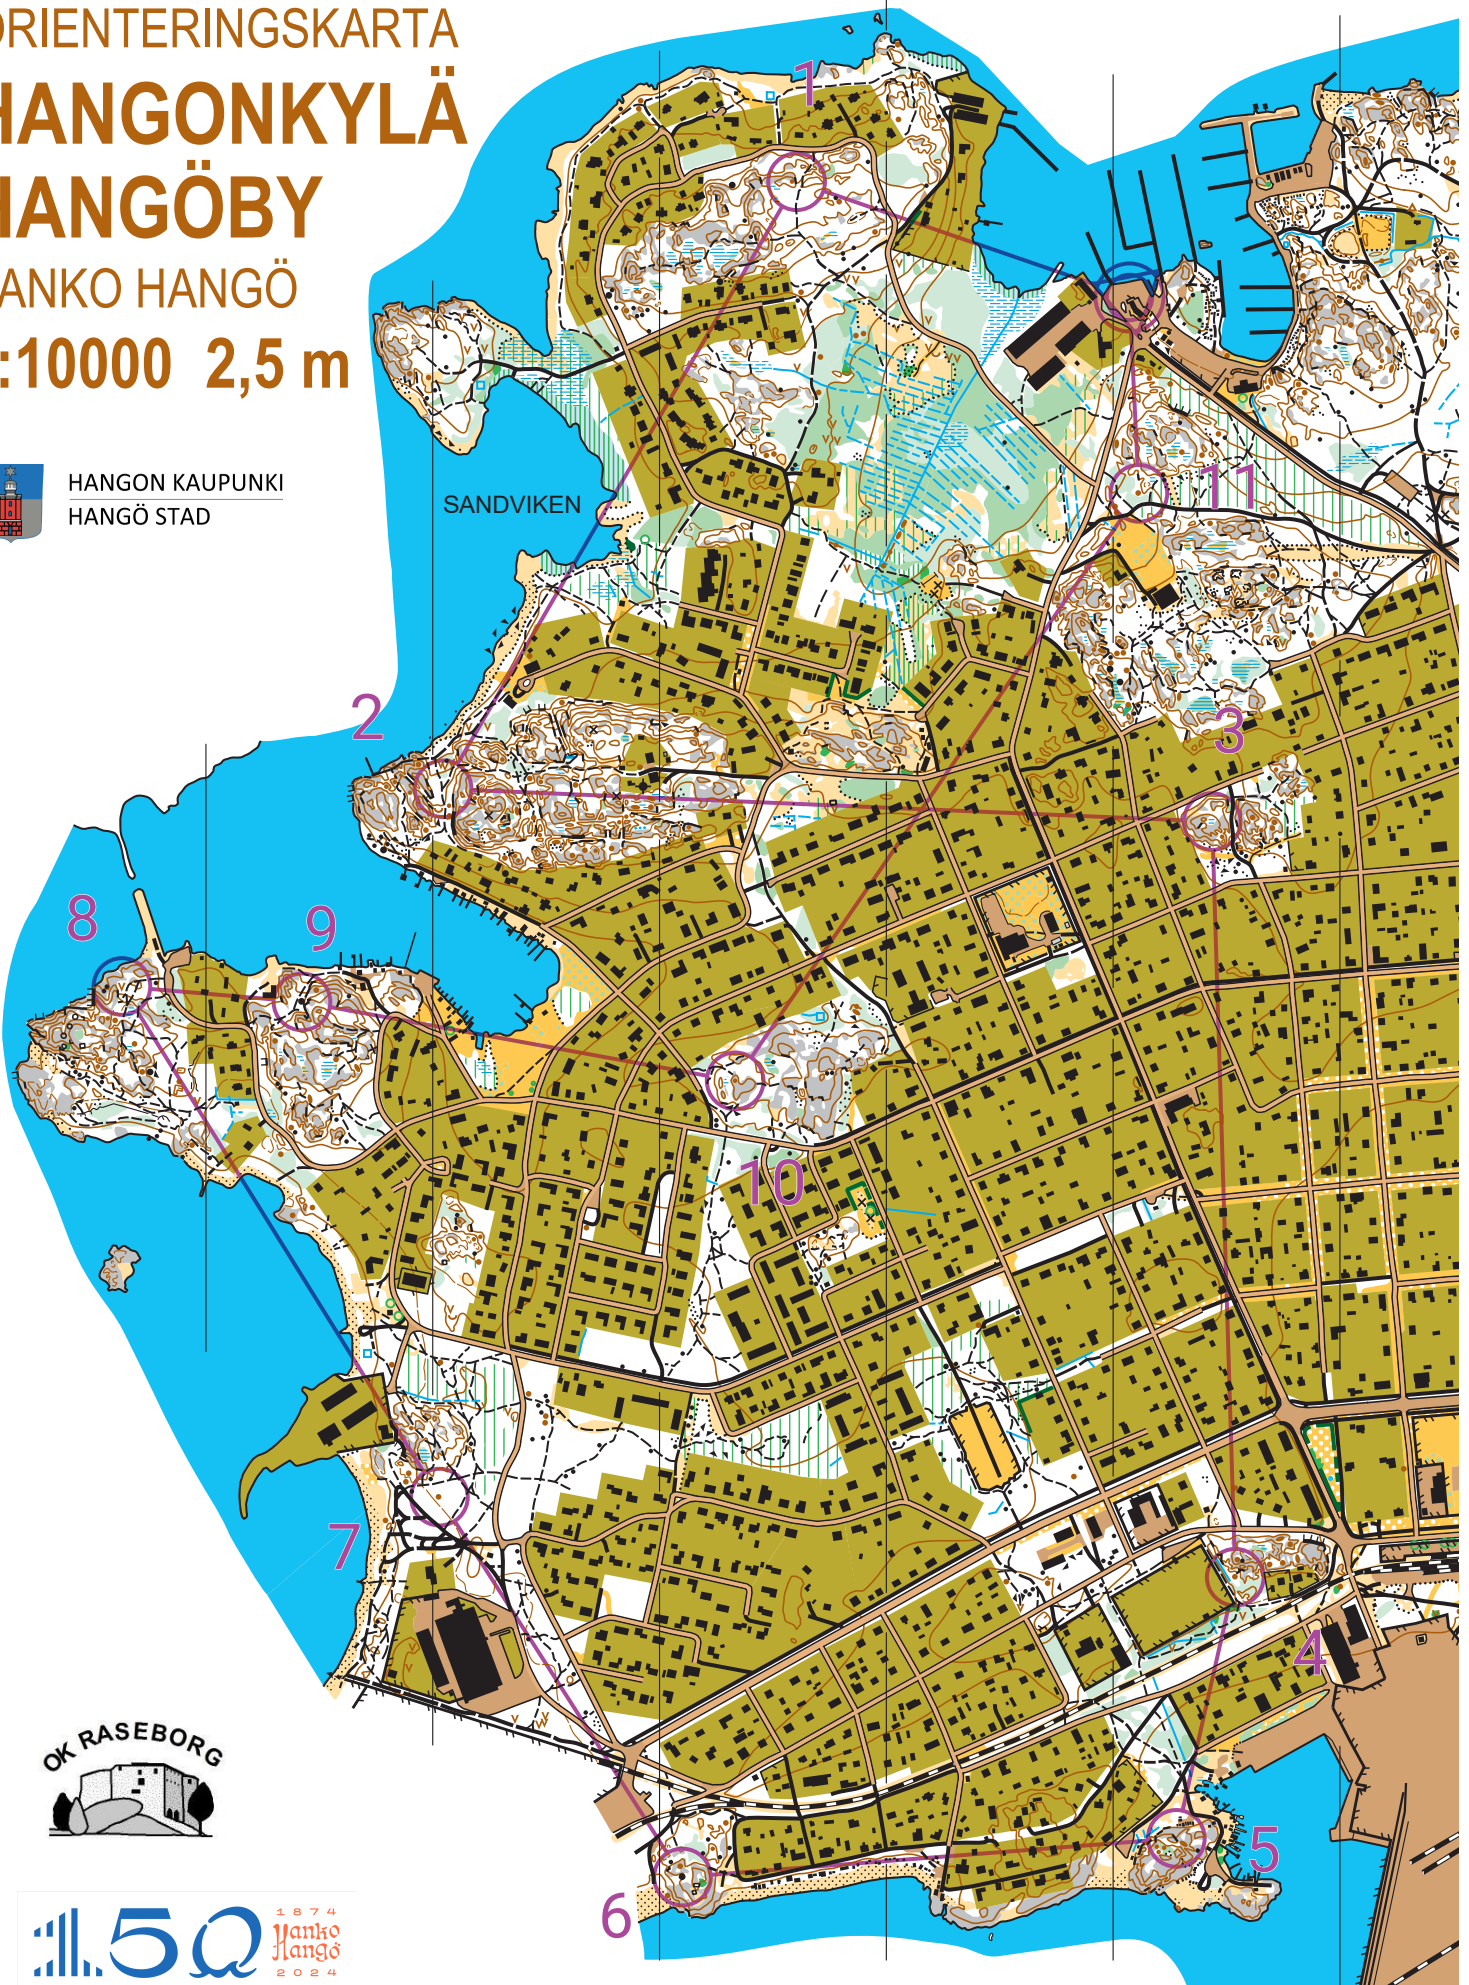

SUUNNISTUSKARTTA
ORIENTERINGSKARTA
HANGONKYLÄ
HANGÖBY
HANKO HANGÖ
1:10000 2,5 m

HANGON KAUPUNKI
HANGÖ STAD

SANDVIKEN

| | | | | | | | | | | |
|---|---|---|---|---|---|---|---|---|----|----|
| 1 | 2 | 3 | 4 | 5 | 6 | 7 | 8 | 9 | 10 | 11 |
|---|---|---|---|---|---|---|---|---|----|----|