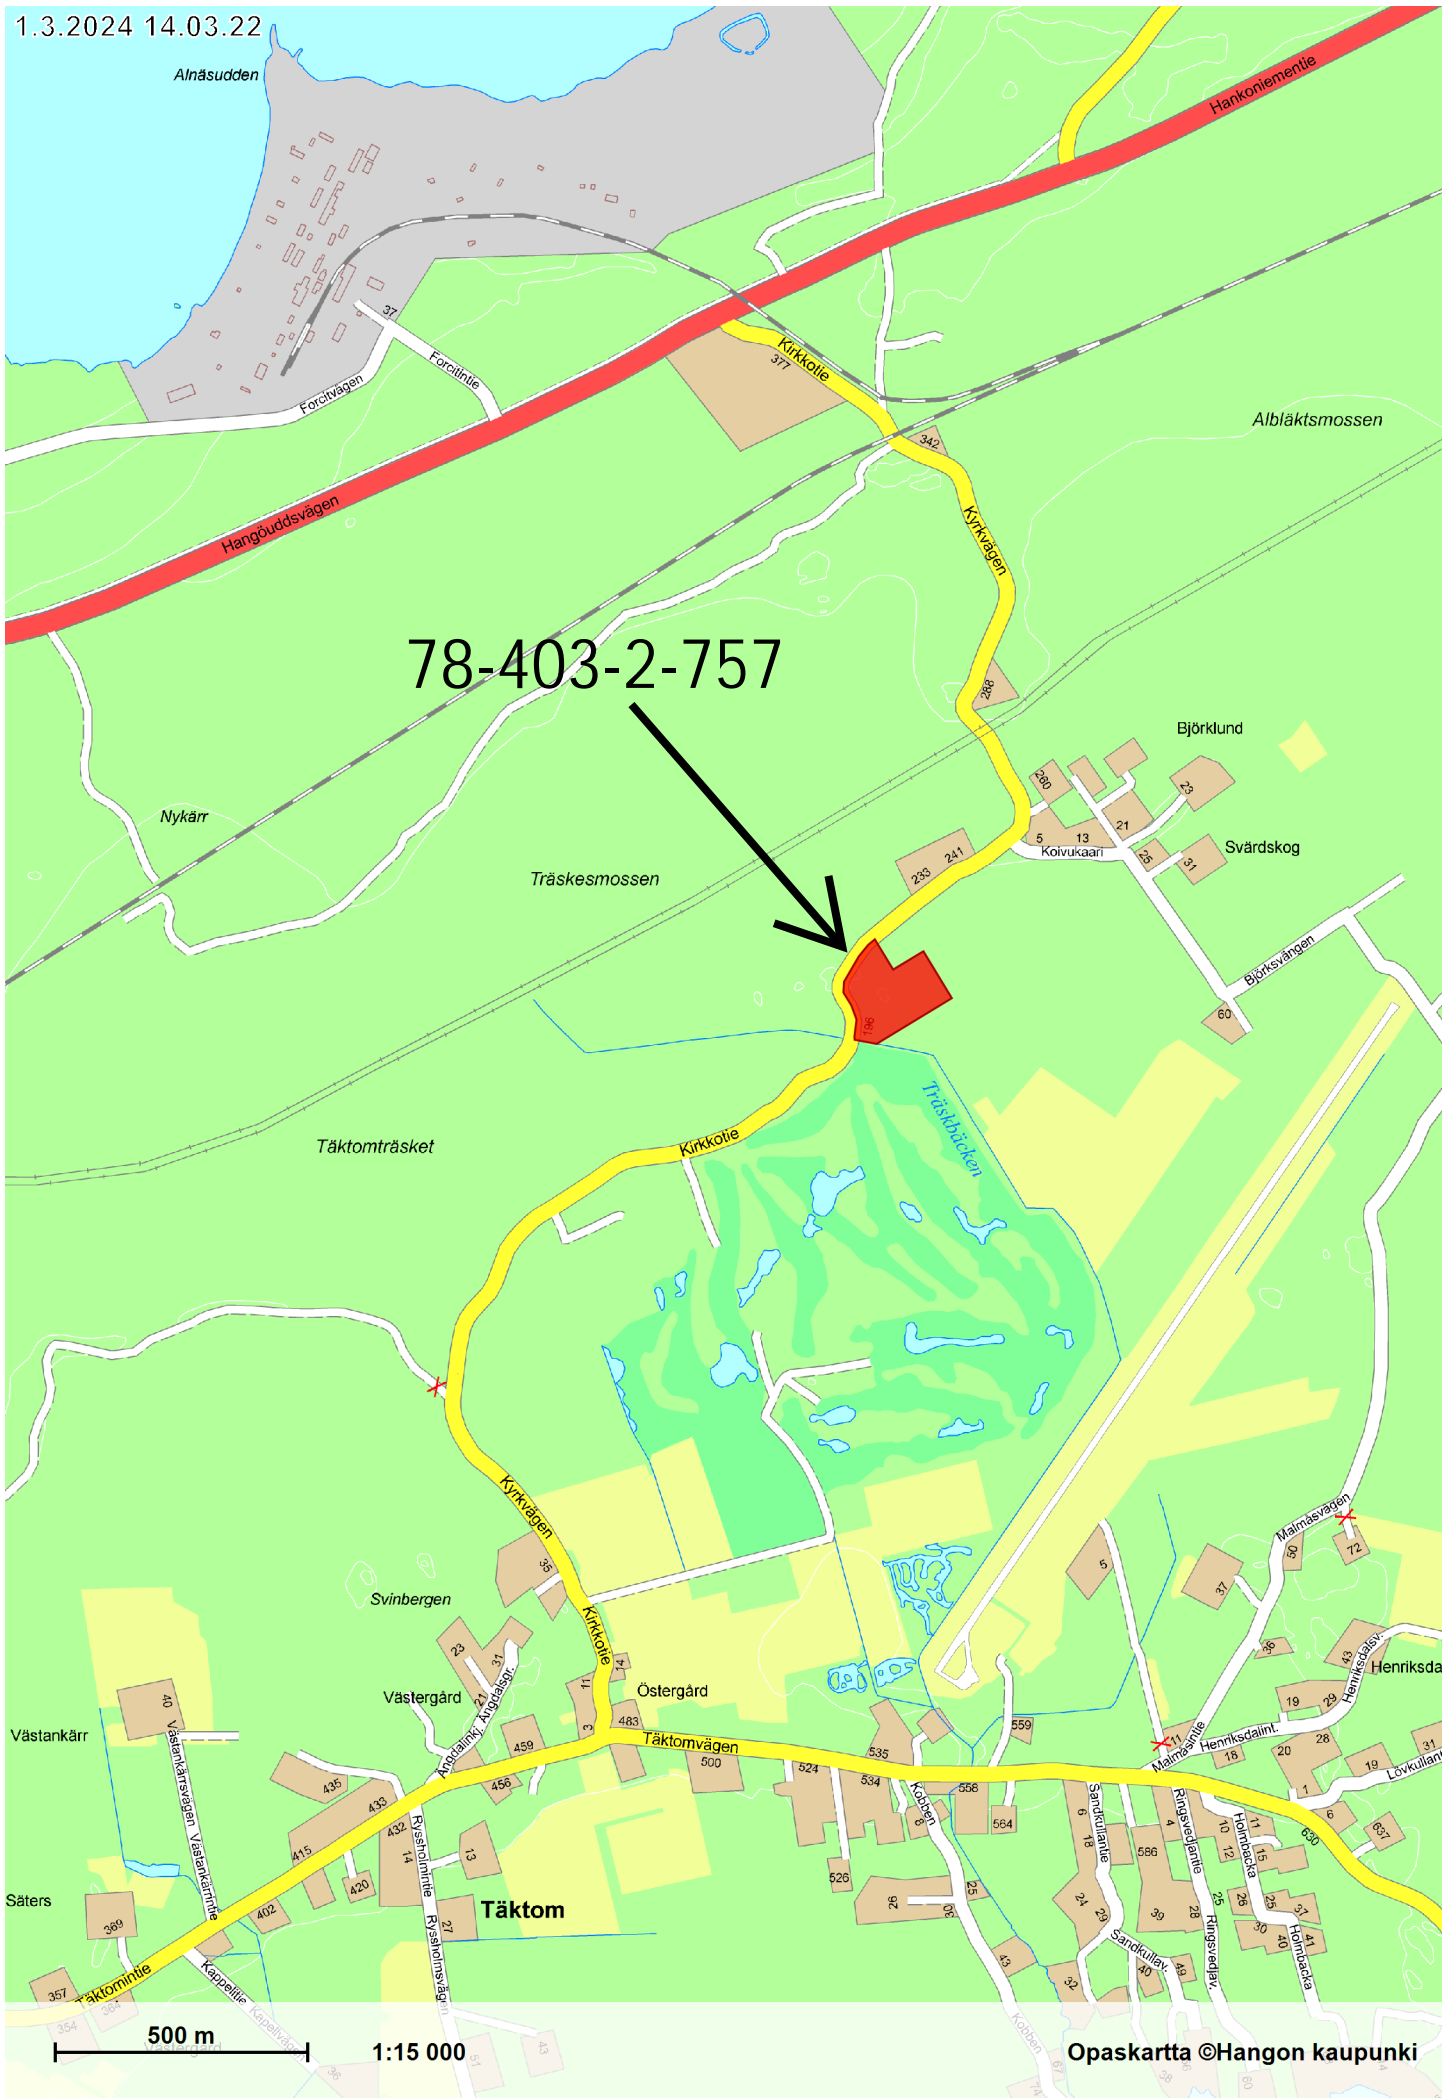

1.3.2024 14.03.22

78-403-2-757

500 m

1:15 000

Opaskartta ©Hangon kaupunki