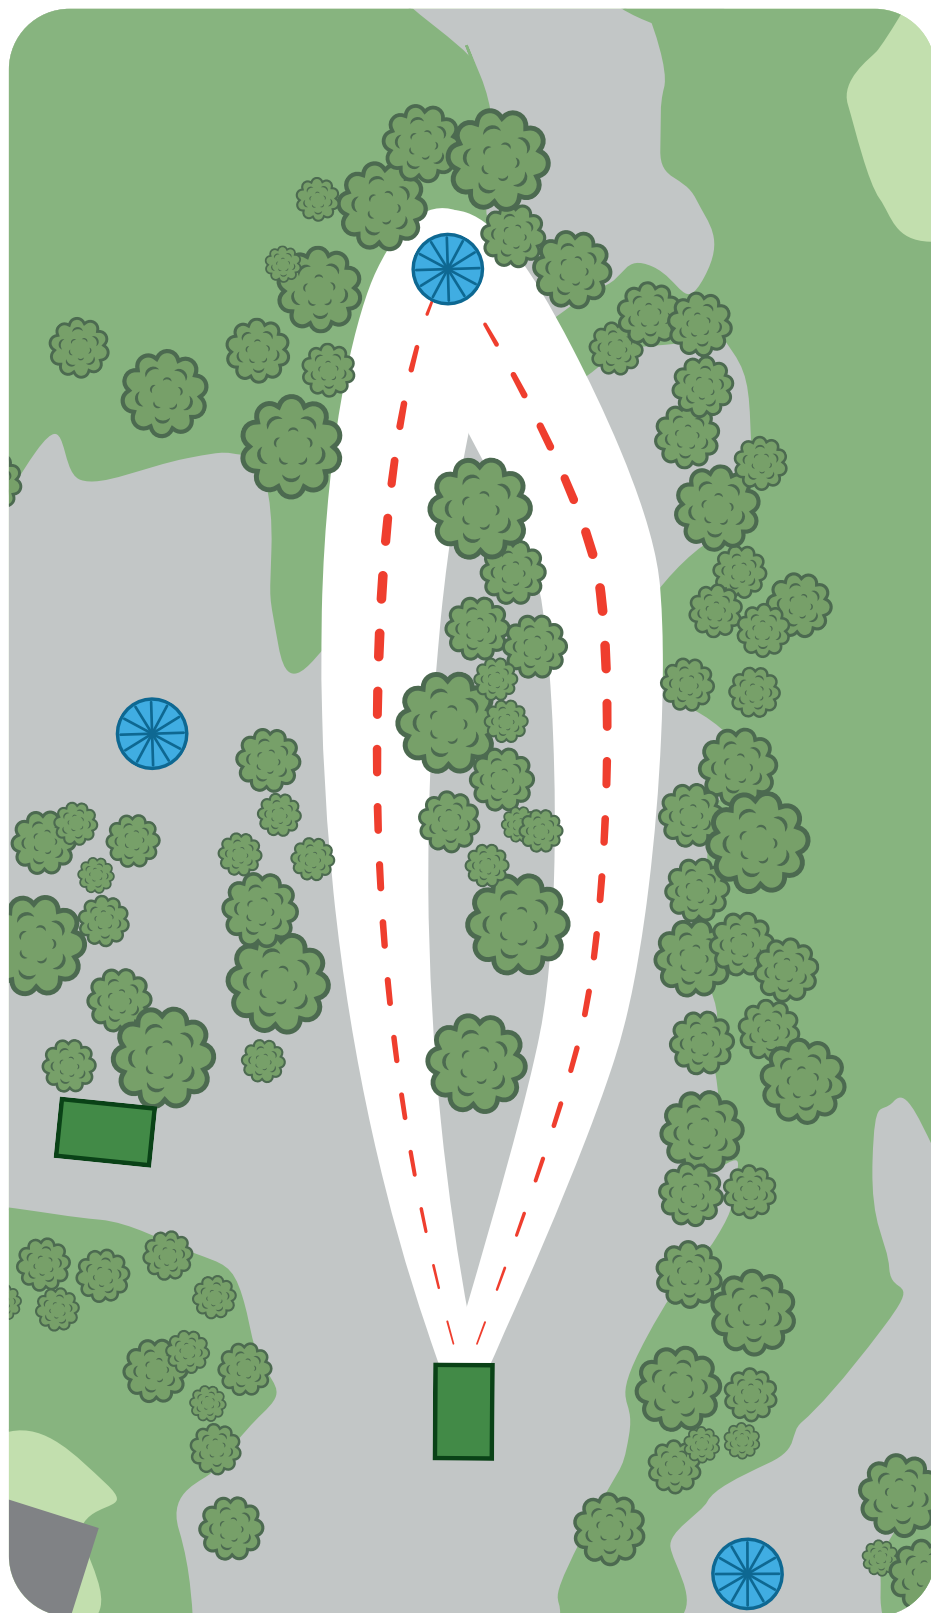

LAPPOHJA

FRISBEEGOLFRATA BY PRODIGY DISC

1

PAR 3

62 m

VÄYLÄN SÄÄNNÖT

**MANDO ELI PAKOLLINEN KIERTO
VÄYLÄN VASEMMASSA REUNASSA.**

Mikäli kiekko kiertää mandon väärin, jatketaan drop zonelta tai edellisestä heittopaikasta ja tulokseen lisätään +1.

**OB-ALUE VÄYLÄN VASEMMALLA JA
OIKEALLA PUOLELLA SEKÄ KORIN
TAKANA.**

Mikäli kiekko päättyy OB-alueelle, jatketaan edelliseltä heittopaikalta tai paikasta, missä kiekko on ollut edellisen kerran pelialueella ja tulokseen lisätään +1.

FRISBEEGOLFRATA BY PRODIGY DISC

3

PAR 3

76 m

LAPPOHJAN FRISBEEGOLFRATA | PAR 60

LAPPOHJA

FRISBEEGOLFRATA BY PRODIGY DISC

4