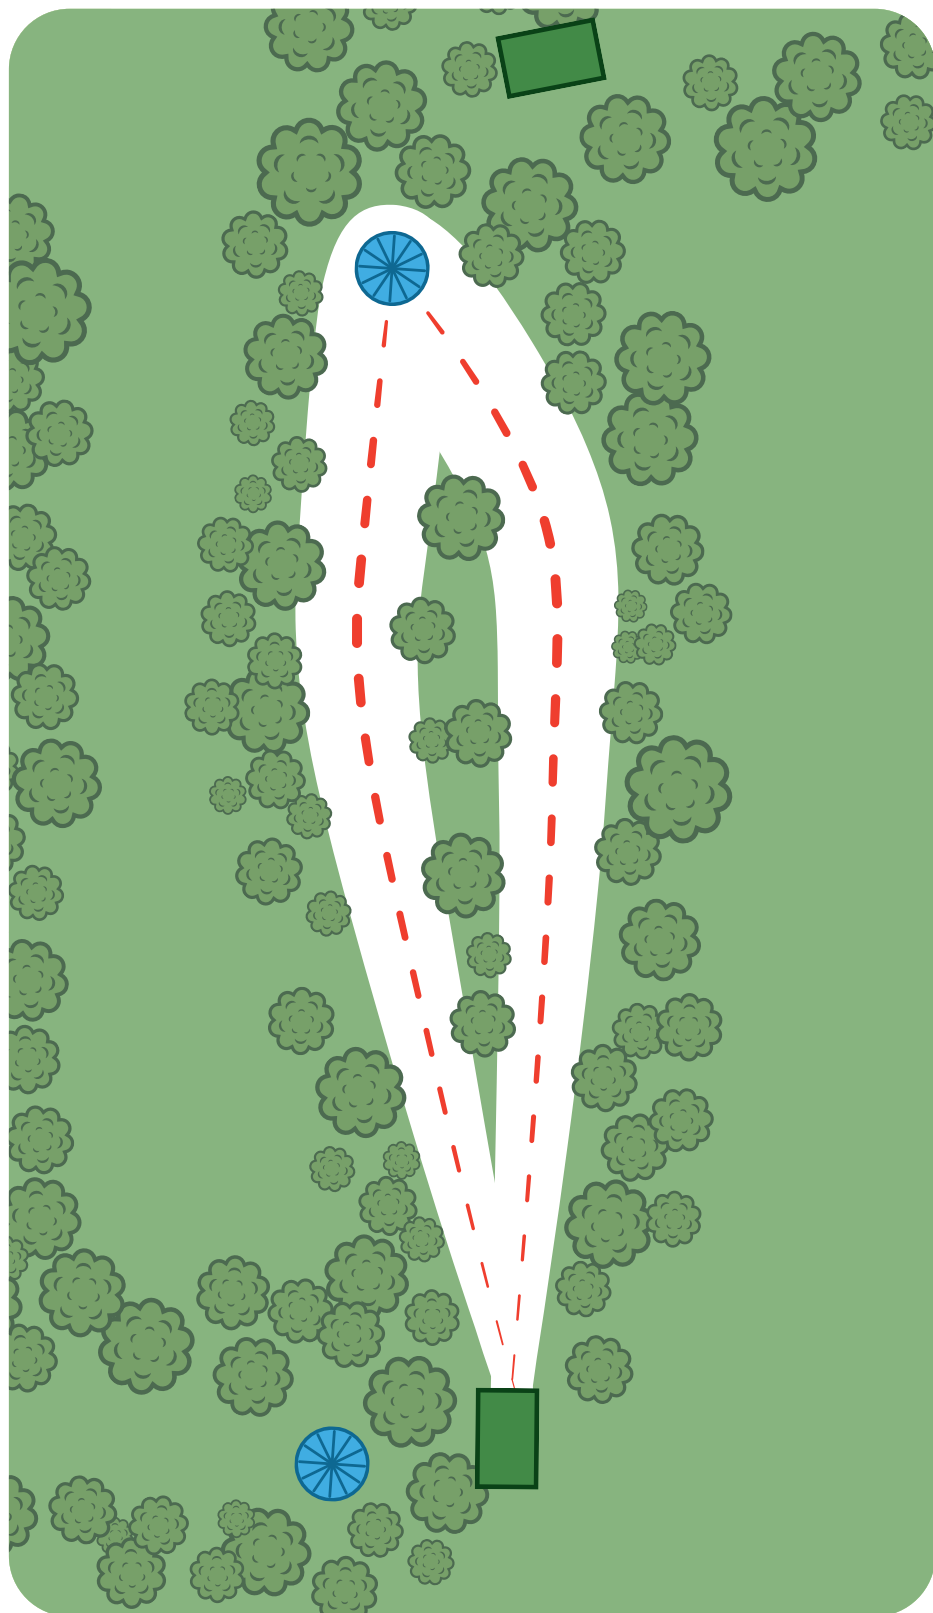

VÄYLÄN SÄÄNNÖT

**MANDO ELI PAKOLLINEN KIERTO
VÄYLÄN VASEMMASSA REUNASSA.**

Mikäli kiekko kiertää mandon väärin, jatketaan drop zonelta tai edellisestä heittopaikasta ja tulokseen lisätään +1.

LAPPOHJAN FRISBEEGOLFRATA | PAR 60

LAPPOHJA

FRISBEEGOLFRATA BY PRODIGY DISC

16

PAR 3

65 m

LAPPOHJAN FRISBEEGOLFRATA | PAR 60

LAPPOHJA

FRISBEEGOLFRATA BY PRODIGY DISC