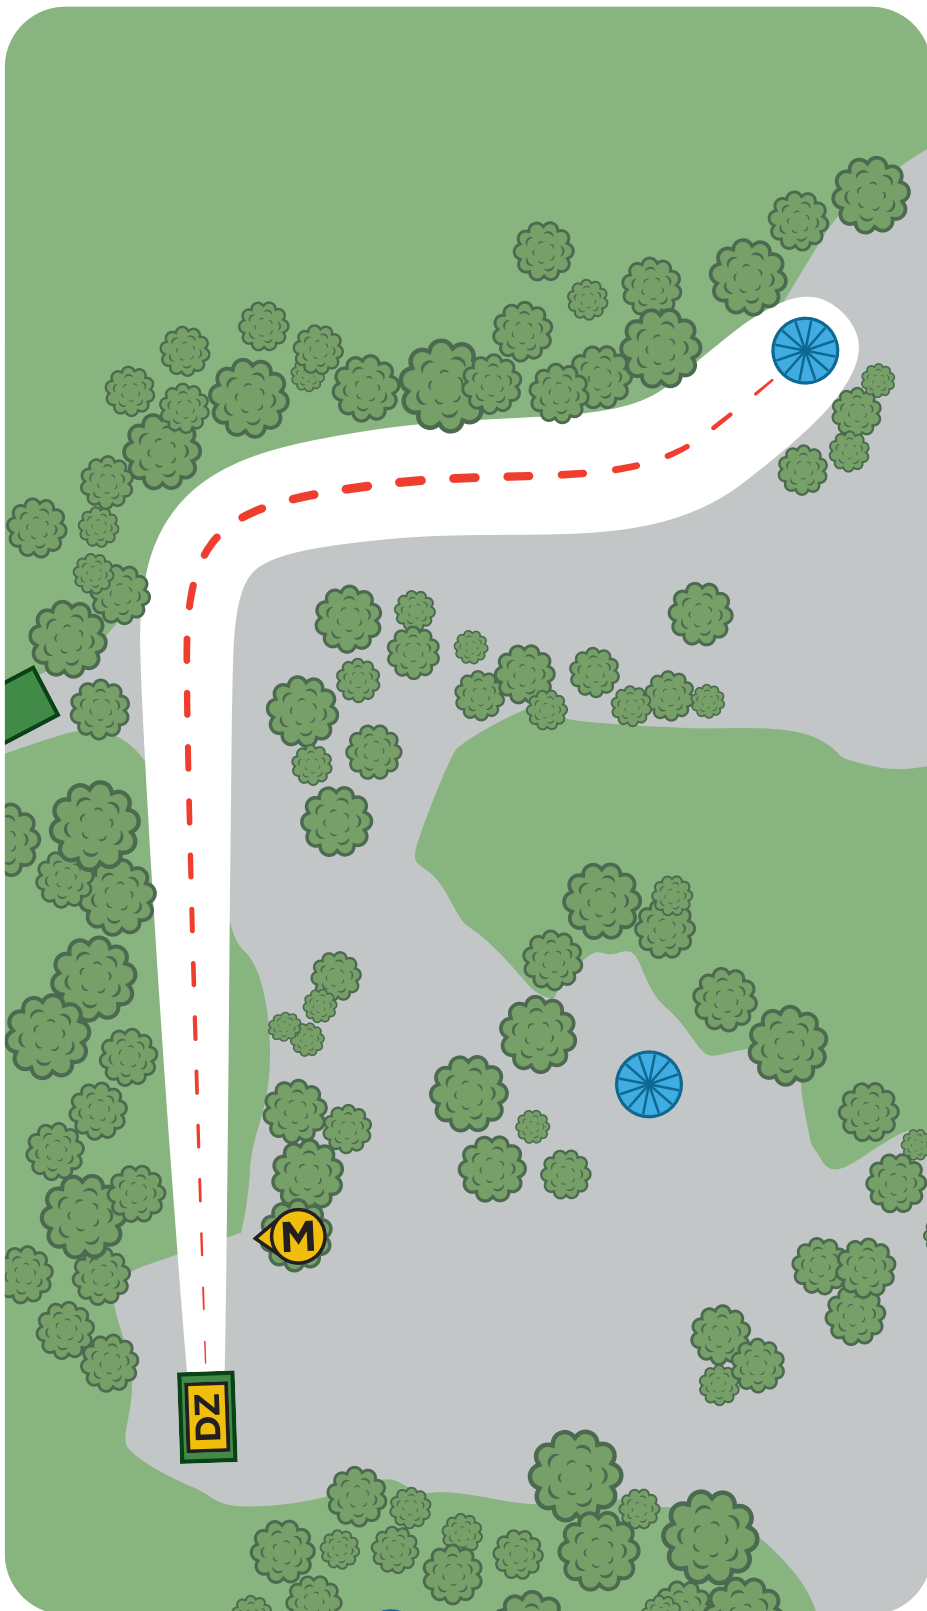

LAPPOHJAN FRISBEEGOLFRATA | PAR 60

LAPPOHJA

FRISBEEGOLFRATA BY PRODIGY DISC

10

PAR 4

115 m

VÄYLÄN SÄÄNNÖT

**MANDO ELI PAKOLLINEN KIERTO
VÄYLÄN OIKEASSA REUNASSA.**