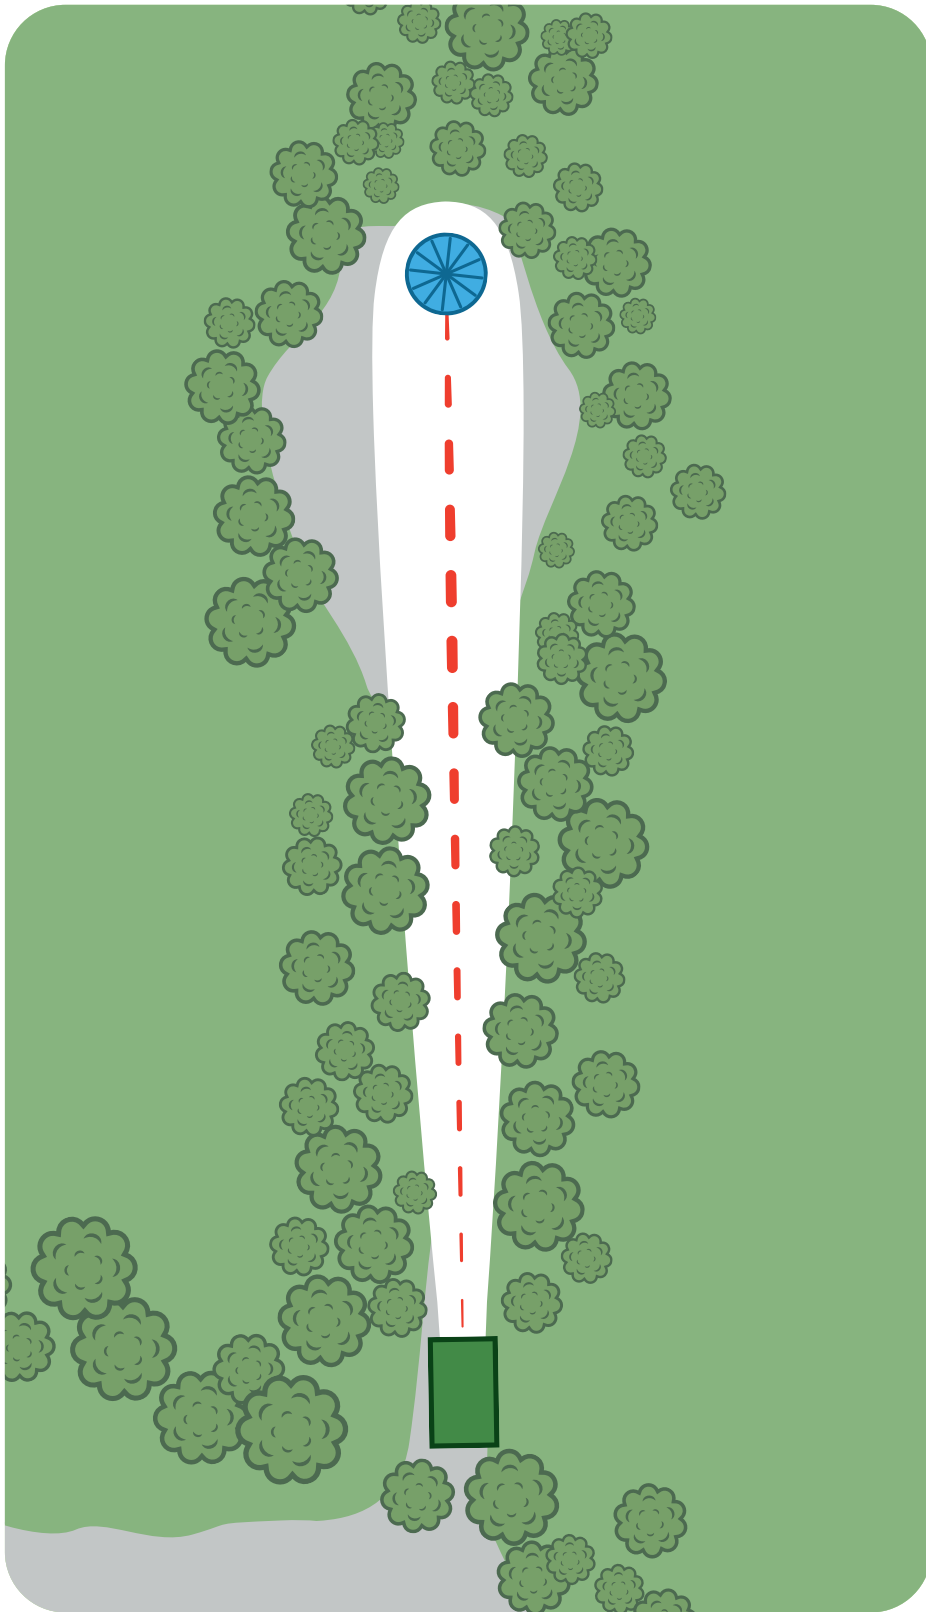

LAPPOHJAN FRISBEEGOLFRATA | PAR 60

LAPPOHJA

FRISBEEGOLFRATA BY PRODIGY DISC

10

PAR 4

115 m

VÄYLÄN SÄÄNNÖT

**MANDO ELI PAKOLLINEN KIERTO
VÄYLÄN OIKEASSA REUNASSA.**

Mikäli kiekko kiertää mandon väärin, jatketaan drop zonelta tai edellisestä heittopaikasta ja tulokseen lisätään +1.

LAPPOHJAN FRISBEEGOLFRATA | PAR 60

LAPPOHJA

FRISBEEGOLFRATA BY PRODIGY DISC

11

PAR 3

75 m