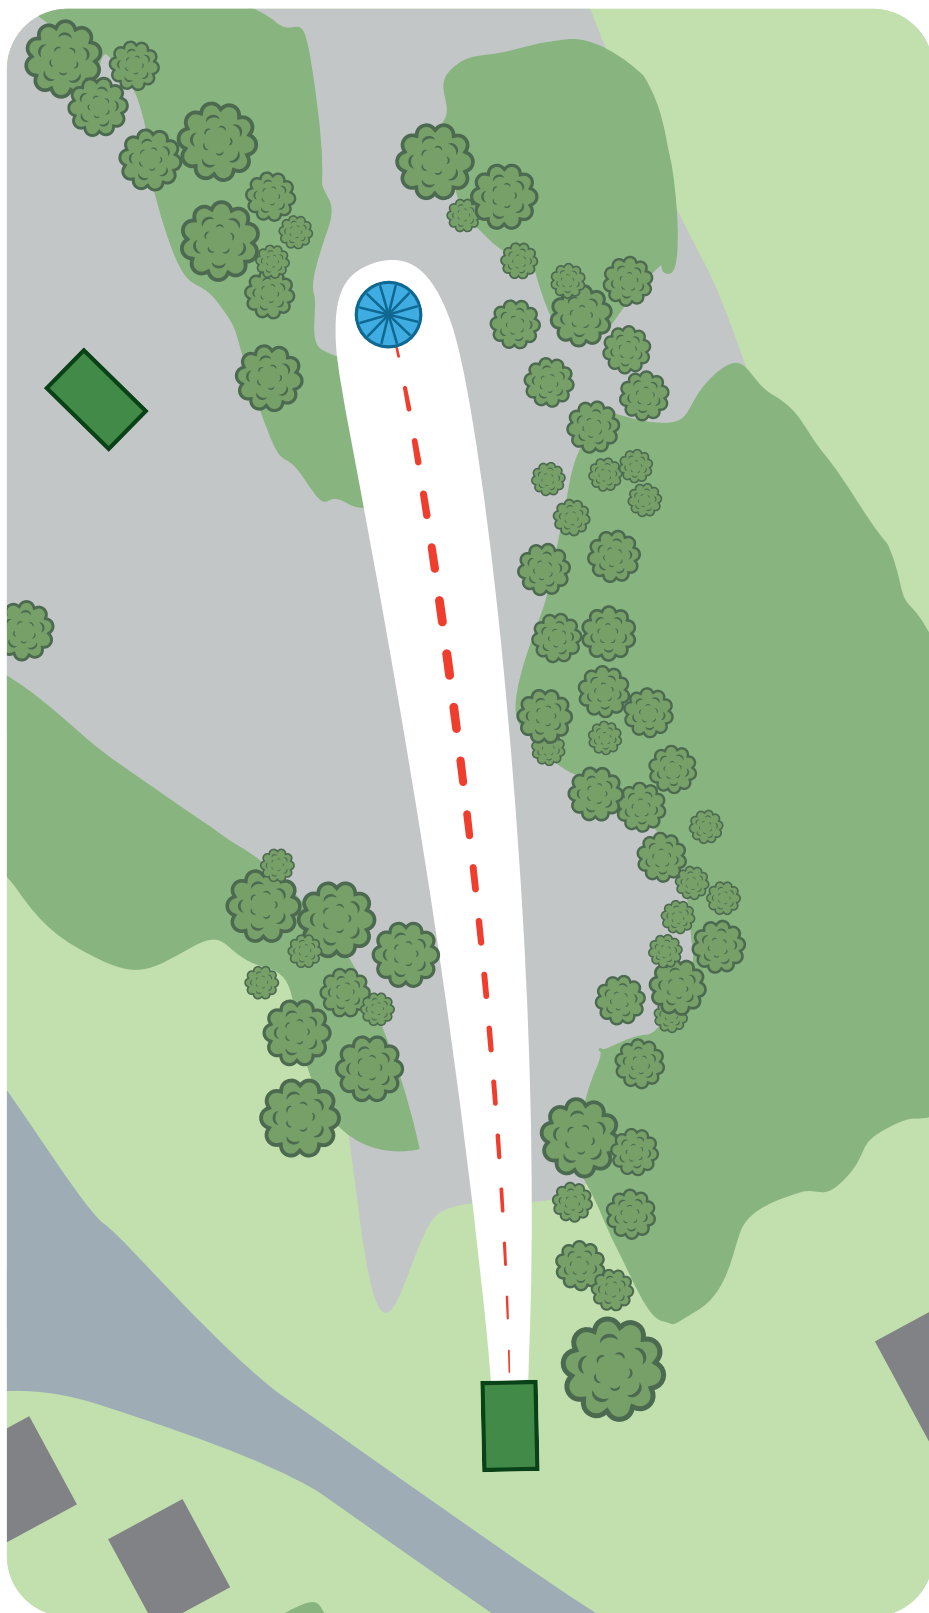

LAPPOHJA

FRISBEEGOLFRATA BY PRODIGY DISC

3

PAR 3

76 m

LAPPOHJAN FRISBEEGOLFRATA | PAR 60