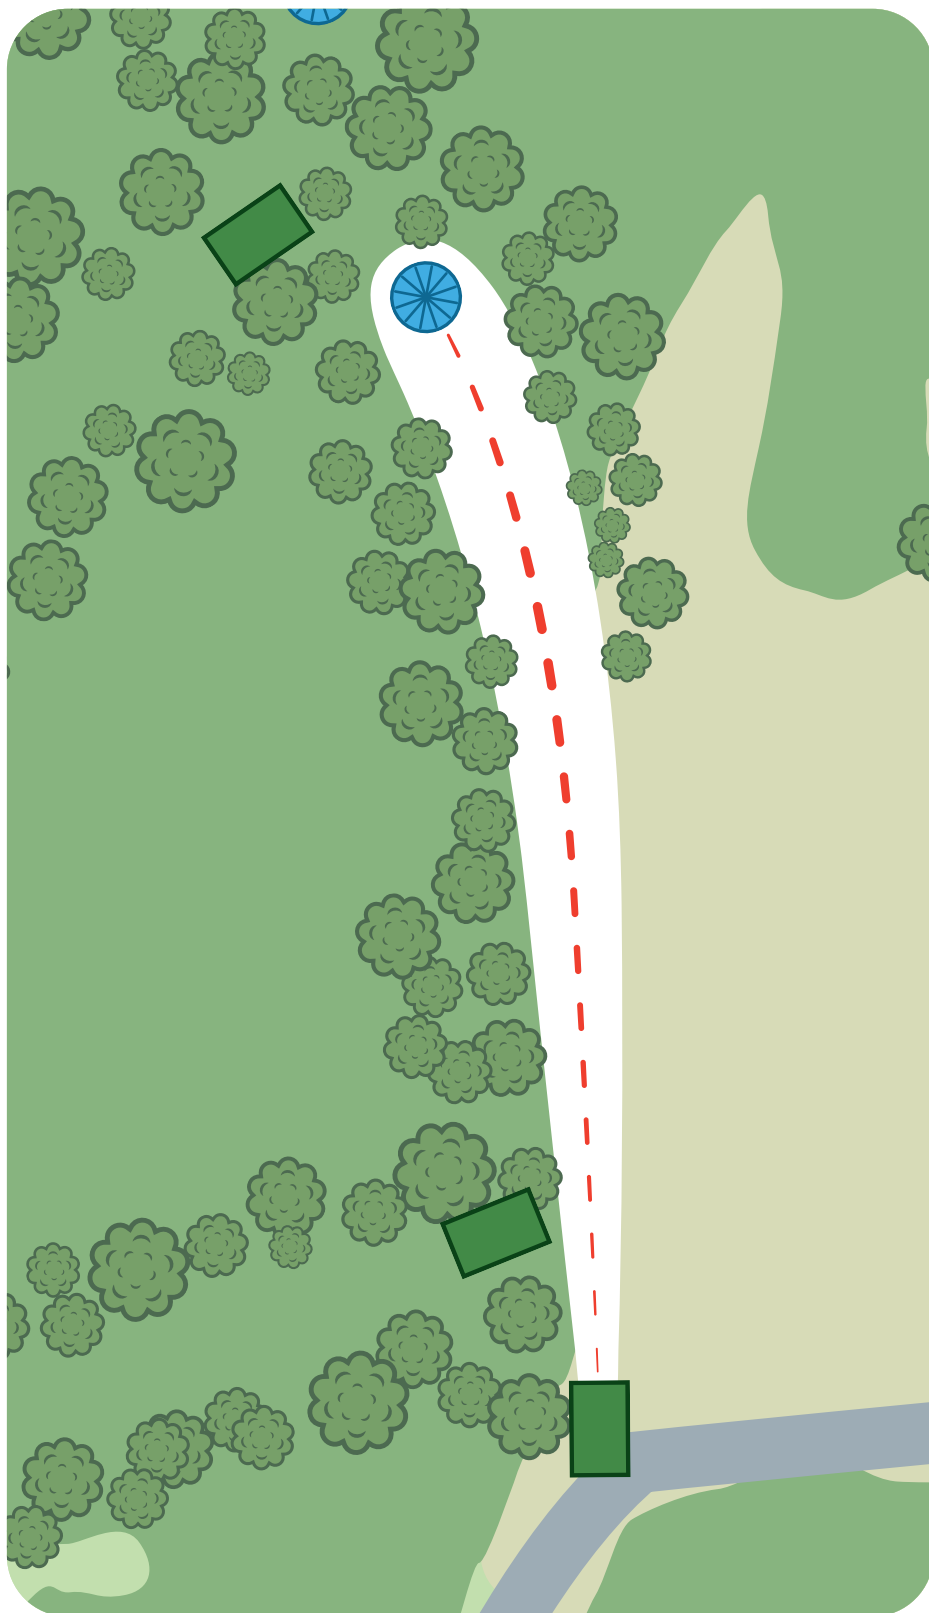

FRISBEEGOLFRATA BY PRODIGY DISC

13

PAR 3

128 m

LAPPOHJAN FRISBEEGOLFRATA | PAR 60

LAPPOHJA

FRISBEEGOLFRATA BY PRODIGY DISC

14

PAR 3

102 m

LAPPOHJAN FRISBEEGOLFRATA | PAR 60

LAPPOHJA

FRISBEEGOLFRATA BY PRODIGY DISC

15

PAR 4

110 m

VÄYLÄN SÄÄNNÖT

**MANDO ELI PAKOLLINEN KIERTO
VÄYLÄN VASEMMASSA REUNASSA.**

Mikäli kiekko kiertää mandon väärin, jatketaan drop zonelta tai edellisestä heittopaikasta ja tulokseen lisätään +1.

LAPPOHJAN FRISBEEGOLFRATA | PAR 60