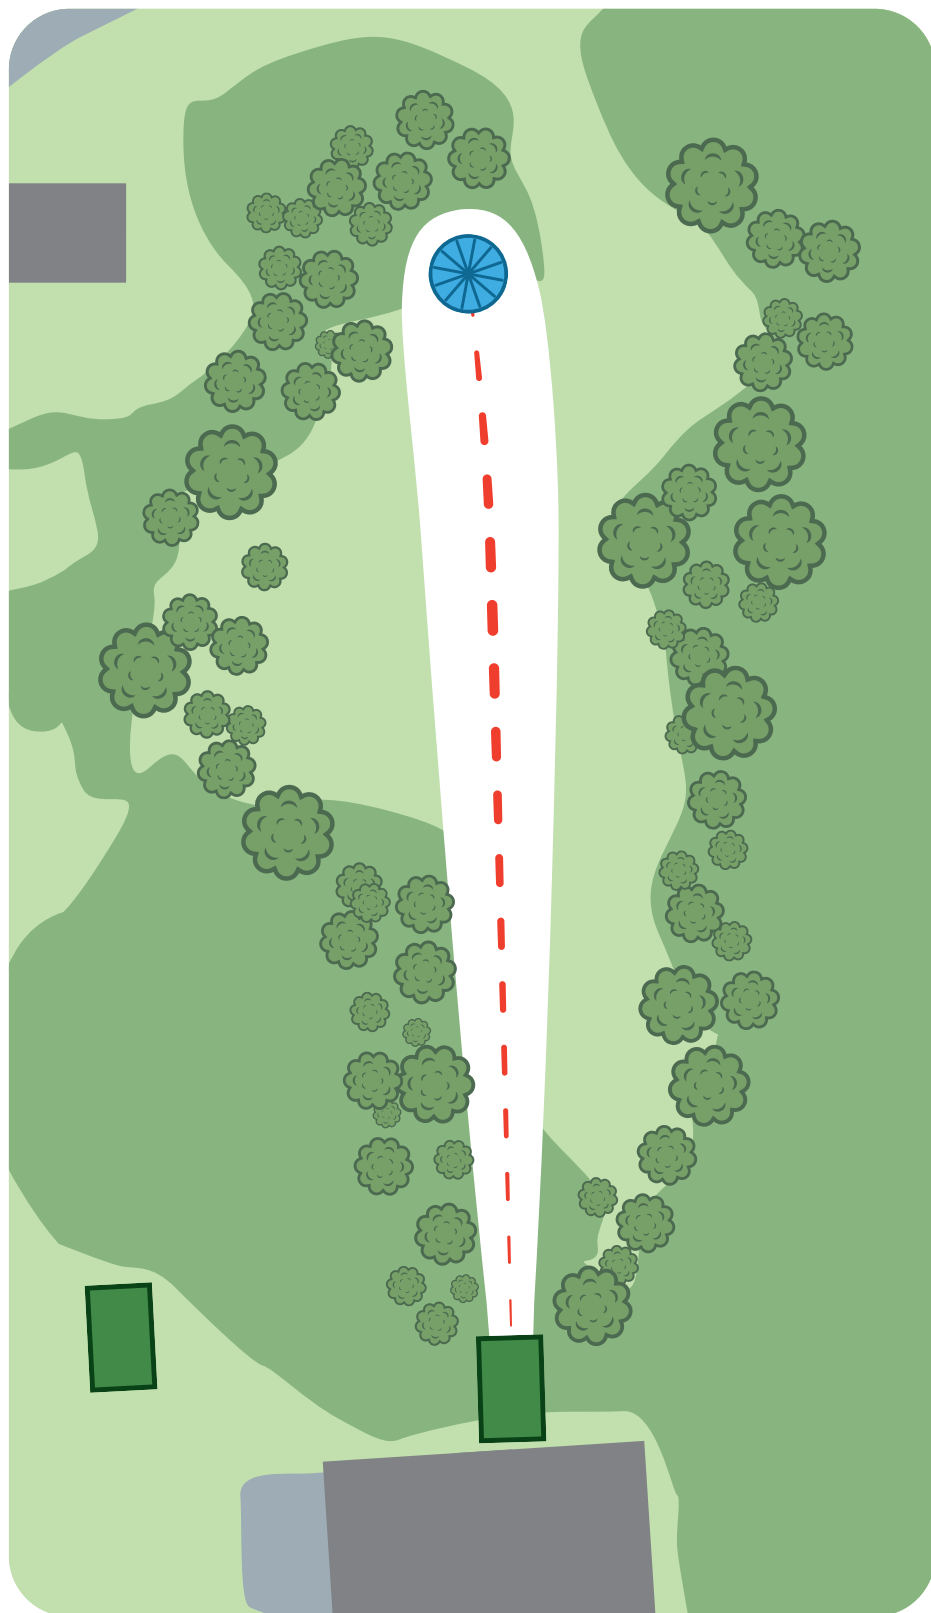

LAPPOHJA

FRISBEEGOLFRATA BY PRODIGY DISC

2

PAR 3

74 m

LAPPOHJAN FRISBEEGOLFRATA | PAR 60