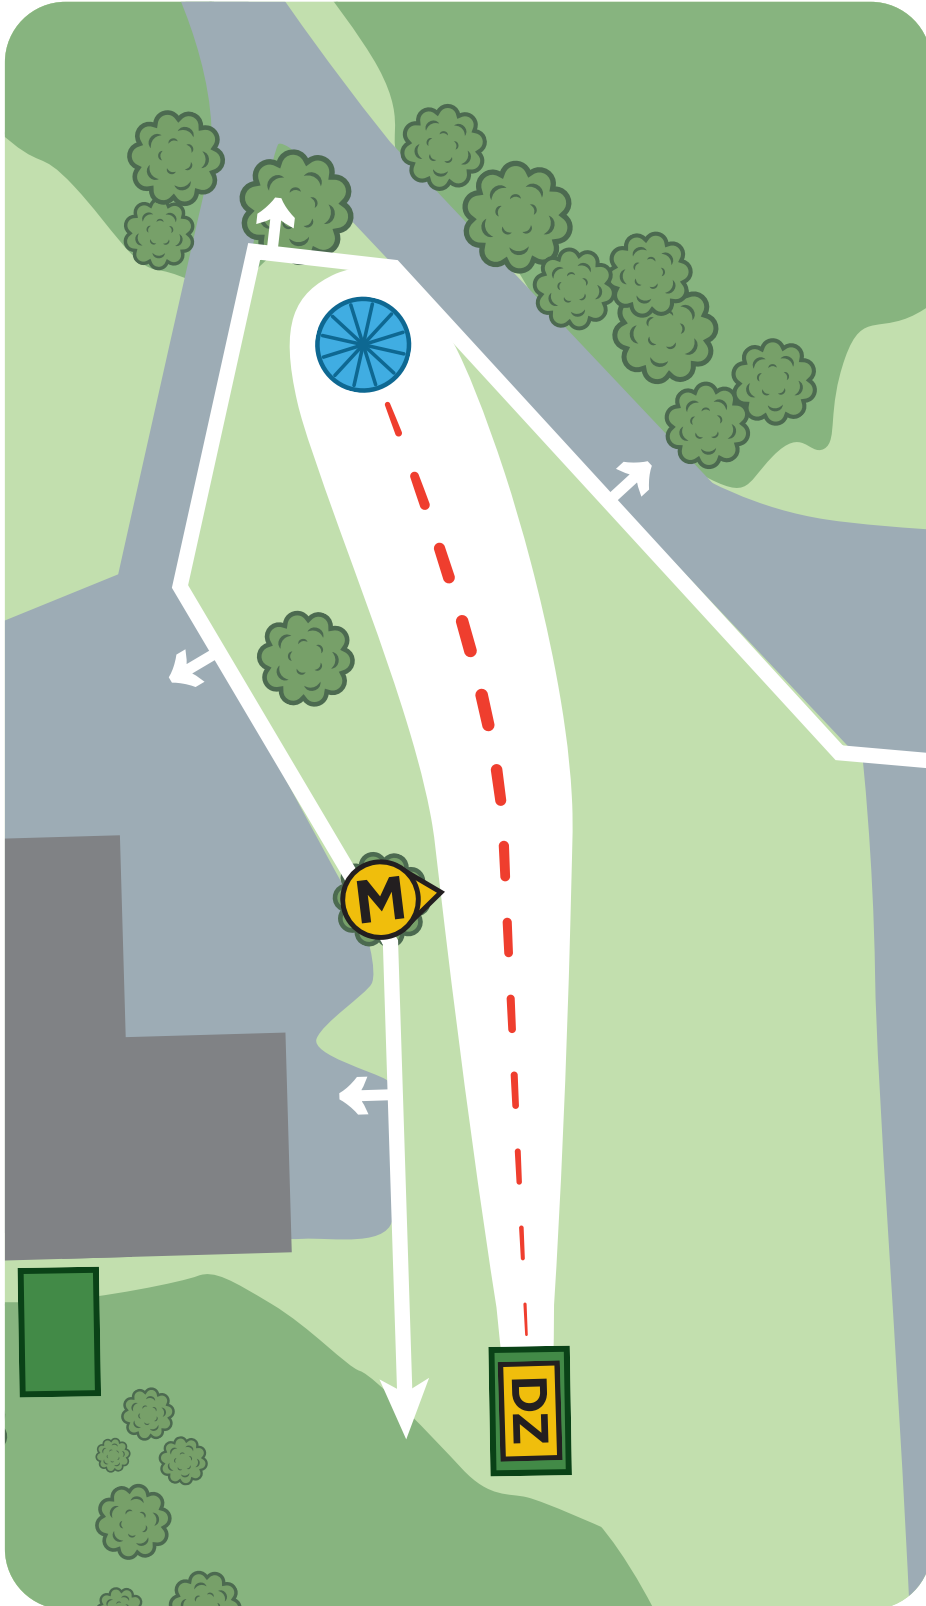

LAPPOHJA

FRISBEEGOLFRATA BY PRODIGY DISC

1

PAR 3

62 m

VÄYLÄN SÄÄNNÖT

**MANDO ELI PAKOLLINEN KIERTO
VÄYLÄN VASEMMASSA REUNASSA.**

Mikäli kiekko kiertää mandon väärin, jatketaan drop zonelta tai edellisestä heittopaikasta ja tulokseen lisätään +1.

**OB-ALUE VÄYLÄN VASEMMALLA JA
OIKEALLA PUOLELLA SEKÄ KORIN
TAKANA.**

Mikäli kiekko päättyy OB-alueelle, jatketaan edelliseltä heittopaikalta tai paikasta, missä kiekko on ollut edellisen kerran pelialueella ja tulokseen lisätään +1.