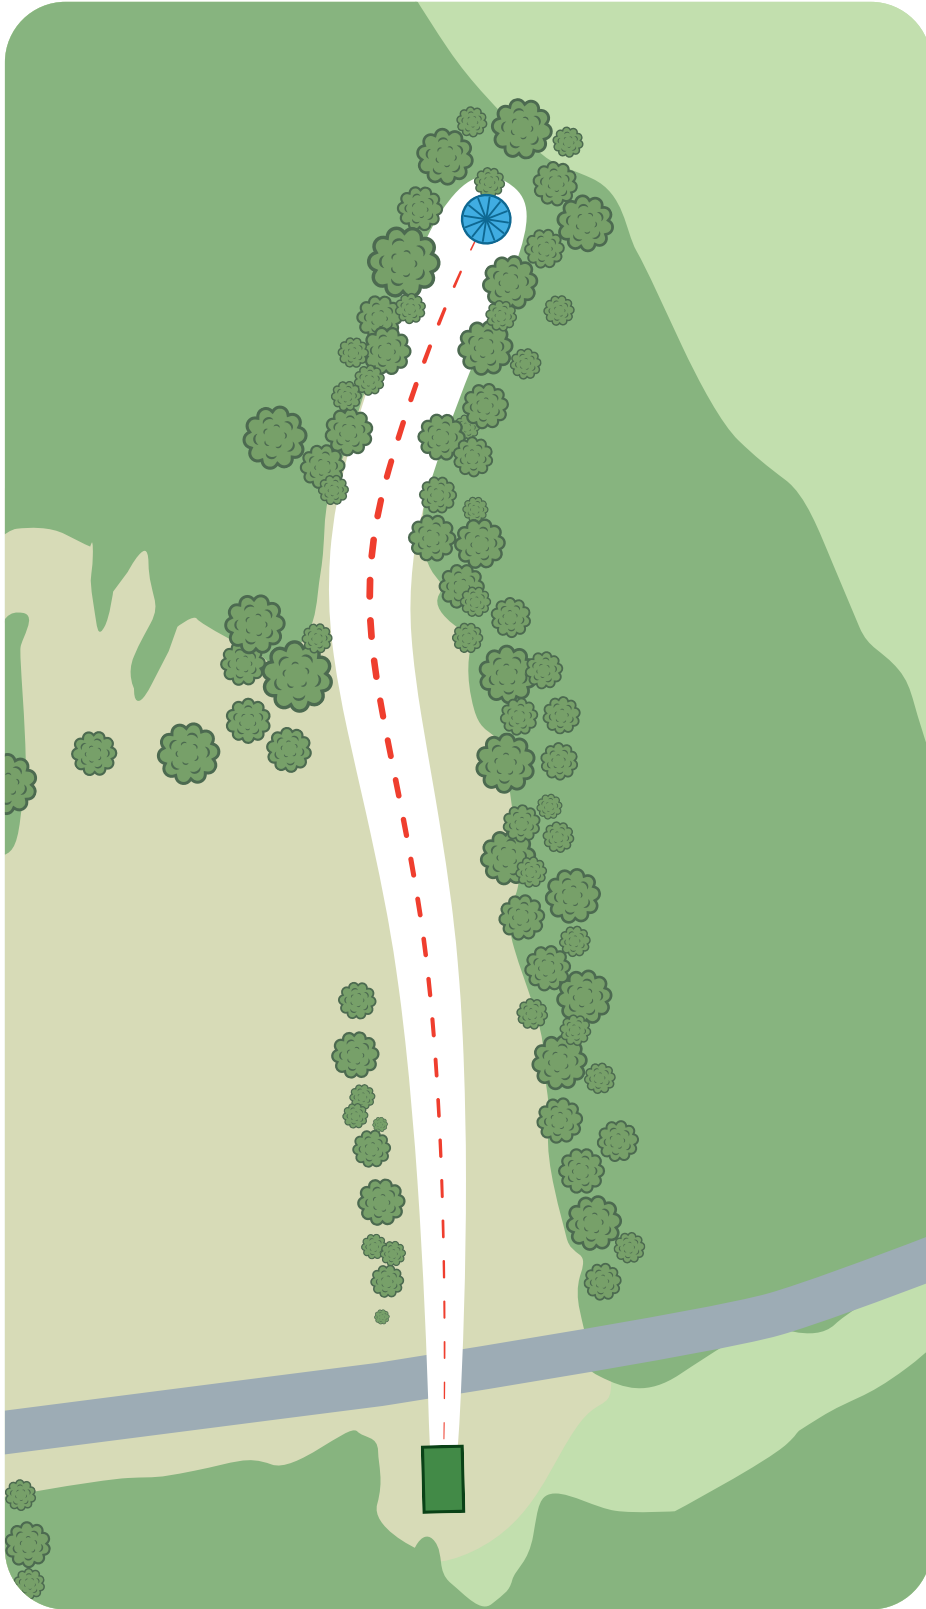

LAPPOHJA

FRISBEEGOLFRATA BY PRODIGY DISC

12

PAR 4

140 m

LAPPOHJAN FRISBEEGOLFRATA | PAR 60