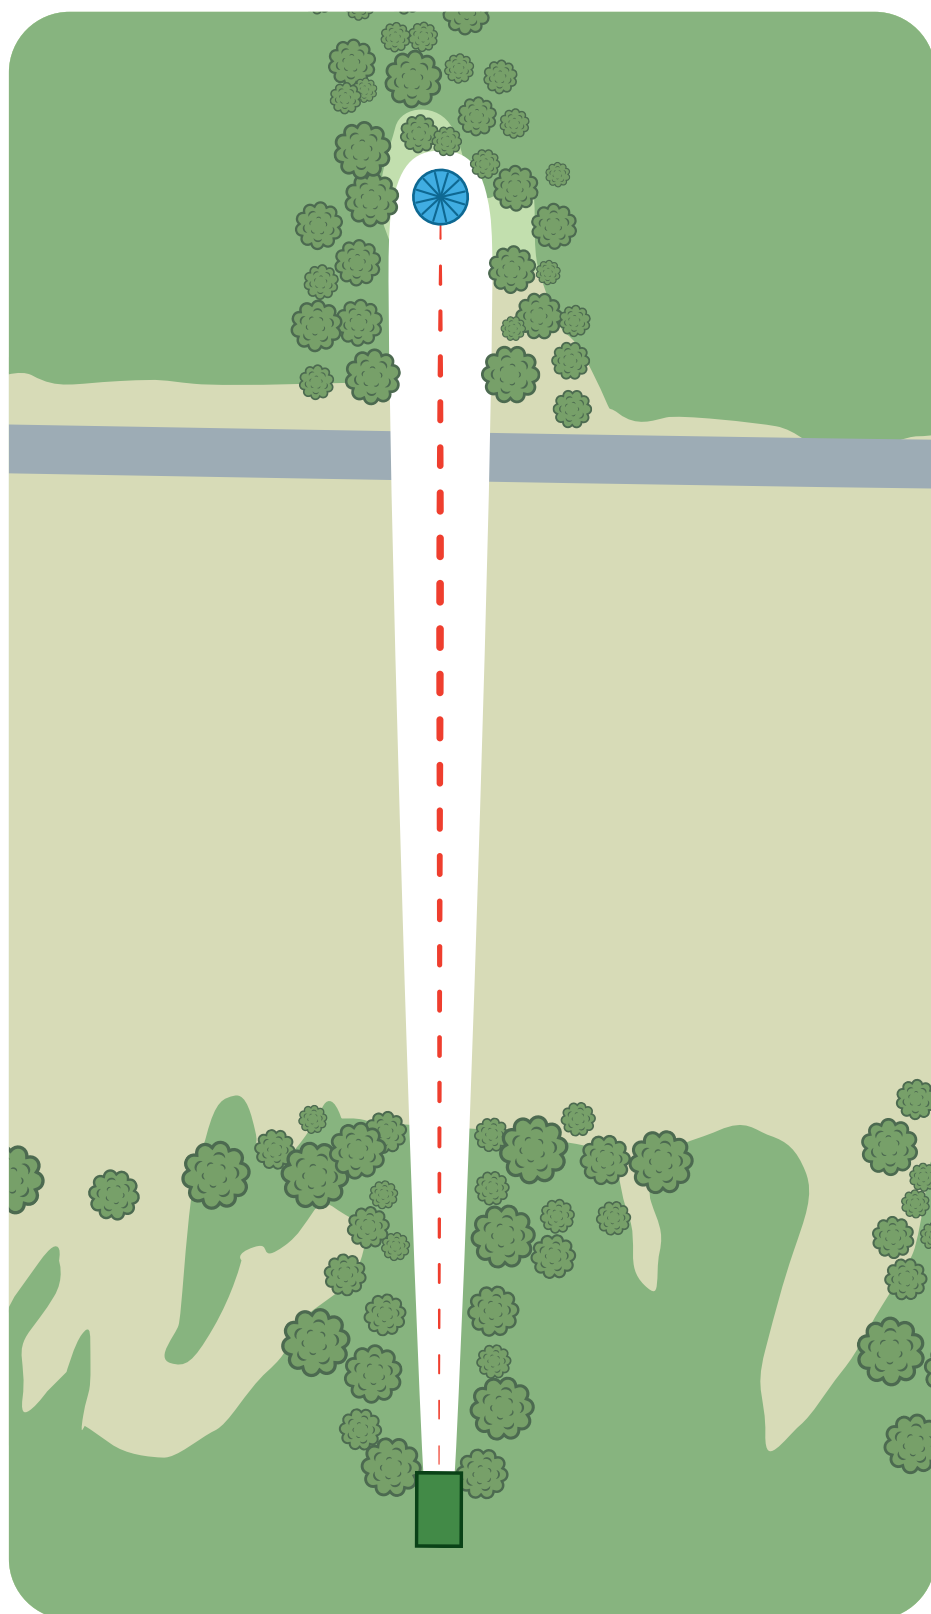

LAPPOHJA

FRISBEEGOLFRATA BY PRODIGY DISC

13

PAR 3

128 m

LAPPOHJAN FRISBEEGOLFRATA | PAR 60