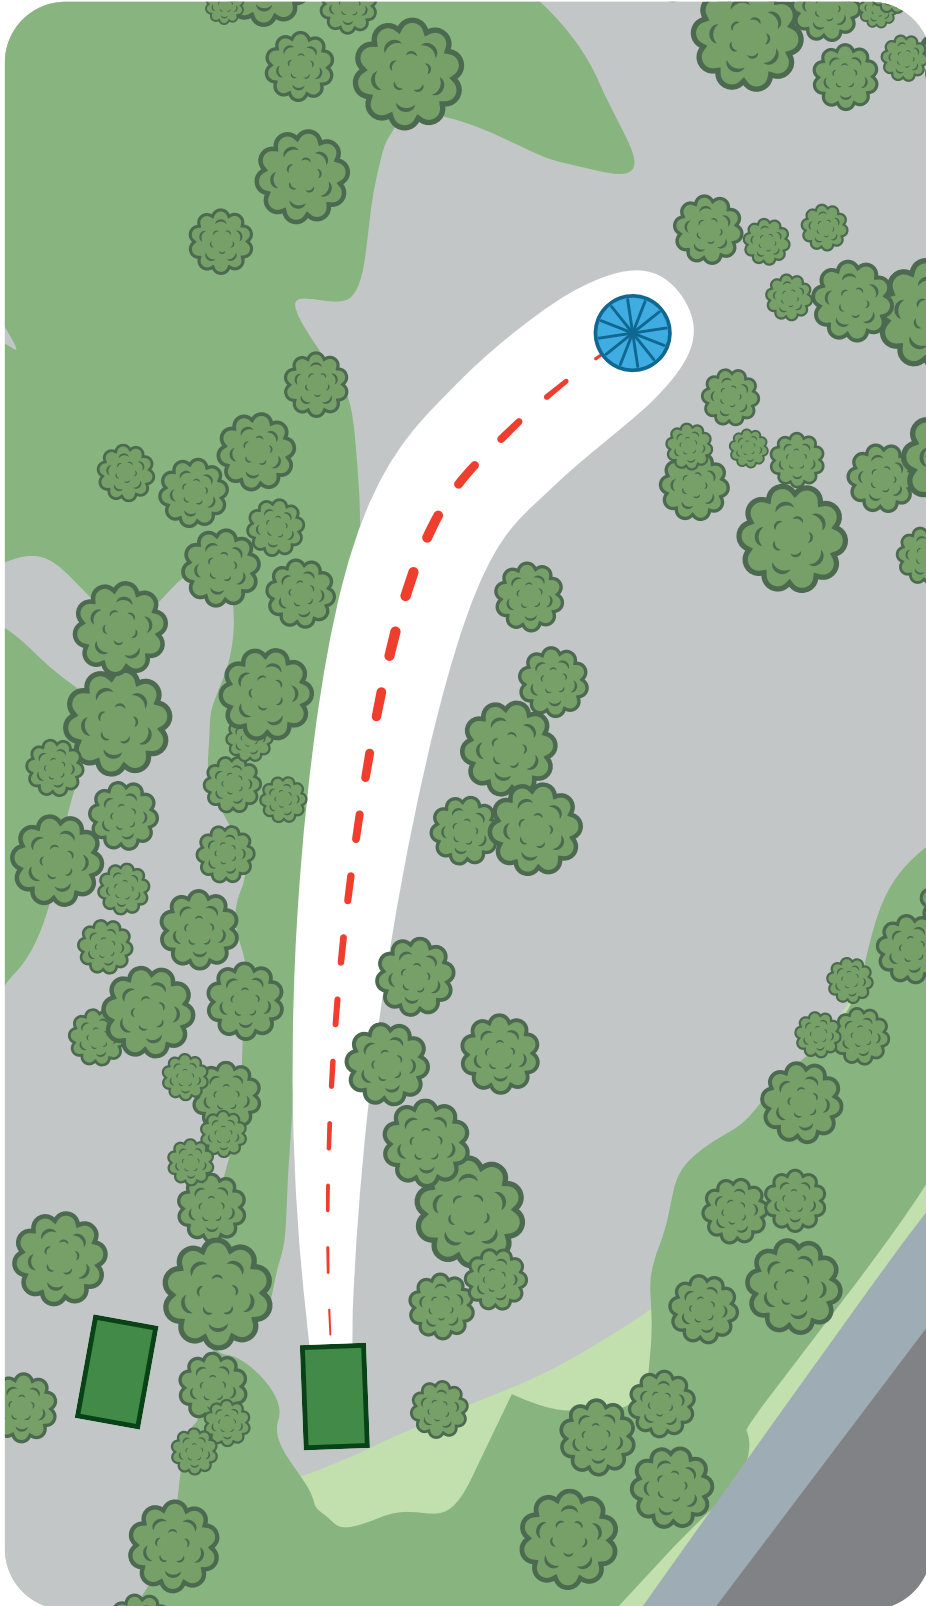

LAPPOHJA

FRISBEEGOLFRATA BY PRODIGY DISC

6

PAR 3

55 m

LAPPOHJAN FRISBEEGOLFRATA | PAR 60