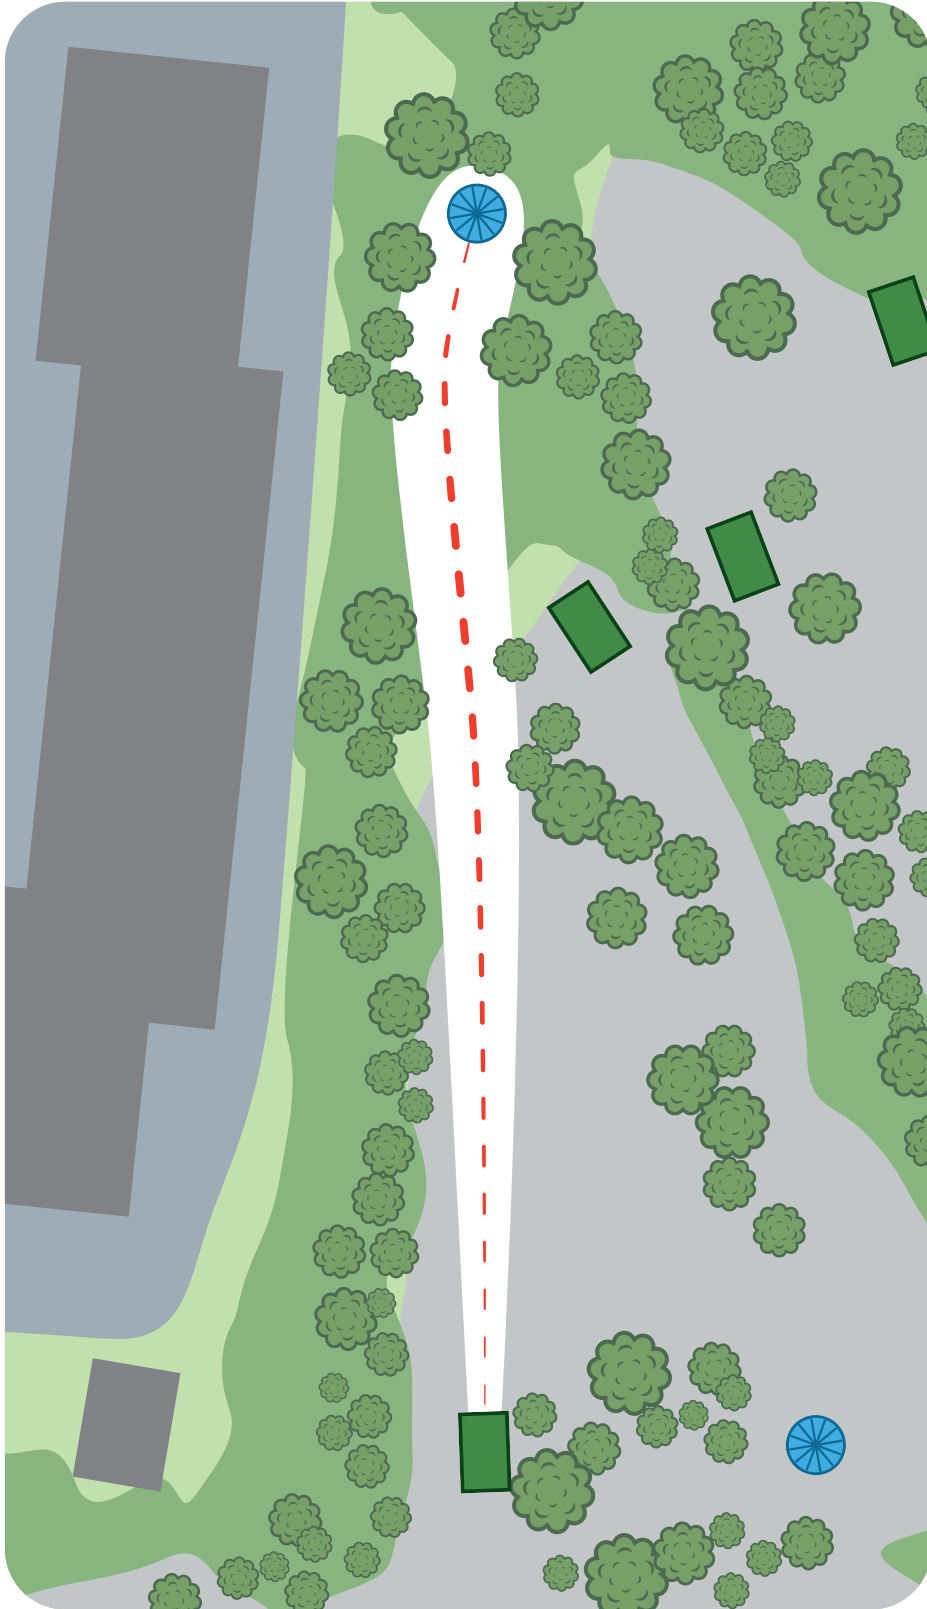

LAPPOHJA

FRISBEEGOLFRATA BY PRODIGY DISC

5

PAR 4

130 m

LAPPOHJAN FRISBEEGOLFRATA | PAR 60