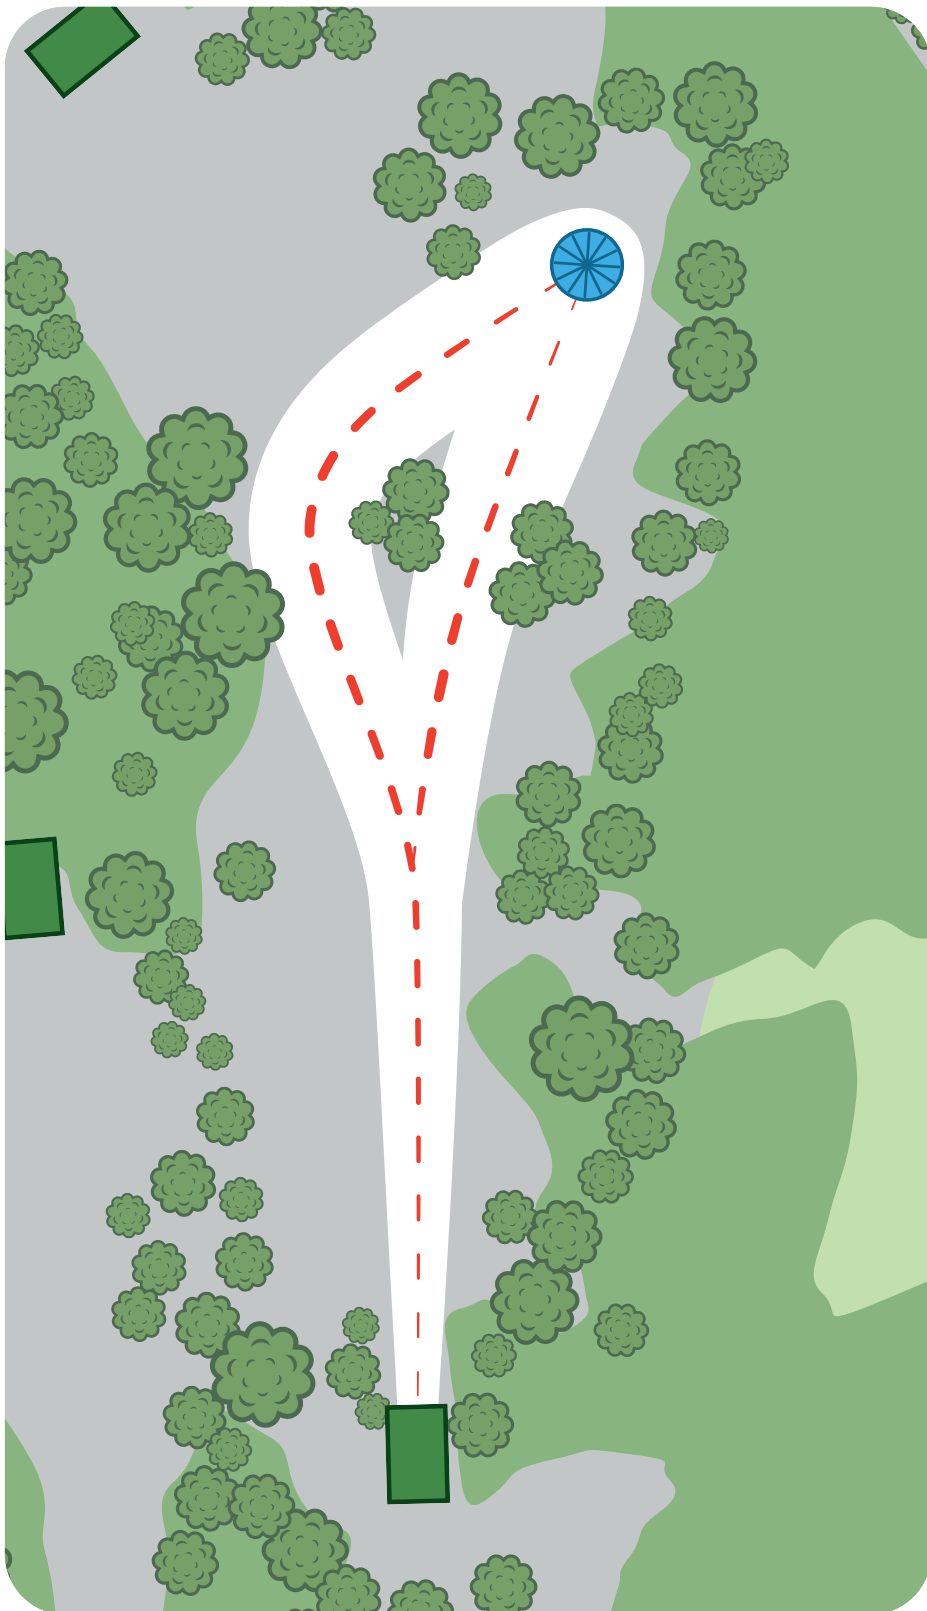

LAPPOHJA

FRISBEEGOLFRATA BY PRODIGY DISC

7

PAR 4

110 m

LAPPOHJAN FRISBEEGOLFRATA | PAR 60