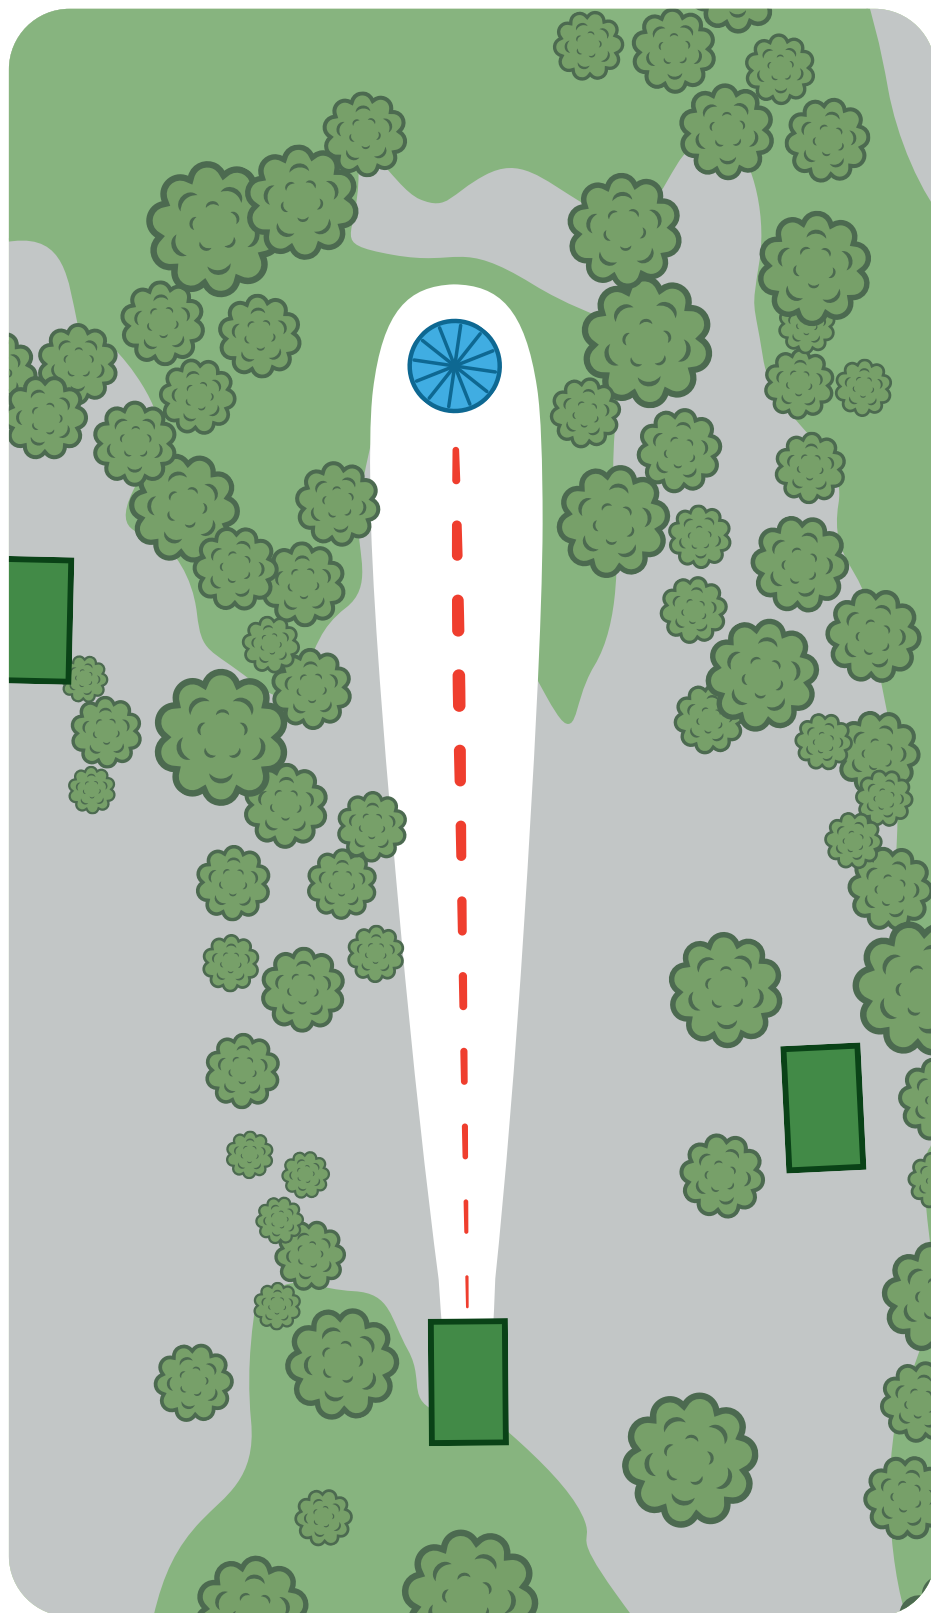

LAPPOHJA

FRISBEEGOLFRATA BY PRODIGY DISC

8

PAR 3

50 m

LAPPOHJAN FRISBEEGOLFRATA | PAR 60