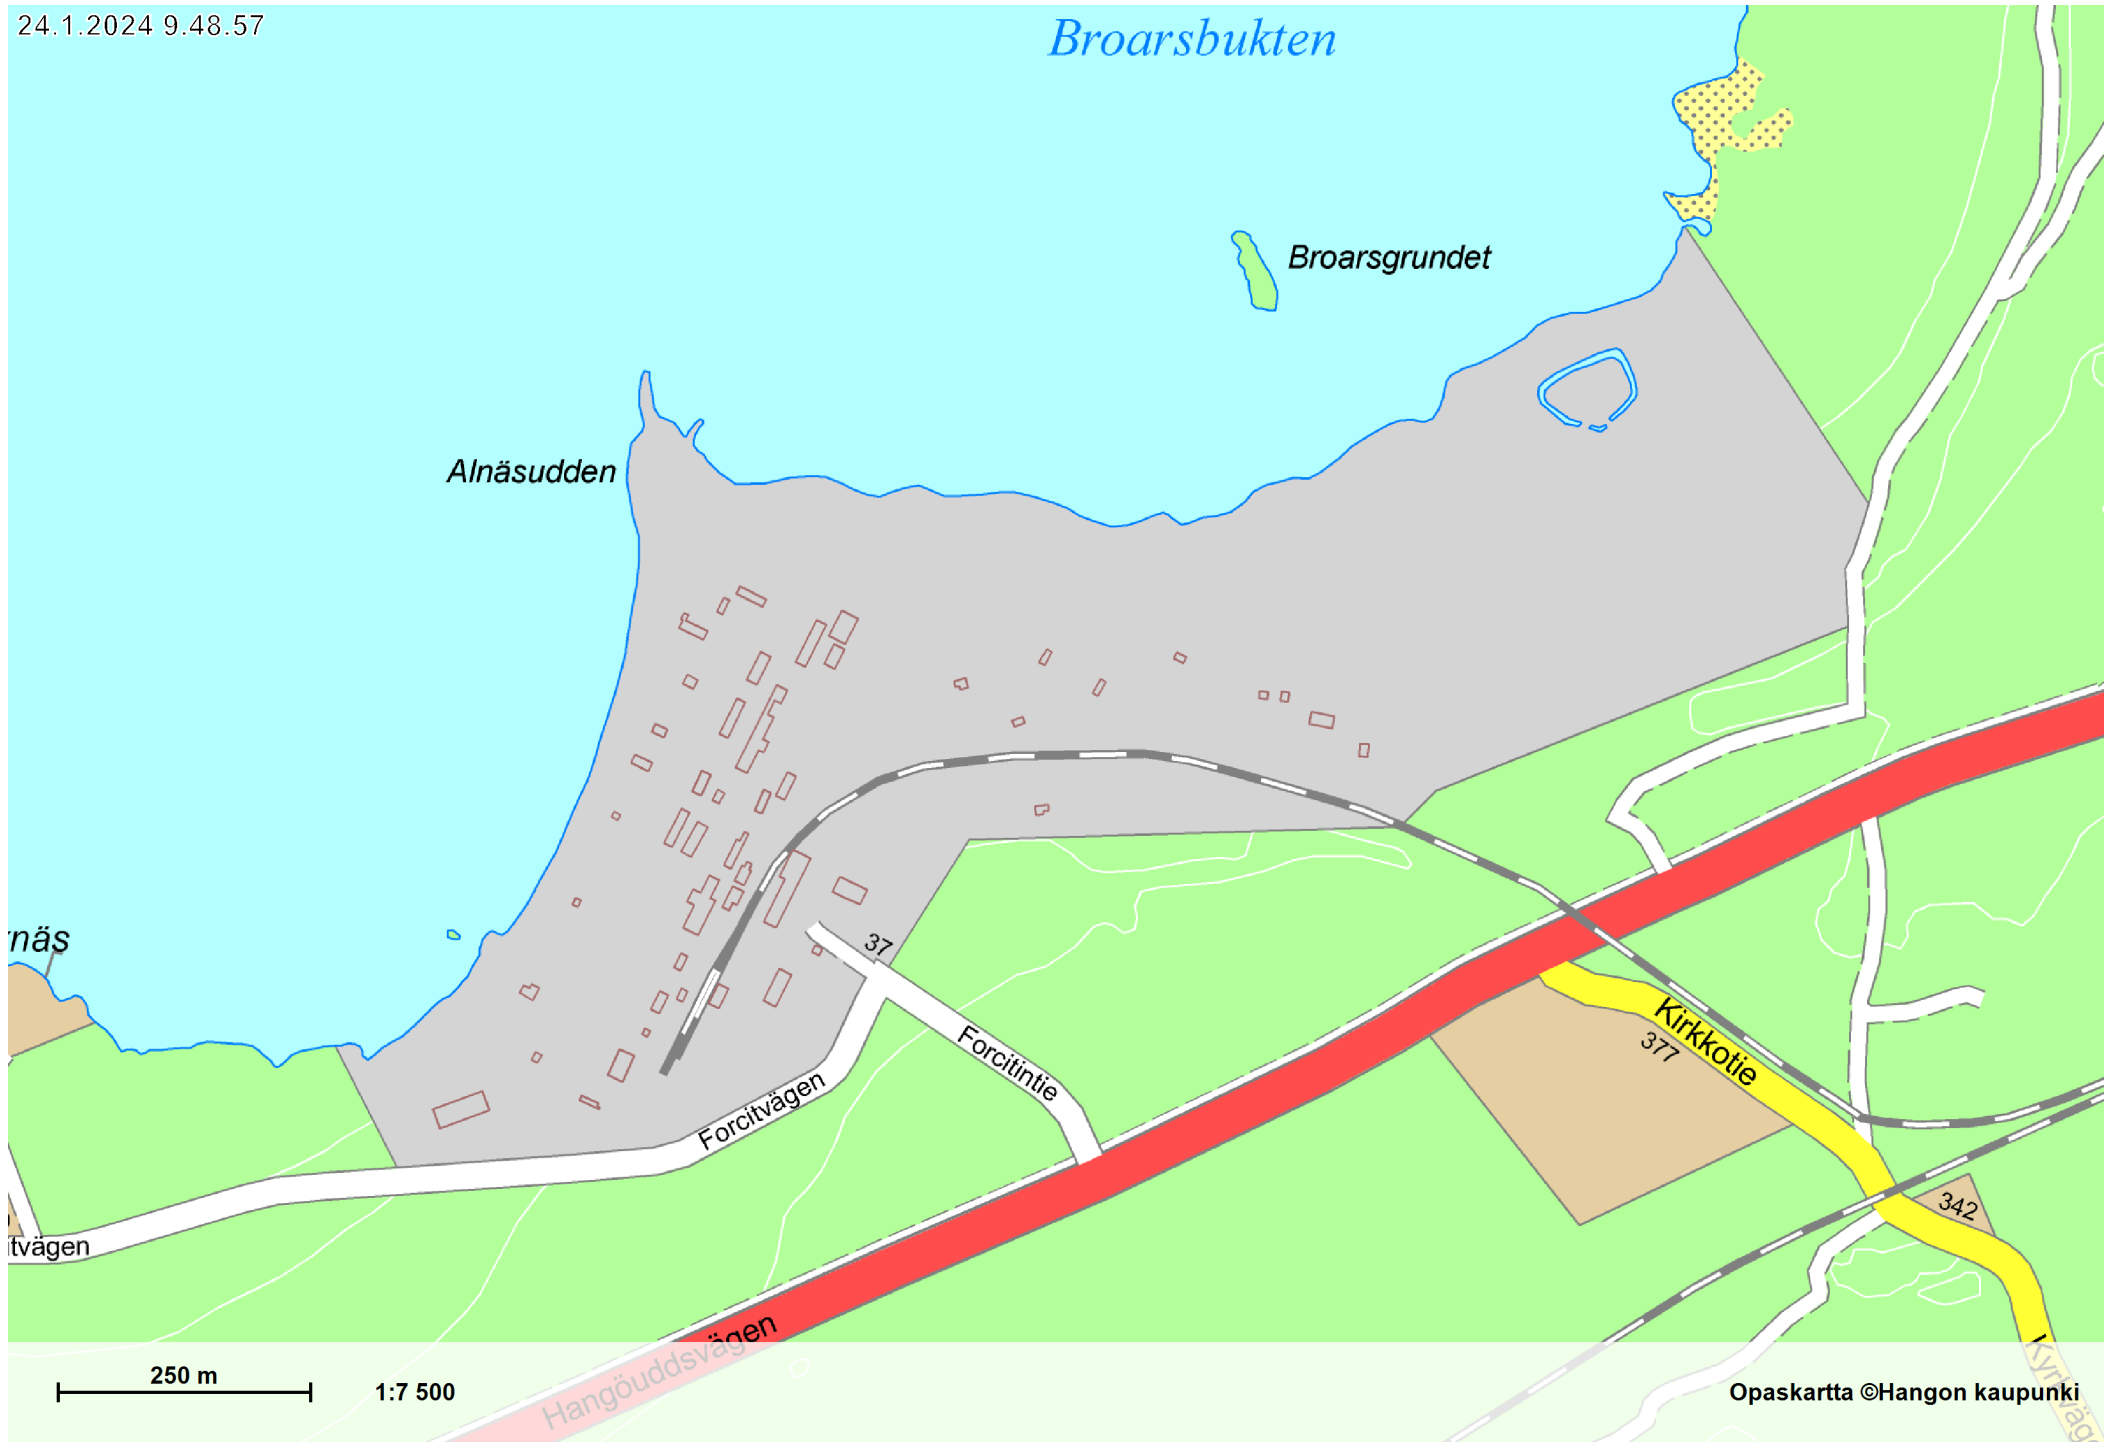

Broarsbukten

Broarsgrundet

Alnäsudden

näs

tvägen

Forcivägen

Forcintie

Kirkkotie

342

Kyrväg

250 m

1:7 500

Hangöuddsvägen

Opaskartta ©Hangon kaupunki