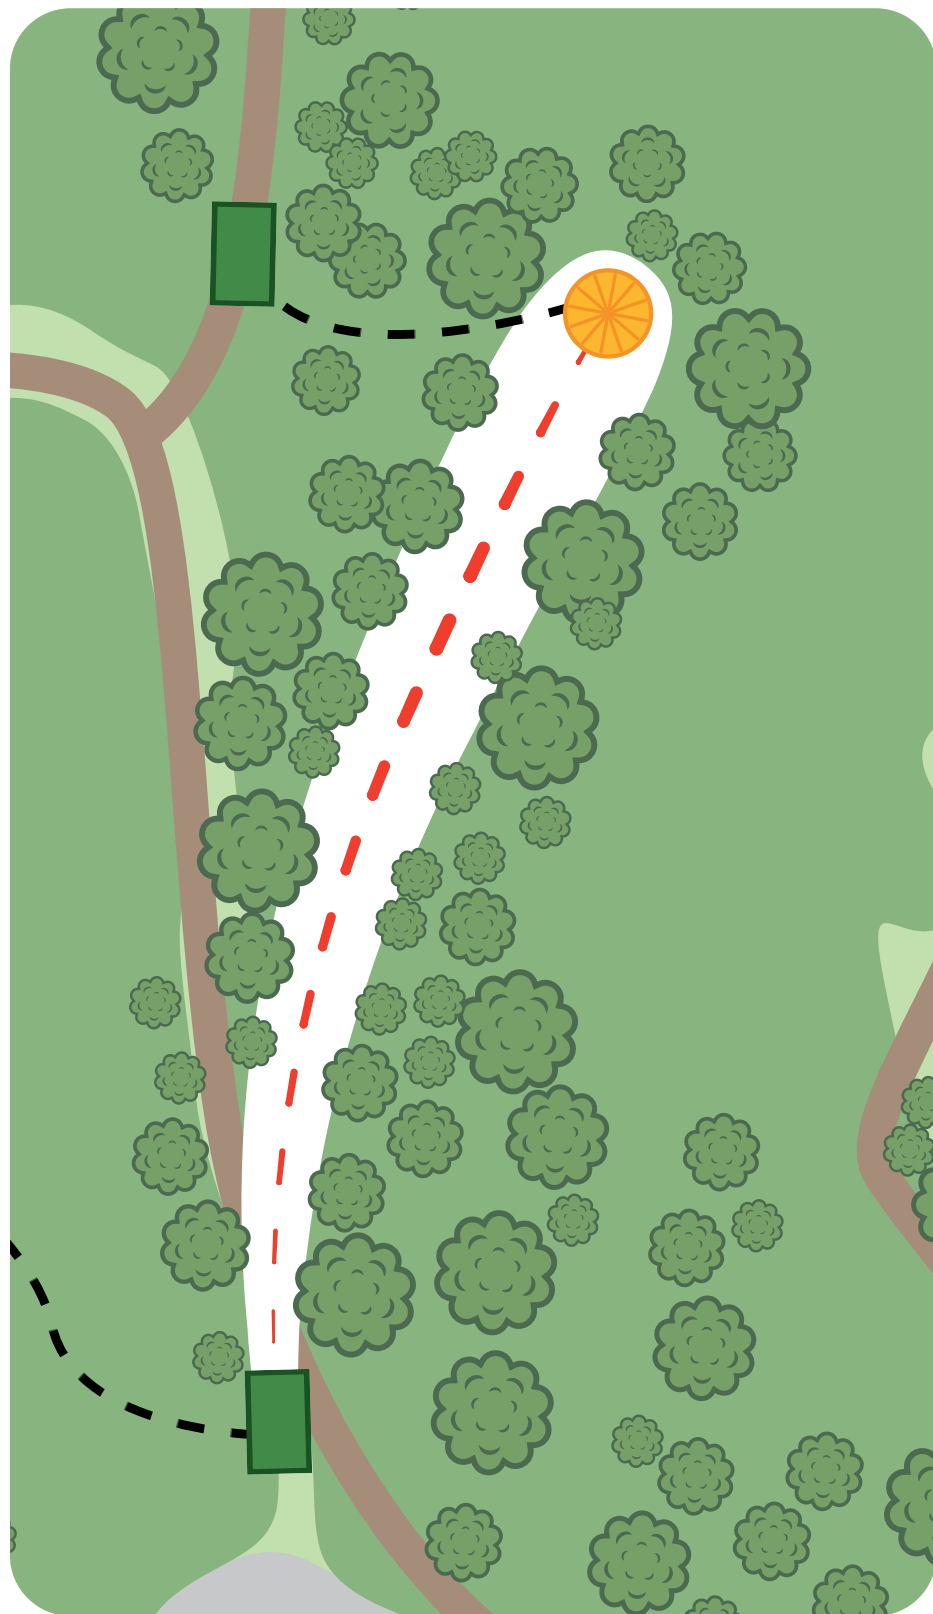

LILLMÄRSSAN

FRISBEEGOLFRATA BY PRODIGY DISC

15

PAR 3

110 m