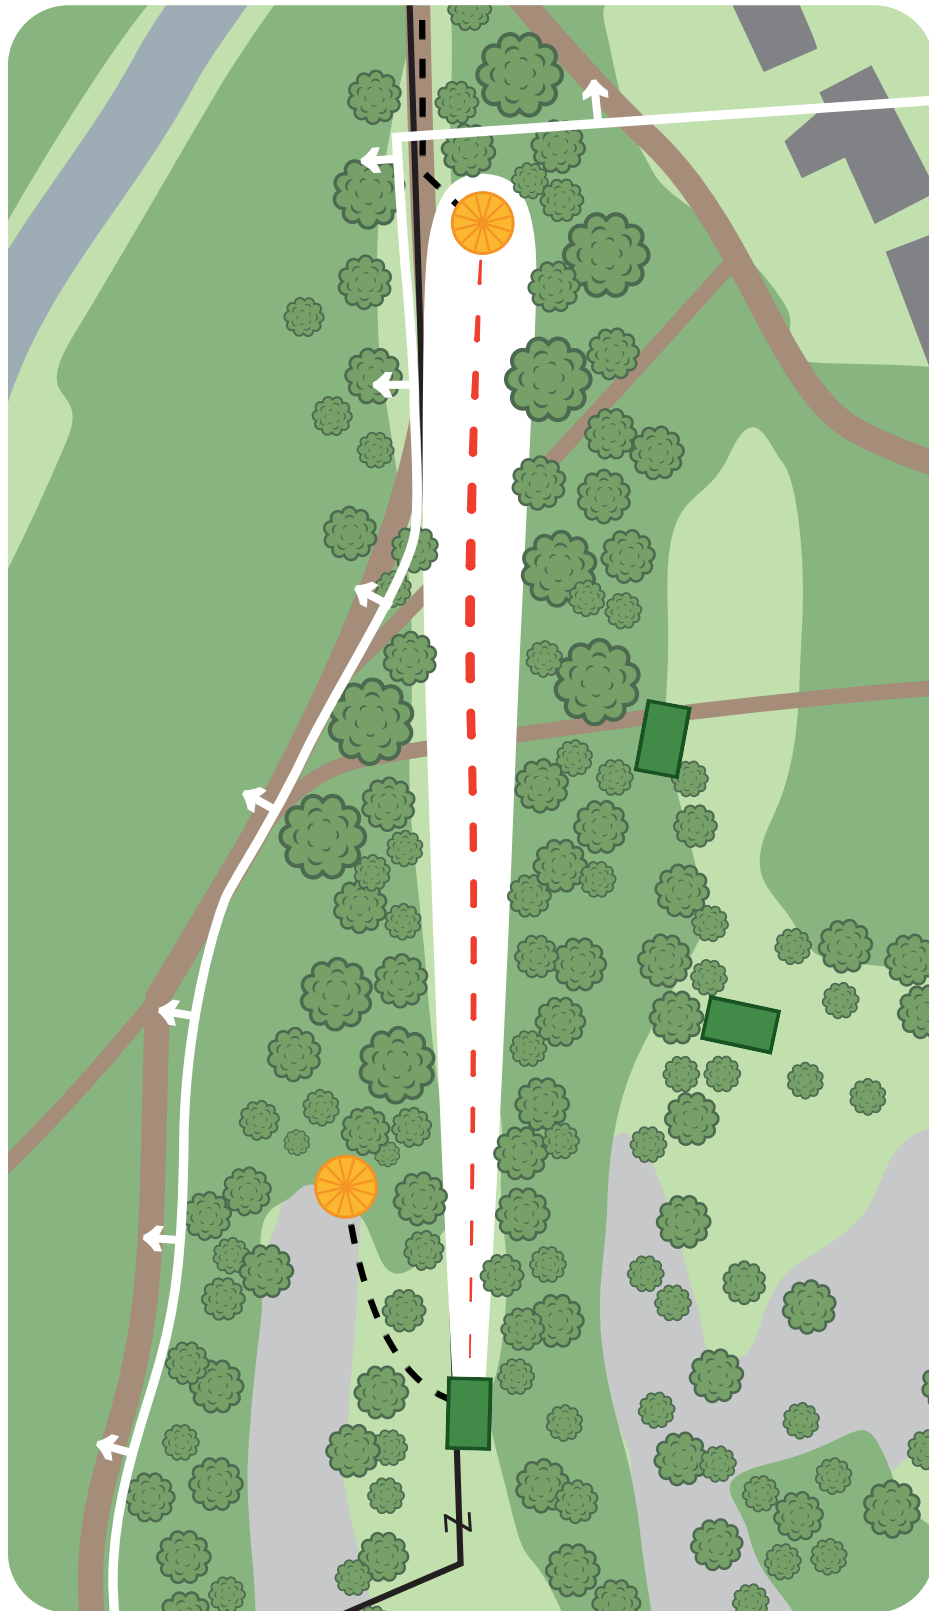

LILLMÄRSSAN

FRISBEEGOLFRATA BY PRODIGY DISC

24

PAR 4

170 m

VÄYLÄN SÄÄNNÖT

**OB-ALUE VÄYLÄN VASEMMALLA
PUOLELLA SEKÄ KORIN TAKANA.**

Mikäli kiekko päätyy OB-alueelle, jatketaan edelliseltä heittopaikalta tai paikasta, missä kiekko on ollut edellisen kerran pelialueella ja tulokseen lisätään +1.