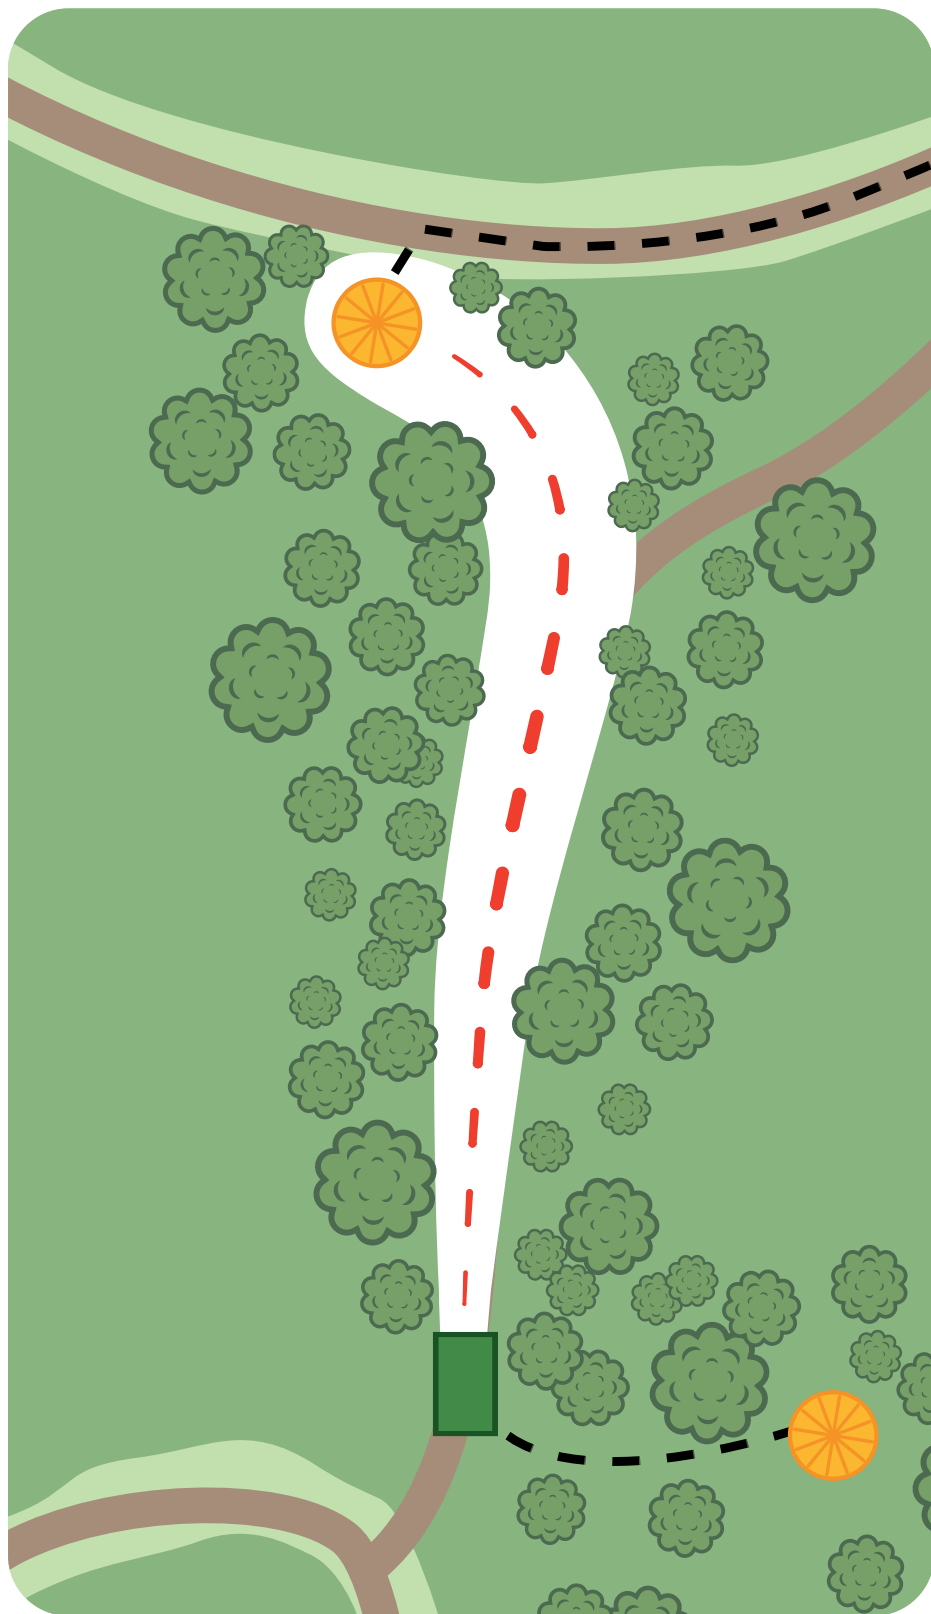

LILLMÄRSSAN

FRISBEEGOLFRATA BY PRODIGY DISC

16

PAR 3

126 m