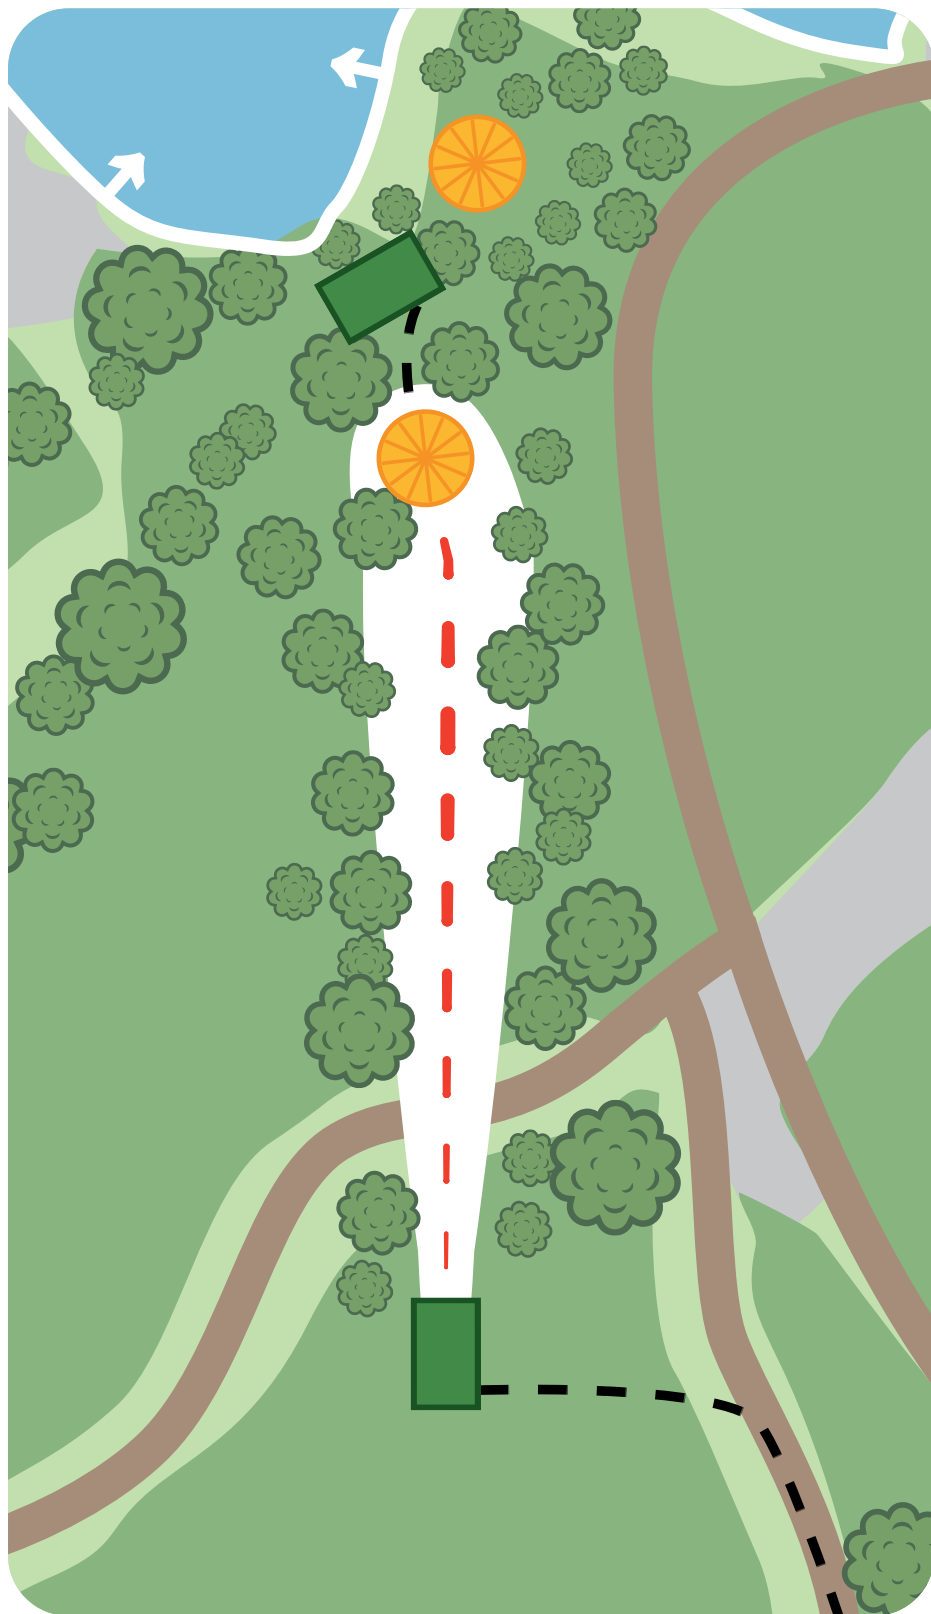

LILLMÄRSSAN

FRISBEEGOLFRATA BY PRODIGY DISC

13

PAR 3

65 m