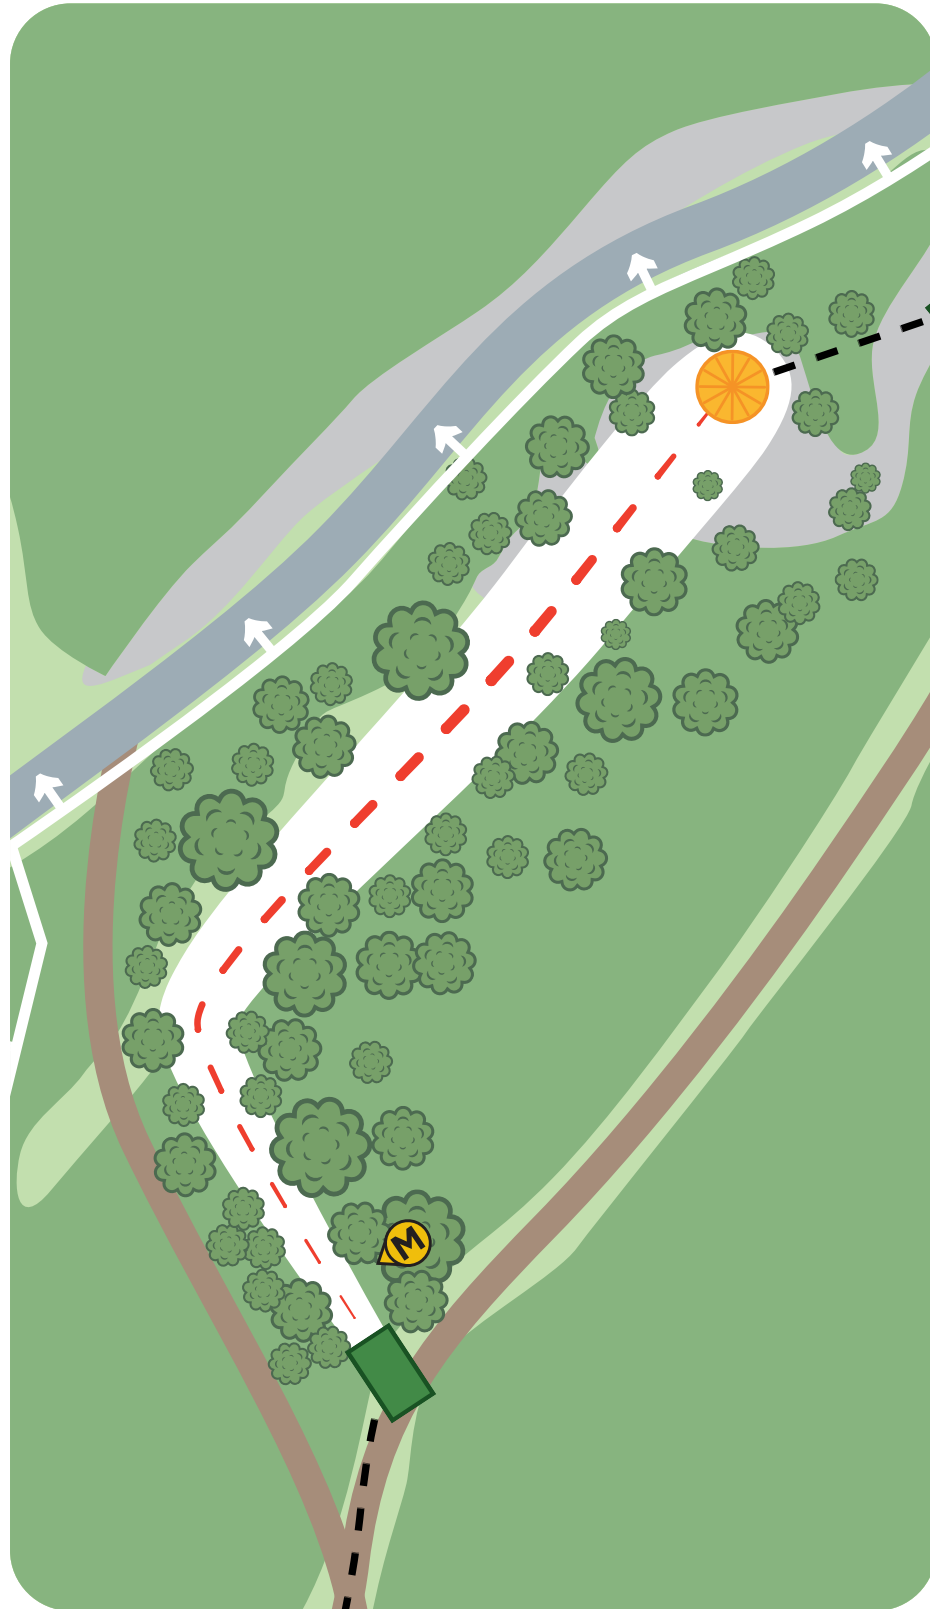

LILLMÄRSSAN

FRISBEEGOLFRATA BY PRODIGY DISC

17

PAR 4

158 m

VÄYLÄN SÄÄNNÖT

**MANDO ELI PAKOLLINEN KIERTO
VÄYLÄN OIKEASSA REUNASSA.**

Mikäli kiekko kiertää mandon väärin, jatketaan drop zonelta (tii) tai edellisestä heittopaikasta ja tulokseen lisätään +1.

**OB-ALUE VÄYLÄN VASEMMALLA
PUOLELLA.**

Mikäli kiekko päättyy OB-alueelle, jatketaan edelliseltä heittopaikalta tai paikasta, missä kiekko on ollut edellisen kerran pelialueella ja tulokseen lisätään +1.

HANKO LILLMÄRSSAN, LOHI | PAR 85