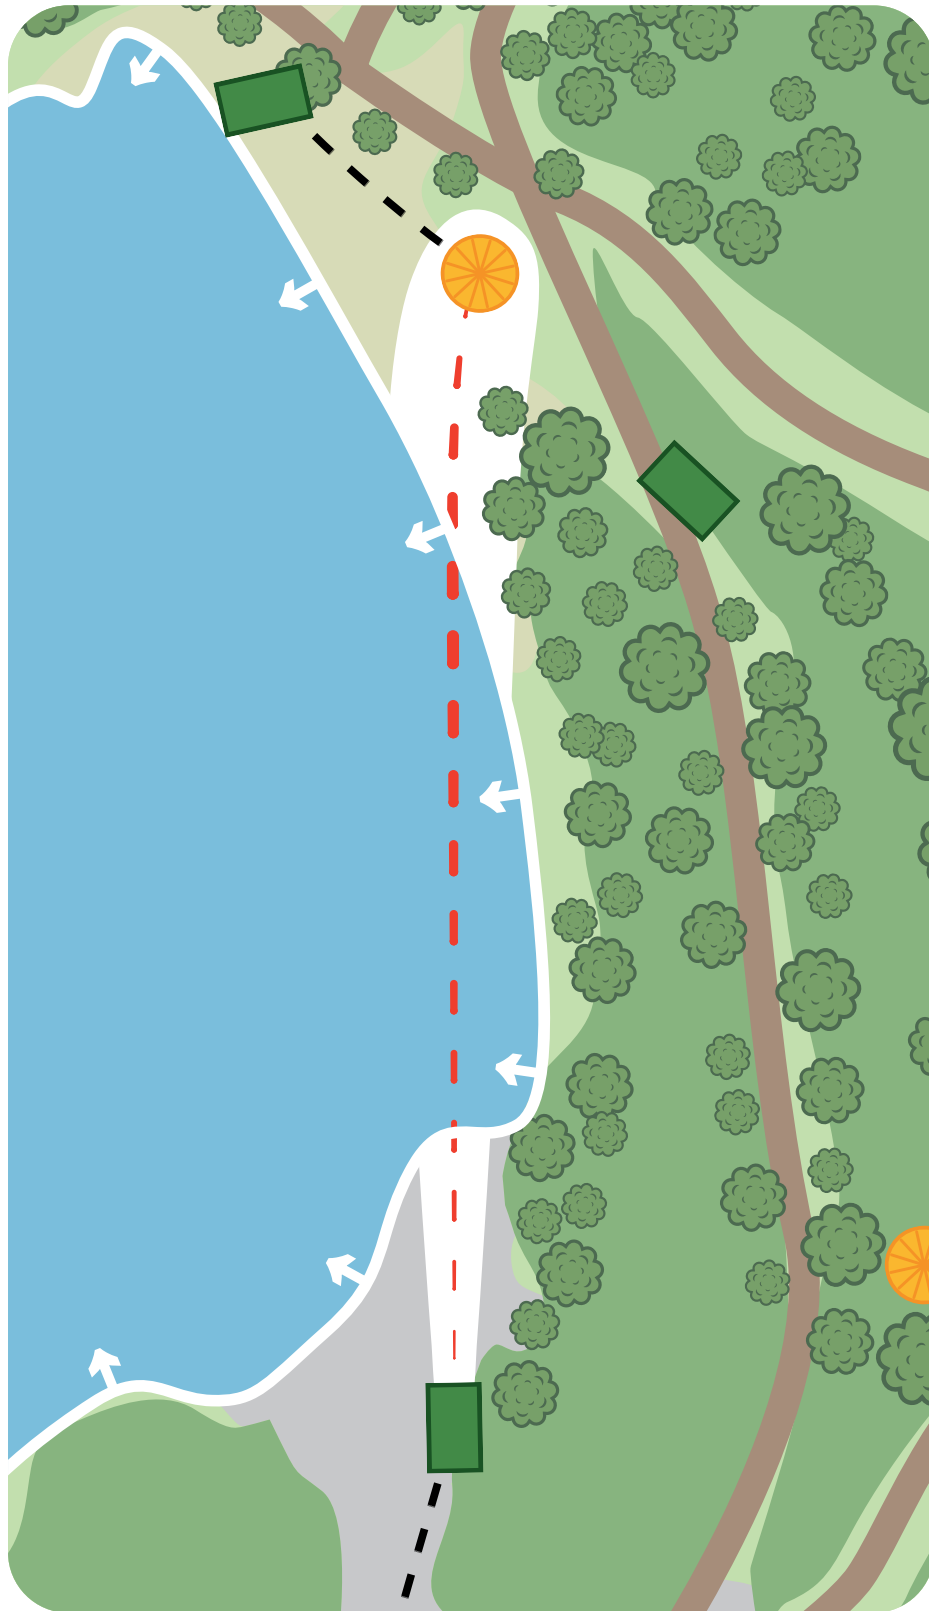

LILLMÄRSSAN

FRISBEEGOLFRATA BY PRODIGY DISC

8

PAR 3

120 m

VÄYLÄN SÄÄNNÖT

VESI ON OB.

Mikäli kiekko päättyy OB-alueelle, jatketaan edelliseltä heittopaikalta tai paikasta, missä kiekko on ollut edellisen kerran pelialueella ja tulokseen lisätään +1.