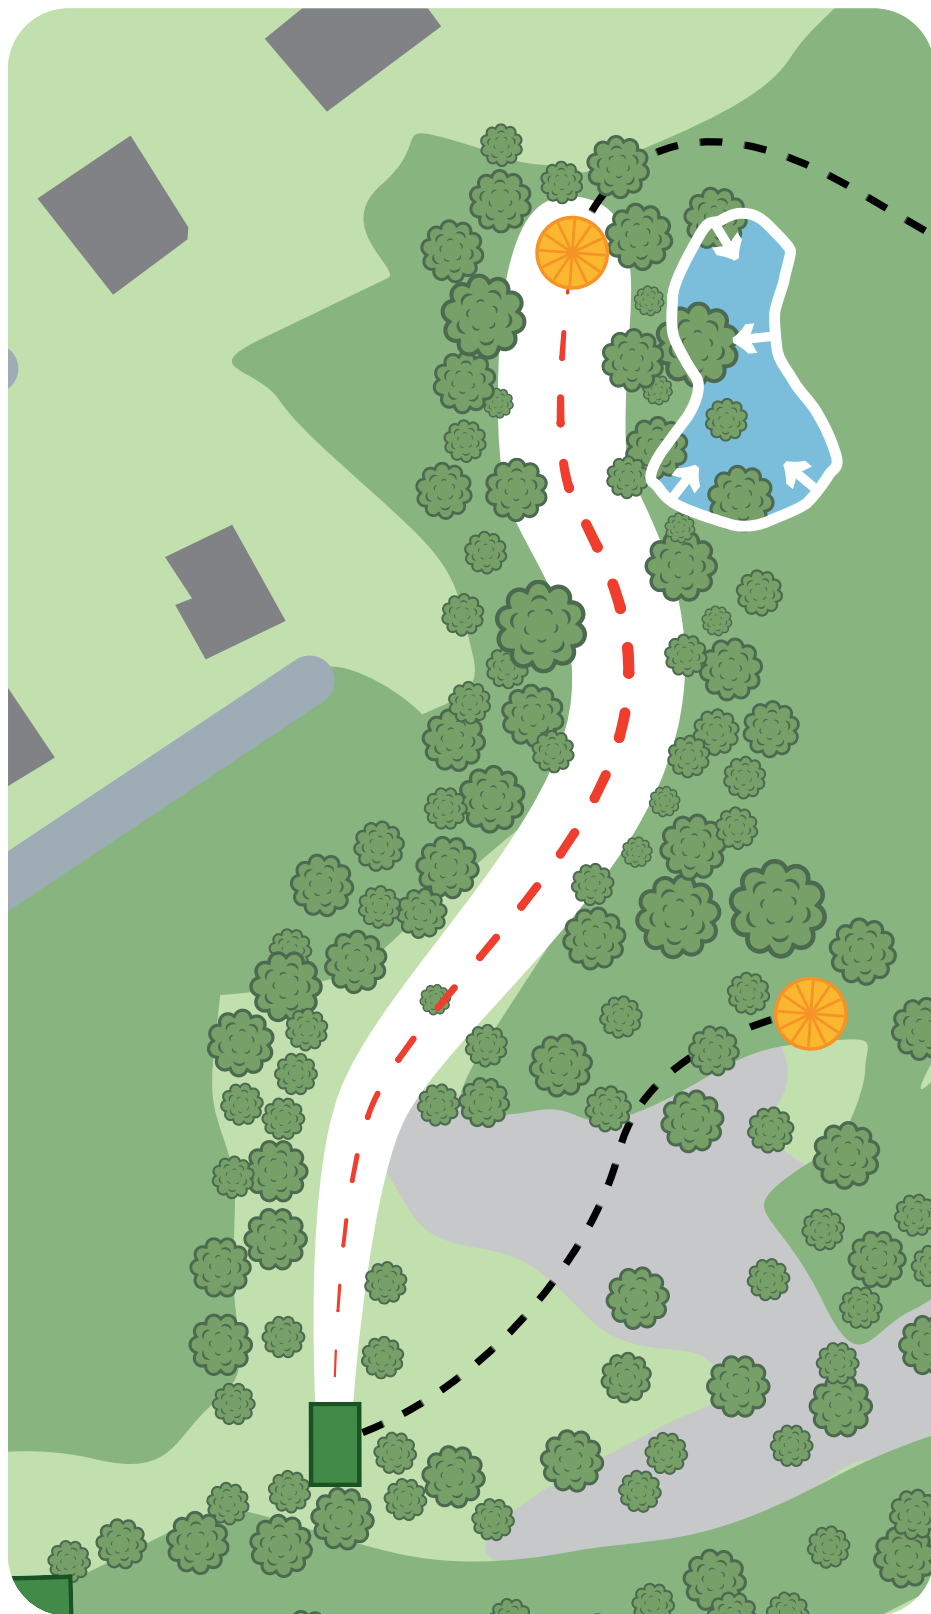

LILLMÄRSSAN

FRISBEEGOLFRATA BY PRODIGY DISC

20

PAR 5

201 m

VÄYLÄN SÄÄNNÖT

**OB-ALUE KORIN OIKEALLA
PUOLELLA.**

Mikäli kiekko päättyy OB-alueelle, jatketaan edelliseltä heittopaikalta tai paikasta, missä kiekko on ollut edellisen kerran pelialueella ja tulokseen lisätään +1.