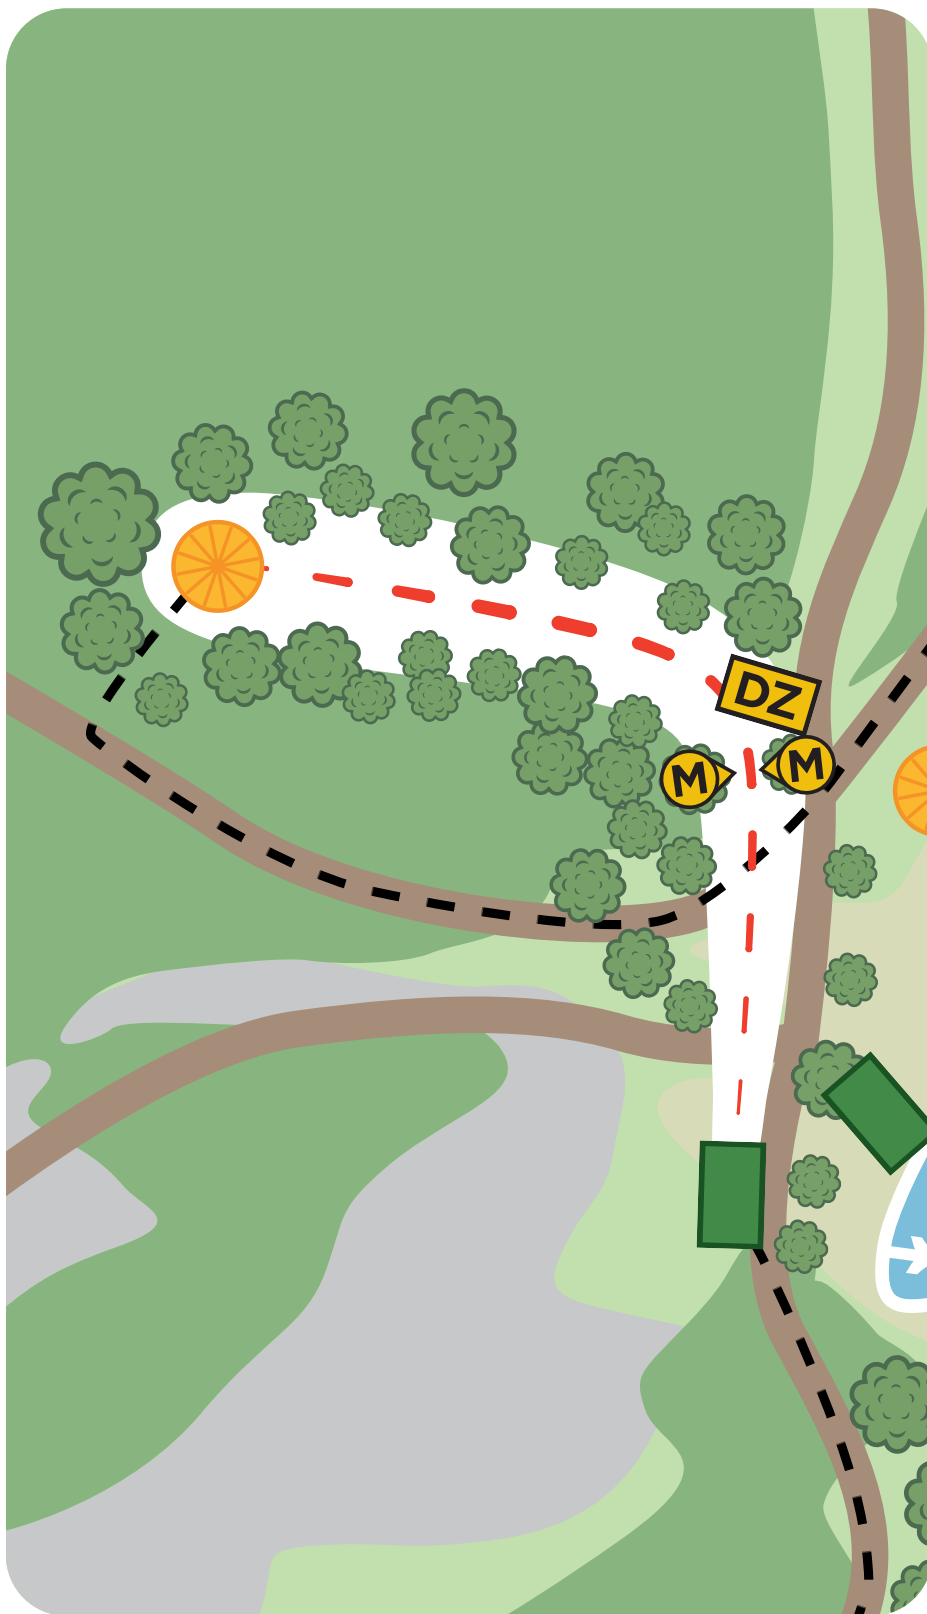

LILLMÄRSSAN

FRISBEEGOLFRATA BY PRODIGY DISC

11

PAR 4

110 m

VÄYLÄN SÄÄNNÖT

**MANDO ELI PAKOLLINEN KIERTO
VÄYLÄN MOLEMMISSA REUNOISSA.**

Mikäli kiekko kiertää mandon väärin, jatketaan drop zonelta tai edellisestä heittopaikasta ja tulokseen lisätään +1.