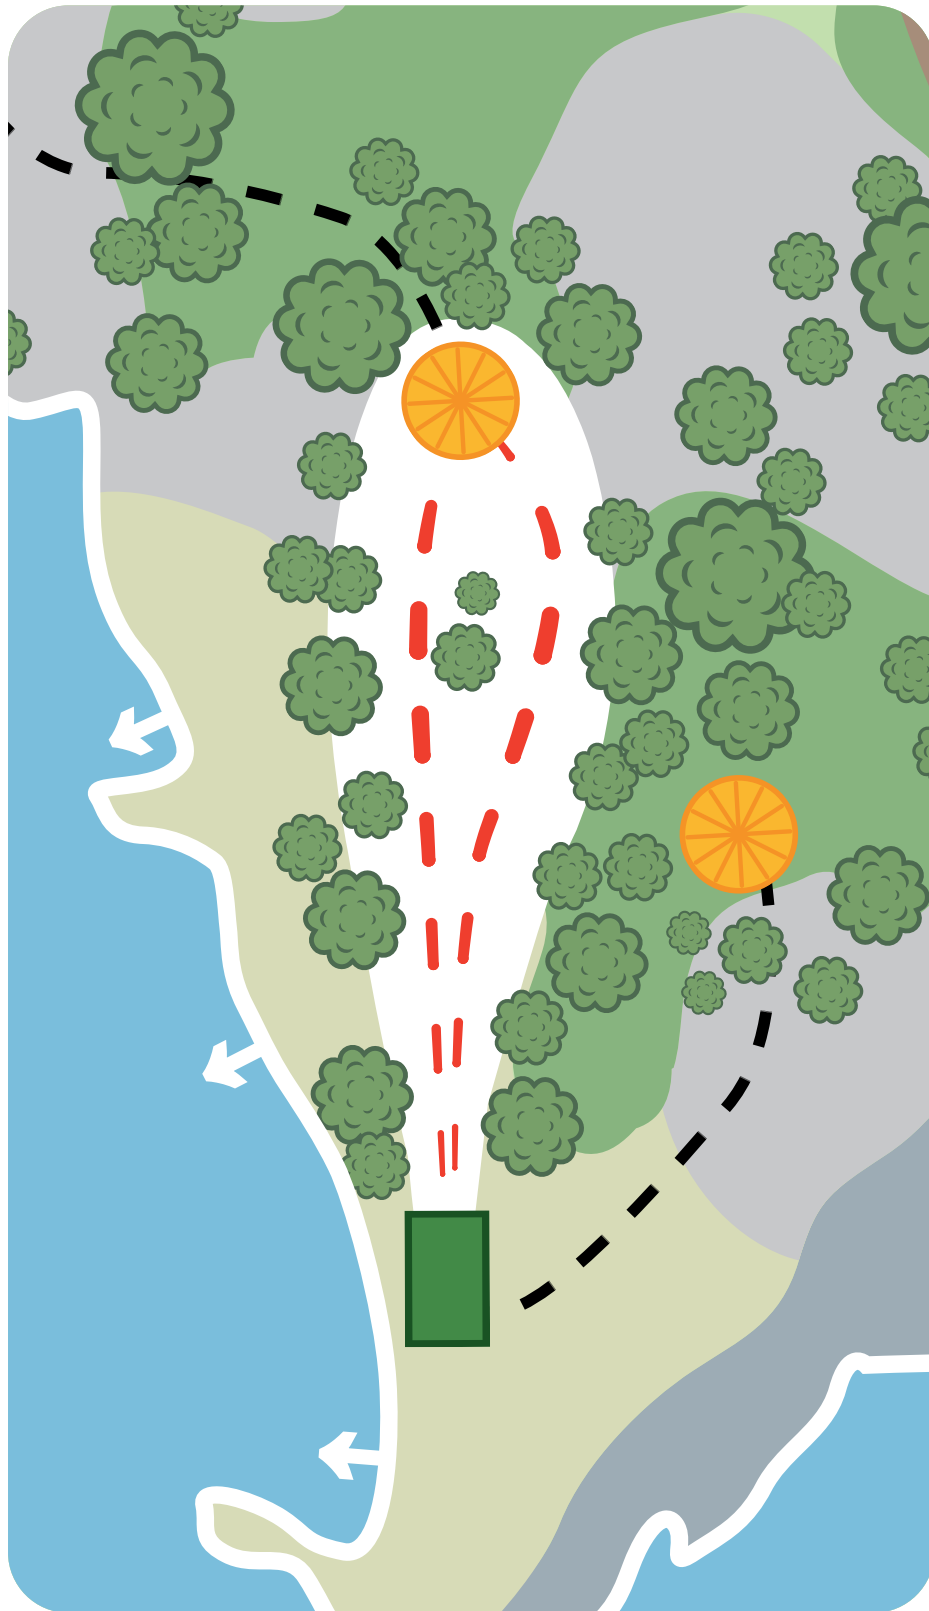

LILLMÄRSSAN

FRISBEEGOLFRATA BY PRODIGY DISC

6

PAR 3

68 m

VÄYLÄN SÄÄNNÖT

VESI ON OB.

Mikäli kiekko päättyy OB-alueelle, jatketaan edelliseltä heittopaikalta tai paikasta, missä kiekko on ollut edellisen kerran pelialueella ja tulokseen lisätään +1.