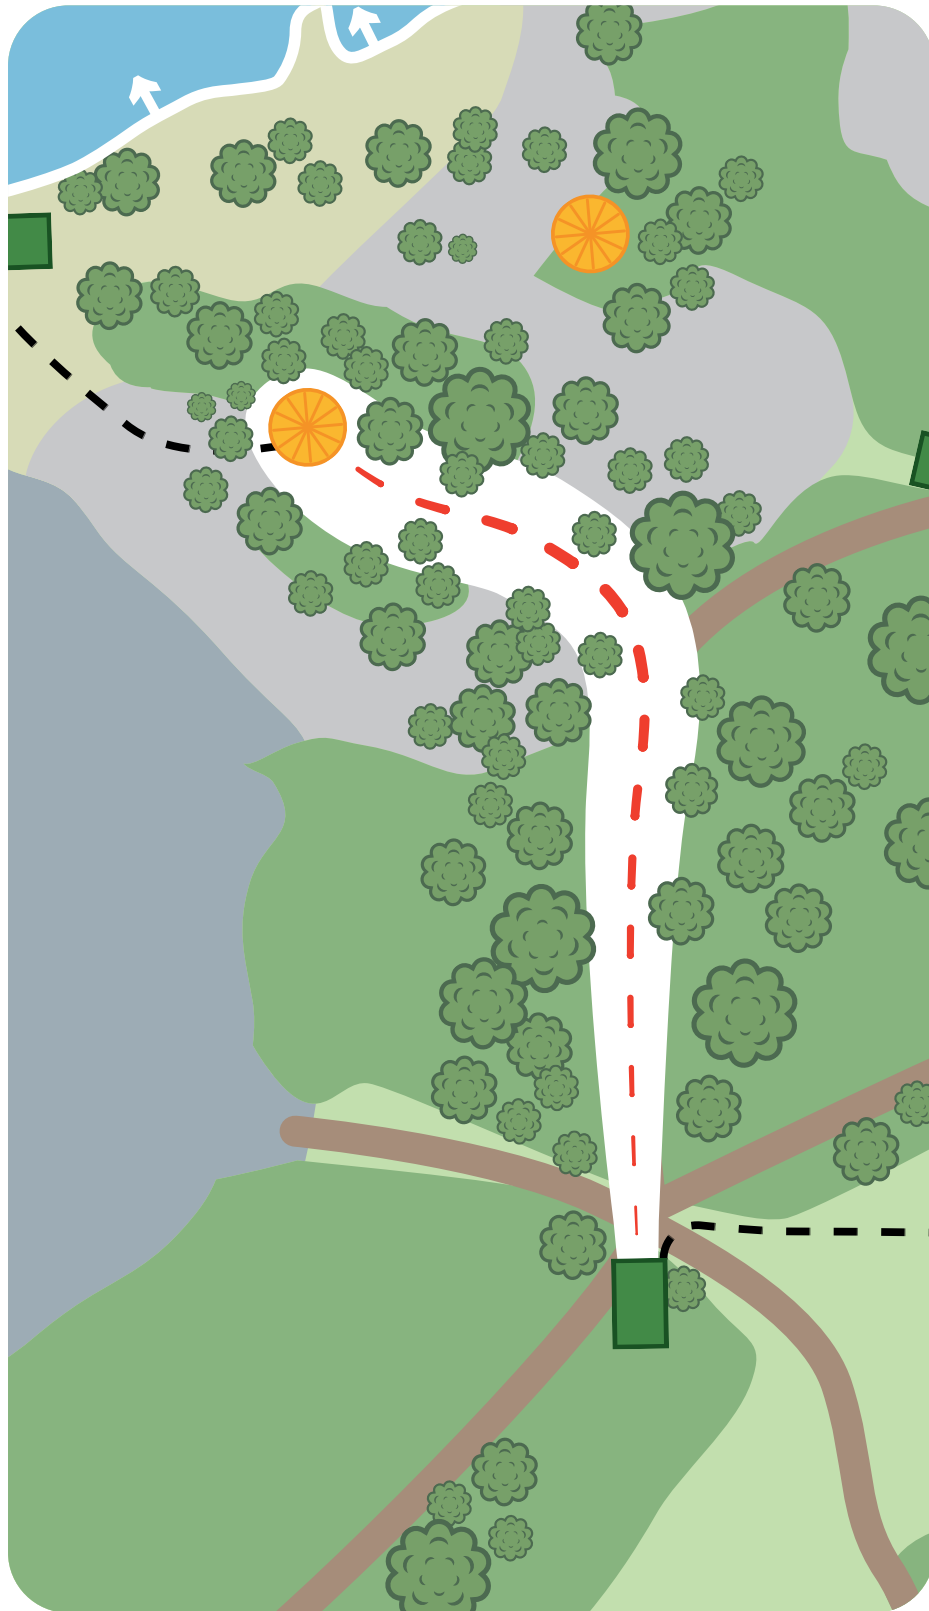

LILLMÄRSSAN

FRISBEEGOLFRATA BY PRODIGY DISC

5

PAR 4

130 m