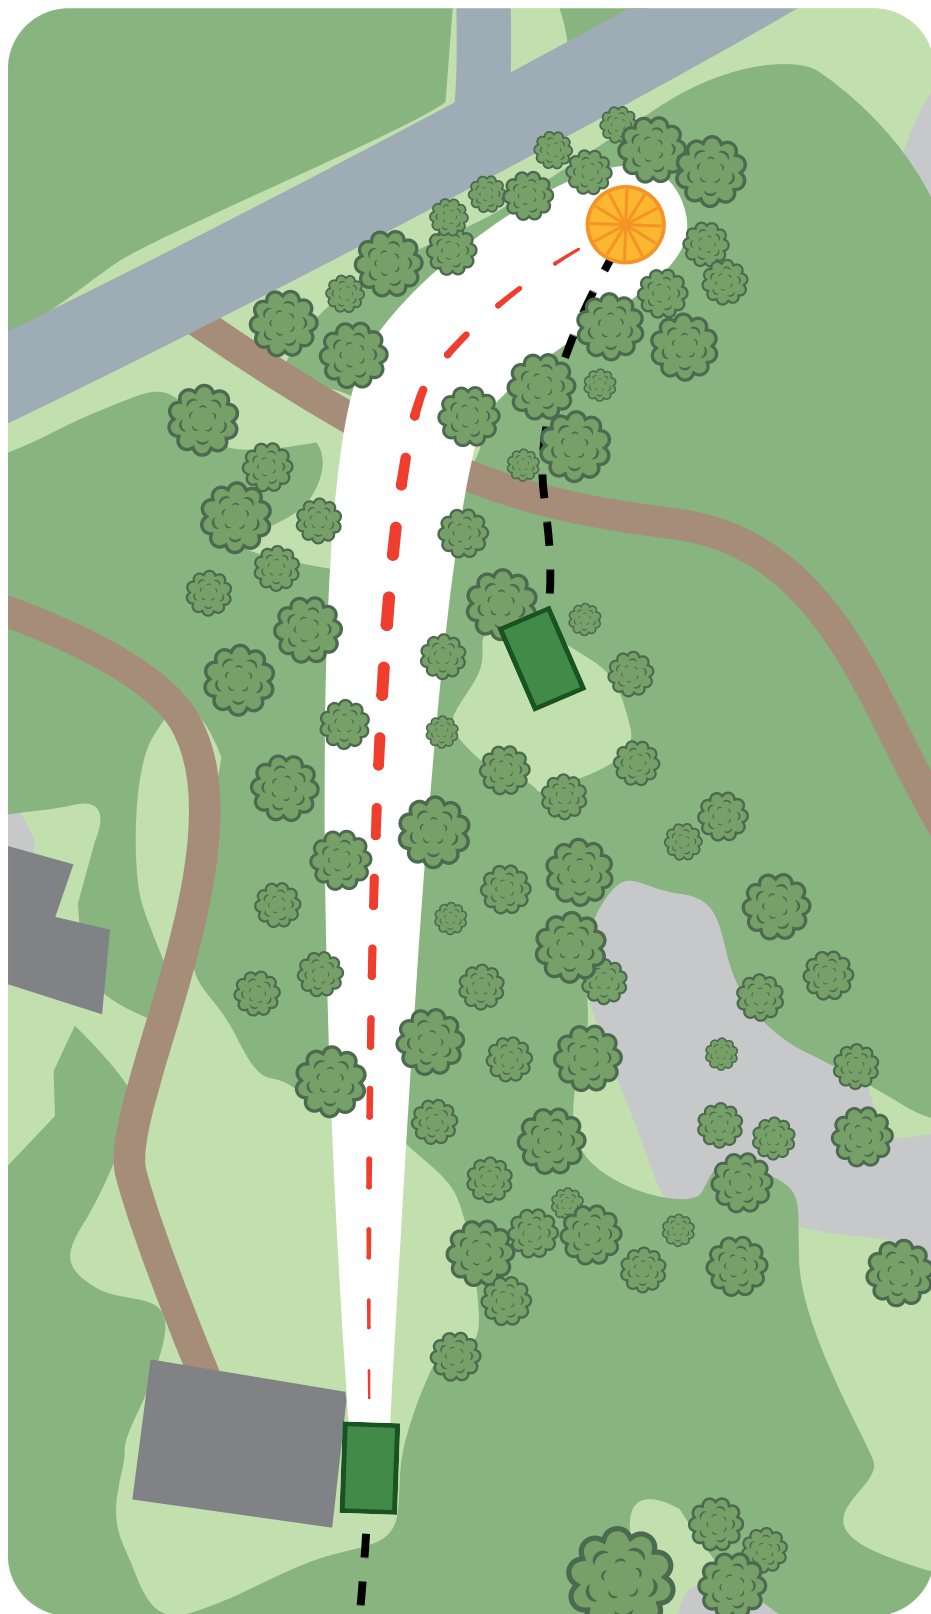

LILLMÄRSSAN

FRISBEEGOLFRATA BY PRODIGY DISC

21

PAR 4

145 m