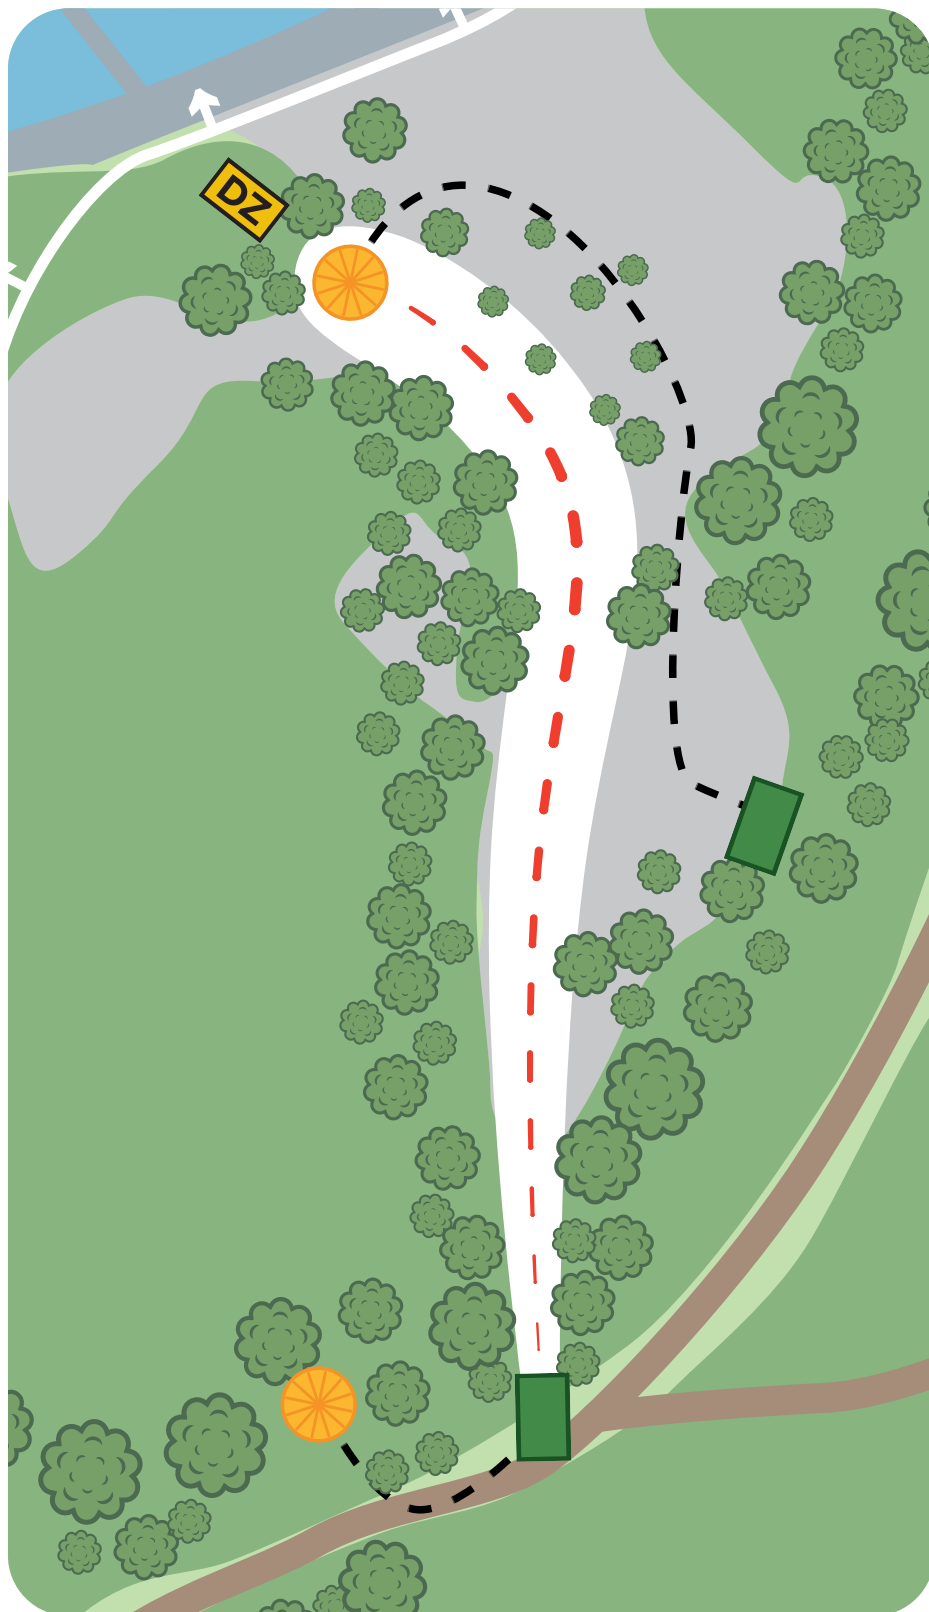

LILLMÄRSSAN

FRISBEEGOLFRATA BY PRODIGY DISC

2

PAR 4

152 m

VÄYLÄN SÄÄNNÖT

OB-ALUE KORIN TAKANA.

Mikäli kiekko päättyy OB-alueelle, jatketaan Drop Zonelta tai edelliseltä heittopaikalta ja tulokseen lisätään +1.