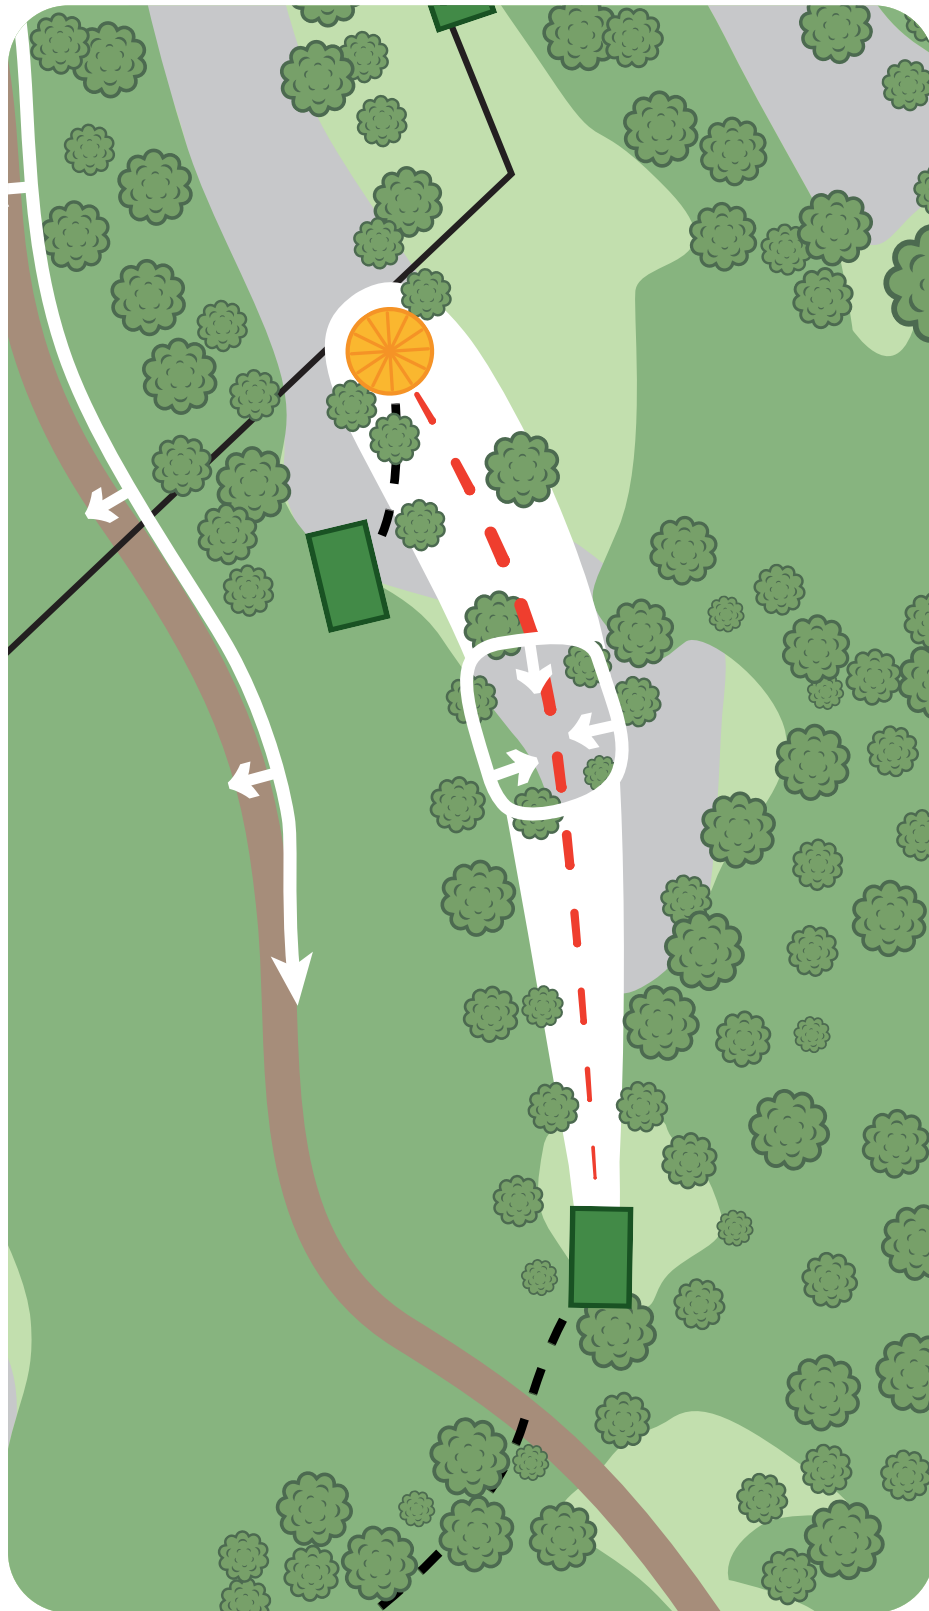

LILLMÄRSSAN

FRISBEEGOLFRATA BY PRODIGY DISC

22

PAR 5

123 m

VÄYLÄN SÄÄNNÖT

**OB-ALUE VÄYLÄN PUOLESSA
VÄLISSÄ SEKÄ VASEMMALLA
PUOLELLA.**

Mikäli kiekko päätyy OB-alueelle, jatketaan edelliseltä heittopaikalta tai paikasta, missä kiekko on ollut edellisen kerran pelialueella ja tulokseen lisätään +1.