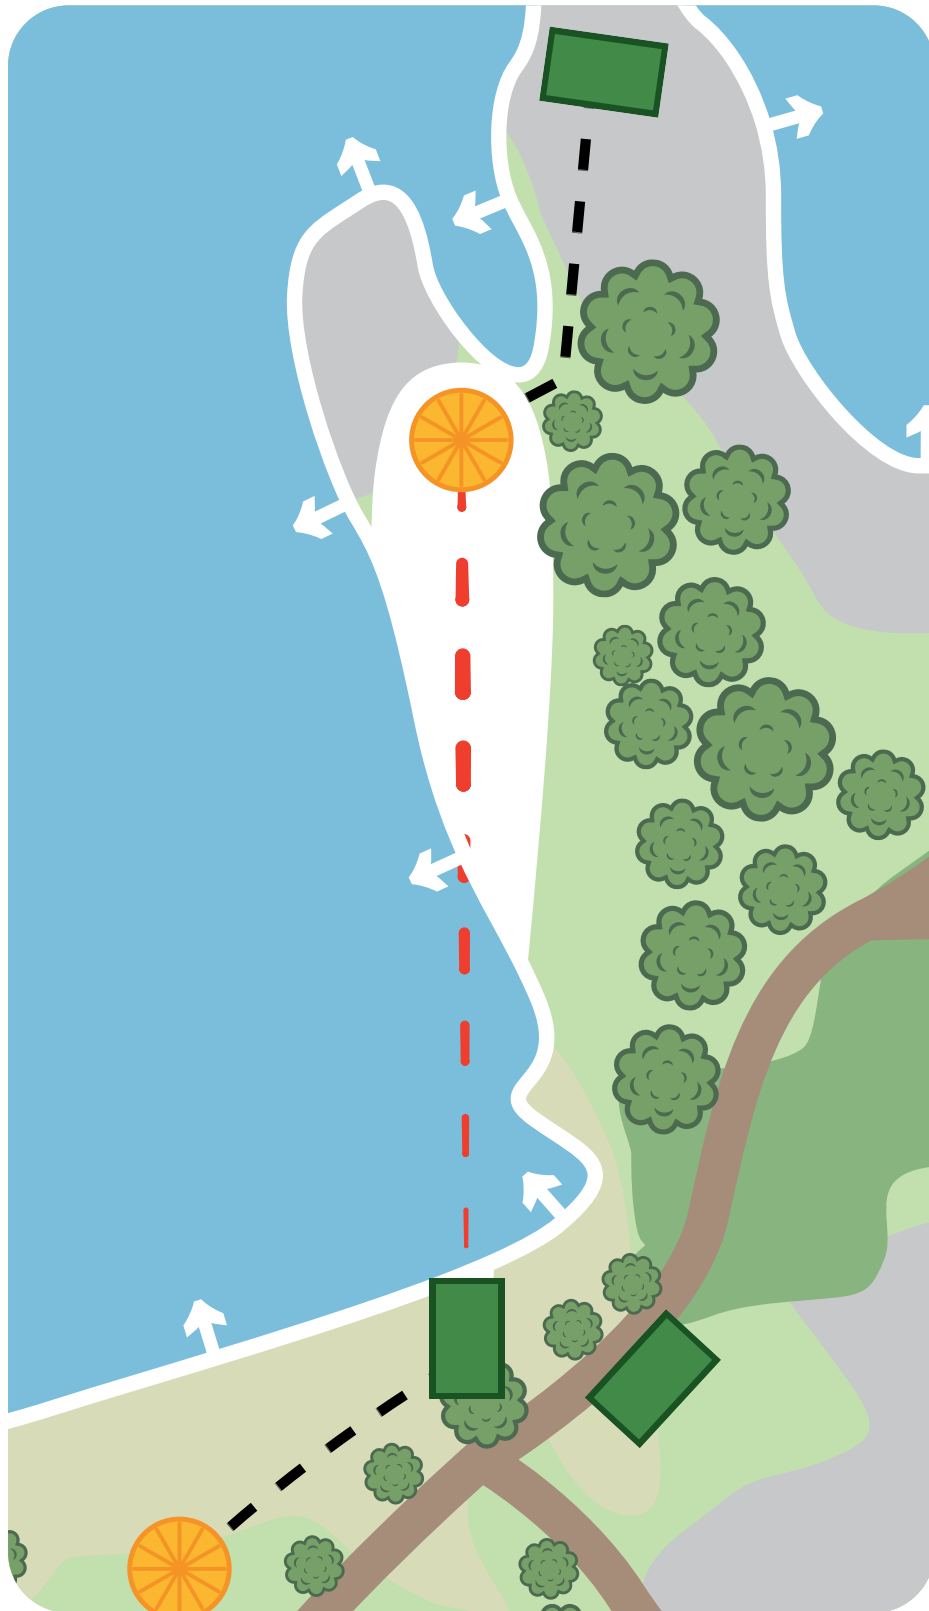

LILLMÄRSSAN

FRISBEEGOLFRATA BY PRODIGY DISC

9

PAR 3

86 m

VÄYLÄN SÄÄNNÖT

VESI ON OB.

Mikäli kiekko päätyy OB-alueelle, jatketaan edelliseltä heittopaikalta tai paikasta, missä kiekko on ollut edellisen kerran pelialueella ja tulokseen lisätään +1.