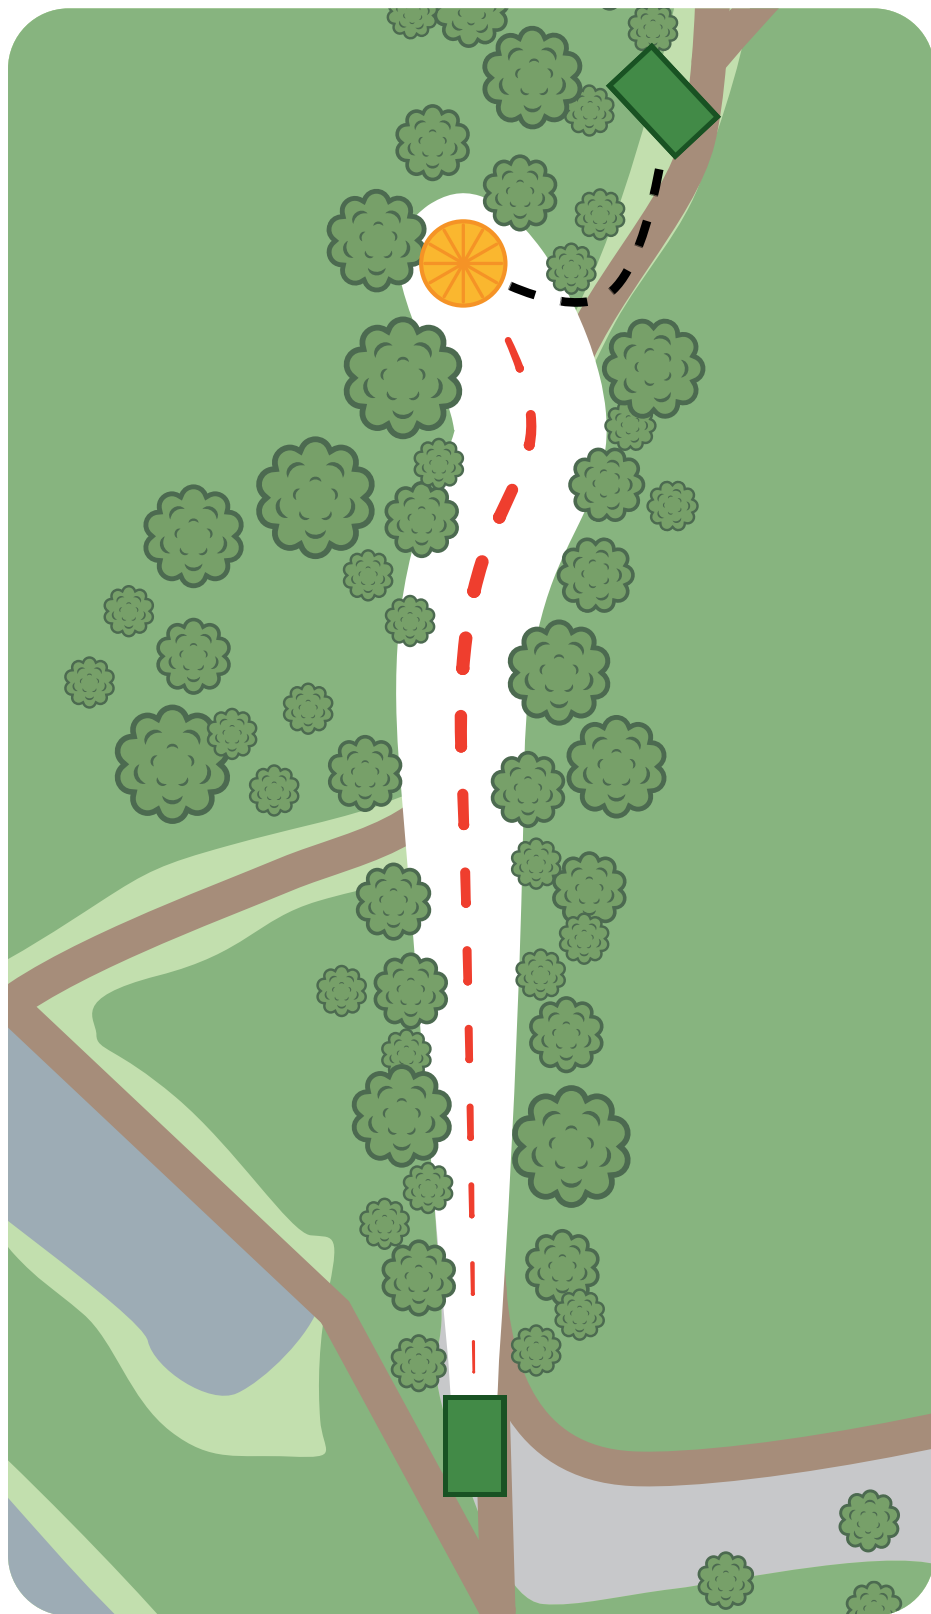

LILLMÄRSSAN

FRISBEEGOLFRATA BY PRODIGY DISC

1

PAR 4

151 m