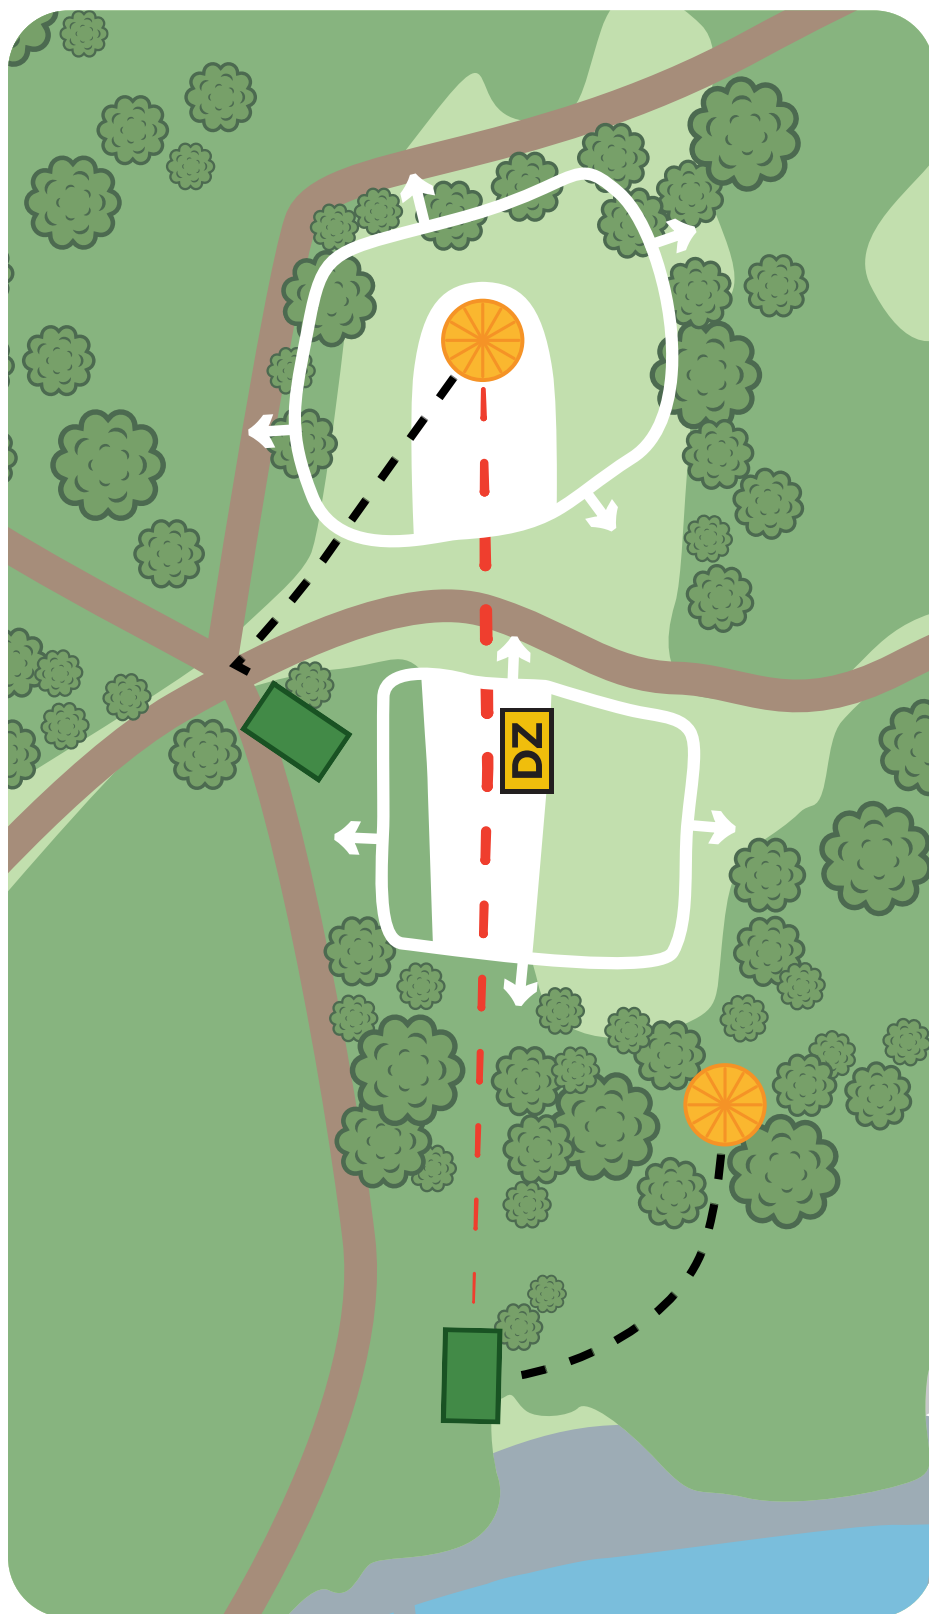

LILLMÄRSSAN

FRISBEEGOLFRATA BY PRODIGY DISC

4

PAR 3

103 m

VÄYLÄN SÄÄNNÖT

VÄYLÄÄ YMPÄRÖI OB-ALUE.

Mikäli kiekko päätyy OB-alueelle, jatketaan edelliseltä heittopaikalta tai paikasta, missä kiekko on ollut edellisen kerran pelialueella ja tulokseen lisätään +1.