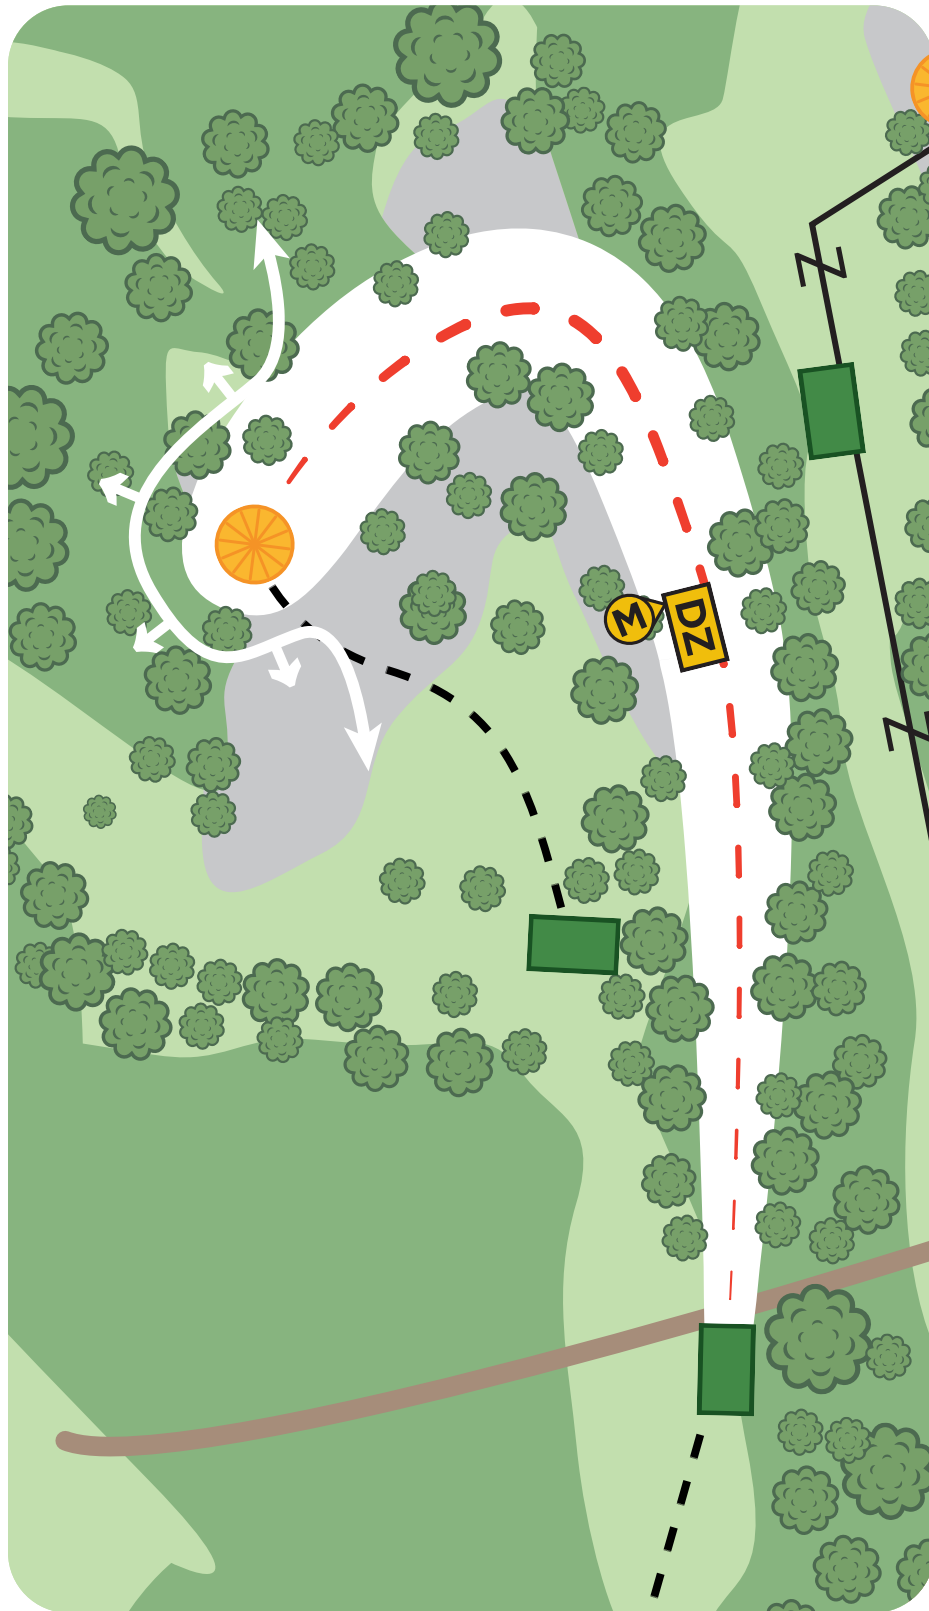

LILLMÄRSSAN

FRISBEEGOLFRATA BY PRODIGY DISC