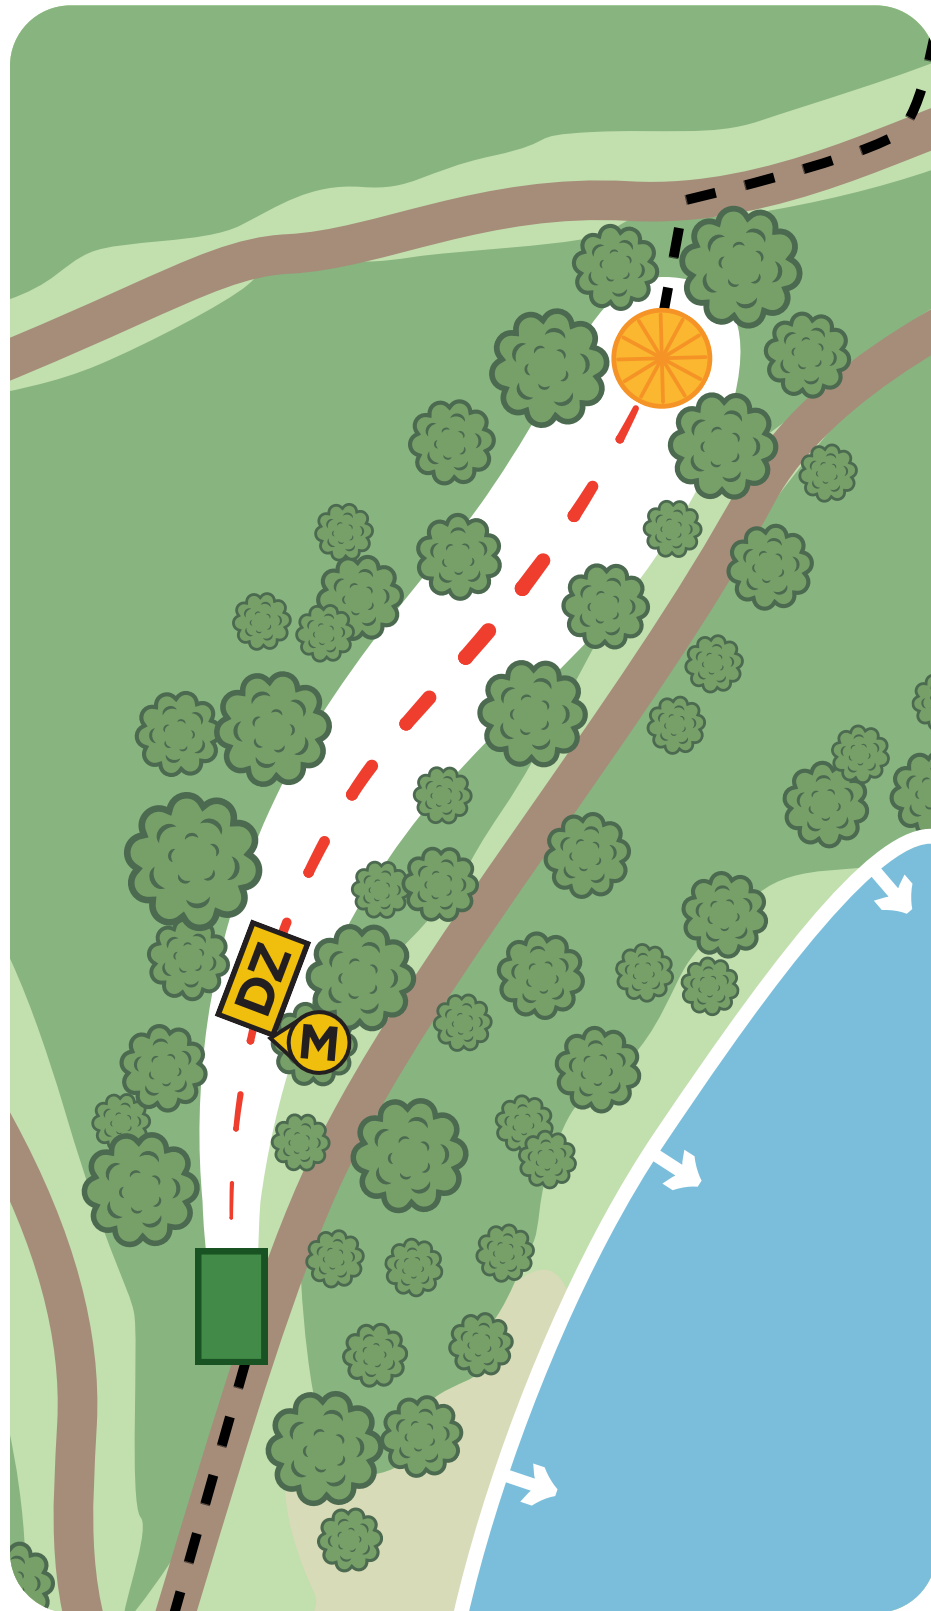

LILLMÄRSSAN

FRISBEEGOLFRATA BY PRODIGY DISC

12

PAR 3

90 m

VÄYLÄN SÄÄNNÖT

**MANDO ELI PAKOLLINEN KIERTO
VÄYLÄN OIKEASSA REUNASSA.**

Mikäli kiekko kiertää mandon väärin, jatketaan drop zonelta tai edellisestä heittopaikasta ja tulokseen lisätään +1.