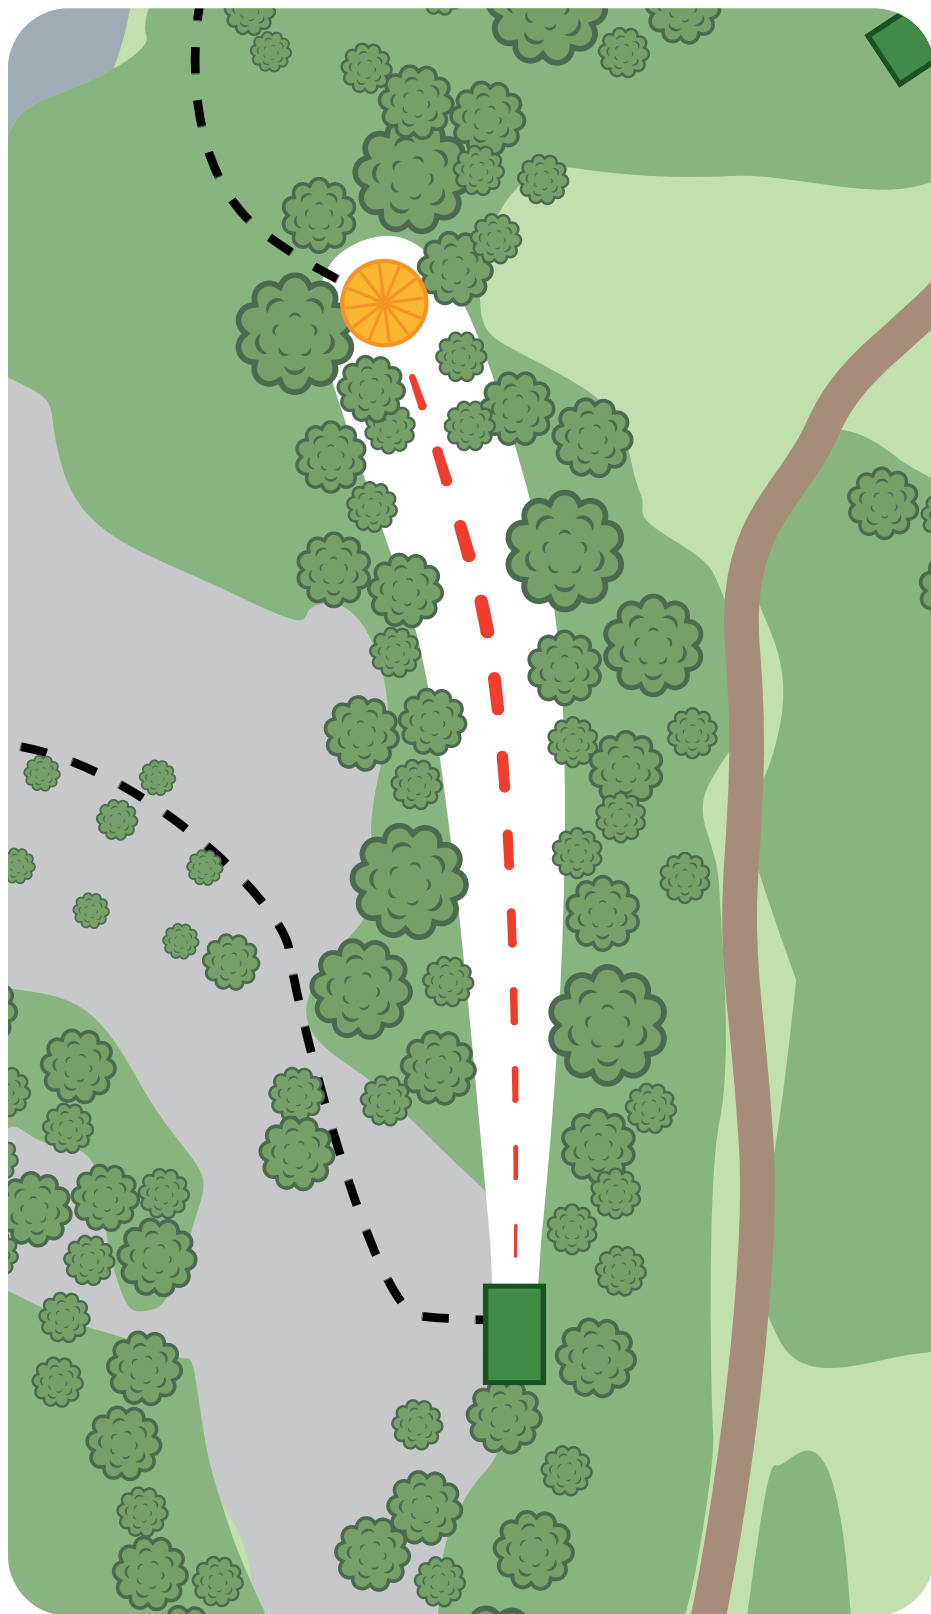

LILLMÄRSSAN

FRISBEEGOLFRATA BY PRODIGY DISC

3

PAR 3

85 m