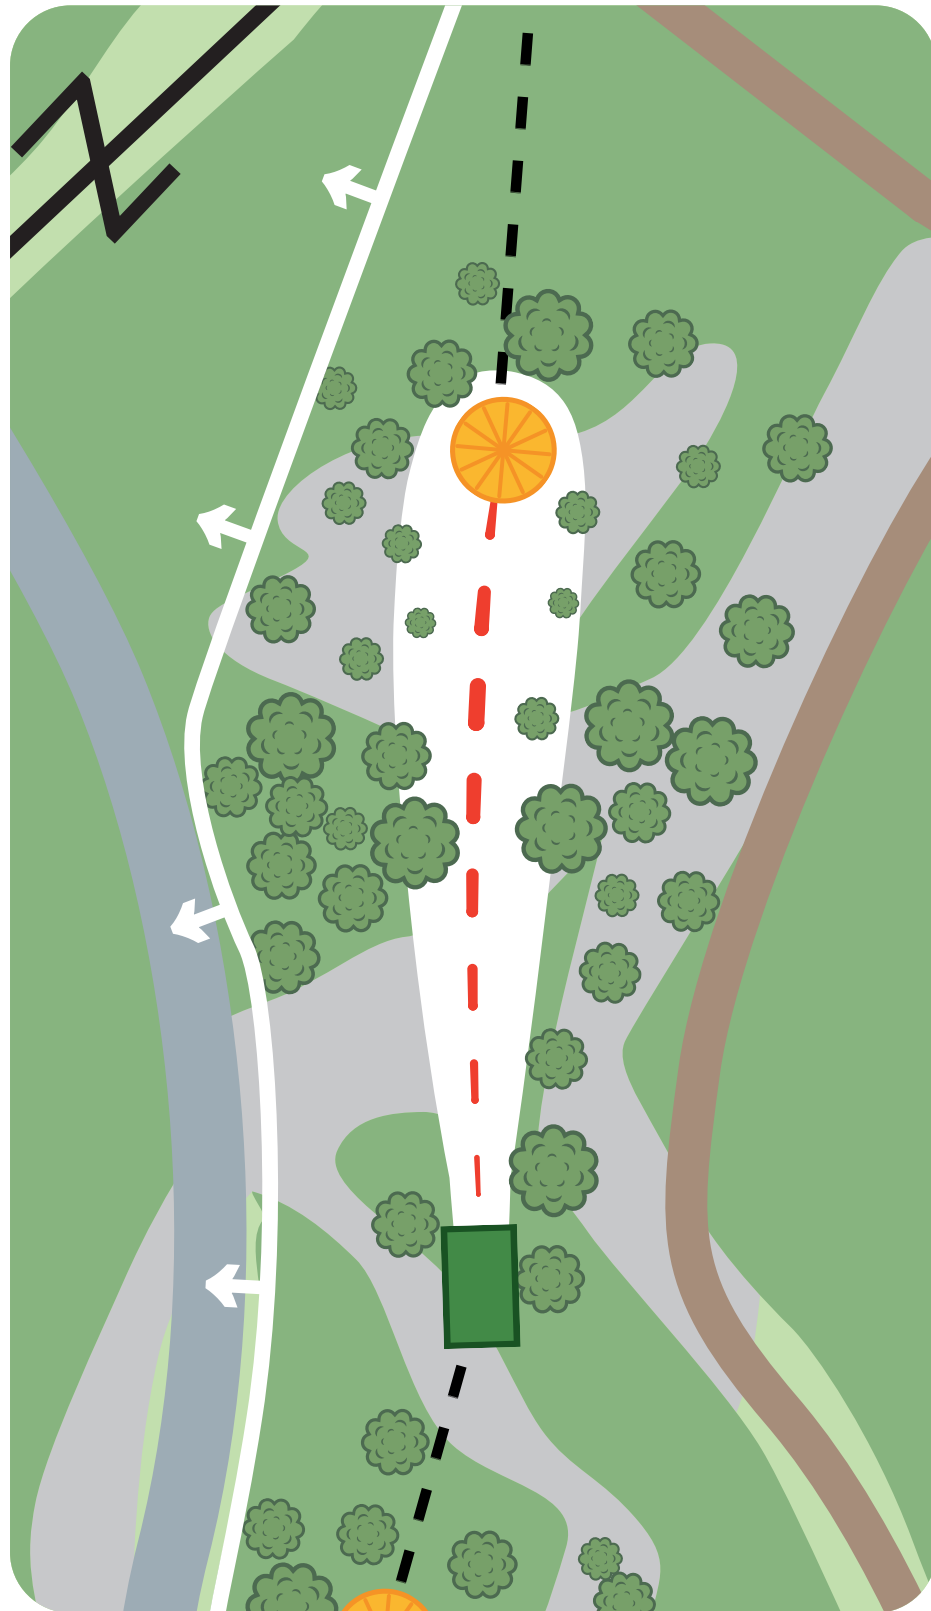

LILLMÄRSSAN

FRISBEEGOLFRATA BY PRODIGY DISC

18

PAR 3

66 m

VÄYLÄN SÄÄNNÖT

OB-ALUE VÄYLÄN VASEMMALLA PUOLELLA.

Mikäli kiekko päättyy OB-alueelle, jatketaan edelliseltä heittopaikalta tai paikasta, missä kiekko on ollut edellisen kerran pelialueella ja tulokseen lisätään +1.