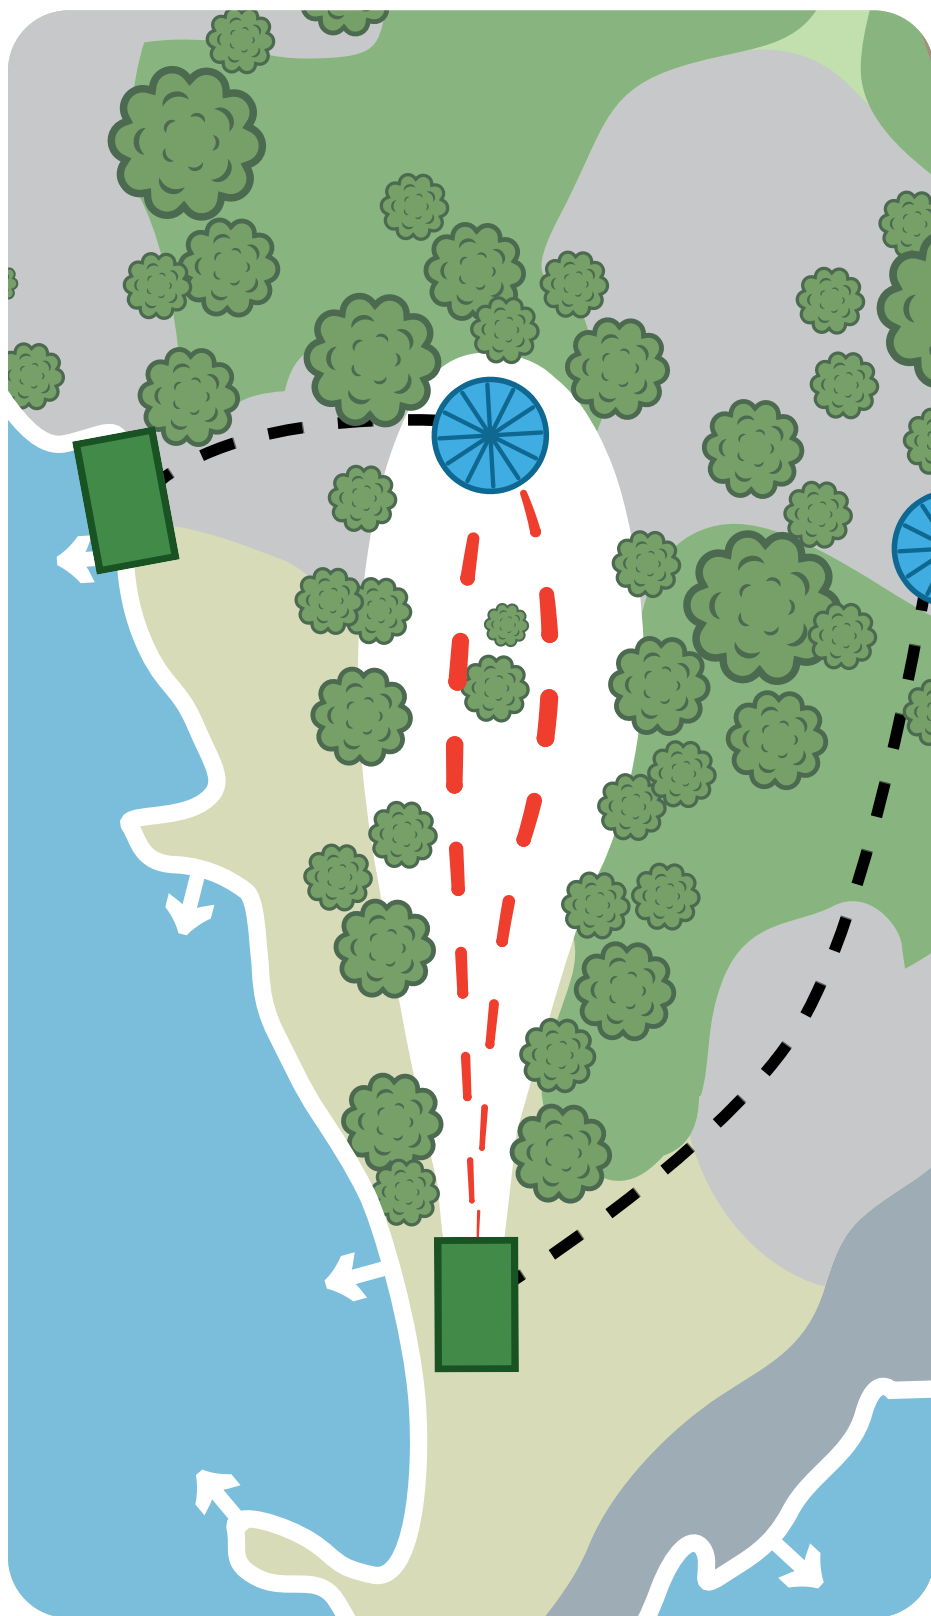

LILLMÄRSSAN

FRISBEEGOLFRATA BY PRODIGY DISC

7

PAR 3

51 m

VÄYLÄN SÄÄNNÖT

VESI ON OB.

Mikäli kiekko päättyy OB-alueelle, jatketaan edelliseltä heittopaikalta tai paikasta, missä kiekko on ollut edellisen kerran pelialueella ja tulokseen lisätään +1.