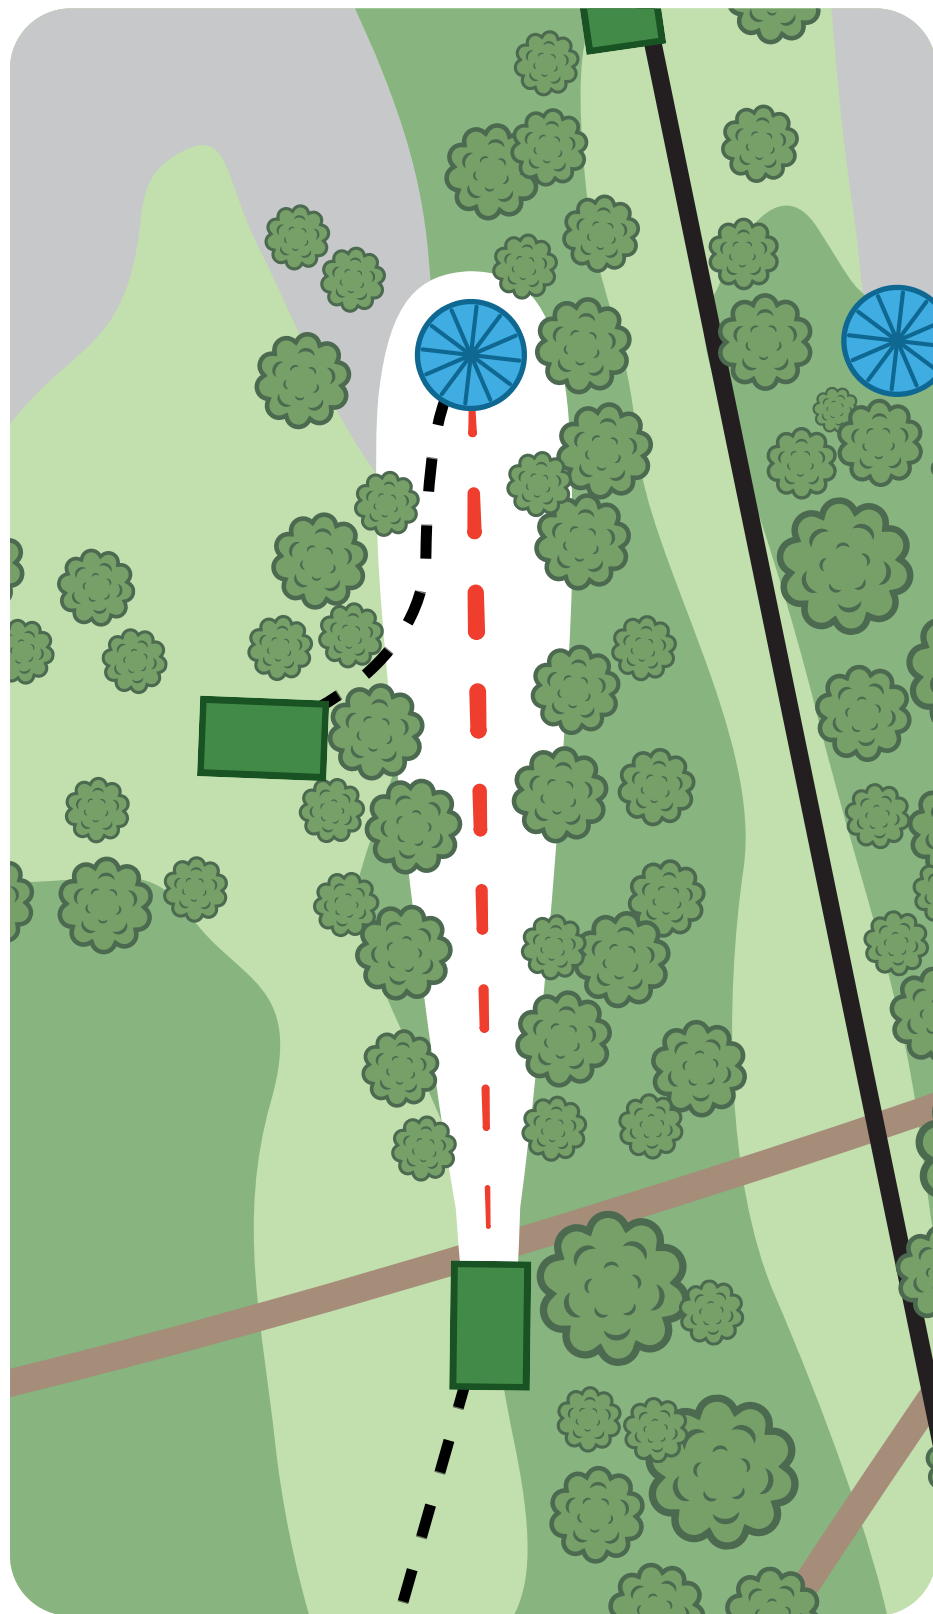

Mikäli kiekko päättyy OB-alueelle, jatketaan edelliseltä heittopaikalta tai paikasta, missä kiekko on ollut edellisen kerran pelialueella ja tulokseen lisätään +1.

HANKO LILLMÄRSSAN, AHVEN | PAR 56

LILLMÄRSSAN

FRISBEEGOLFRATA BY PRODIGY DISC

12

PAR 3

66 m

VÄYLÄN SÄÄNNÖT

OB-ALUE VÄYLÄN VASEMMALLA PUOLELLA.

Mikäli kiekko päättyy OB-alueelle, jatketaan edelliseltä heittopaikalta tai paikasta, missä kiekko on ollut edellisen kerran pelialueella ja tulokseen lisätään +1.

HANKO LILLMÄRSSAN, AHVEN | PAR 56

LILLMÄRSSAN

FRISBEEGOLFRATA BY PRODIGY DISC

13

PAR 3

88 m

HANKO LILLMÄRSSAN, AHVEN | PAR 56

LILLMÄRSSAN