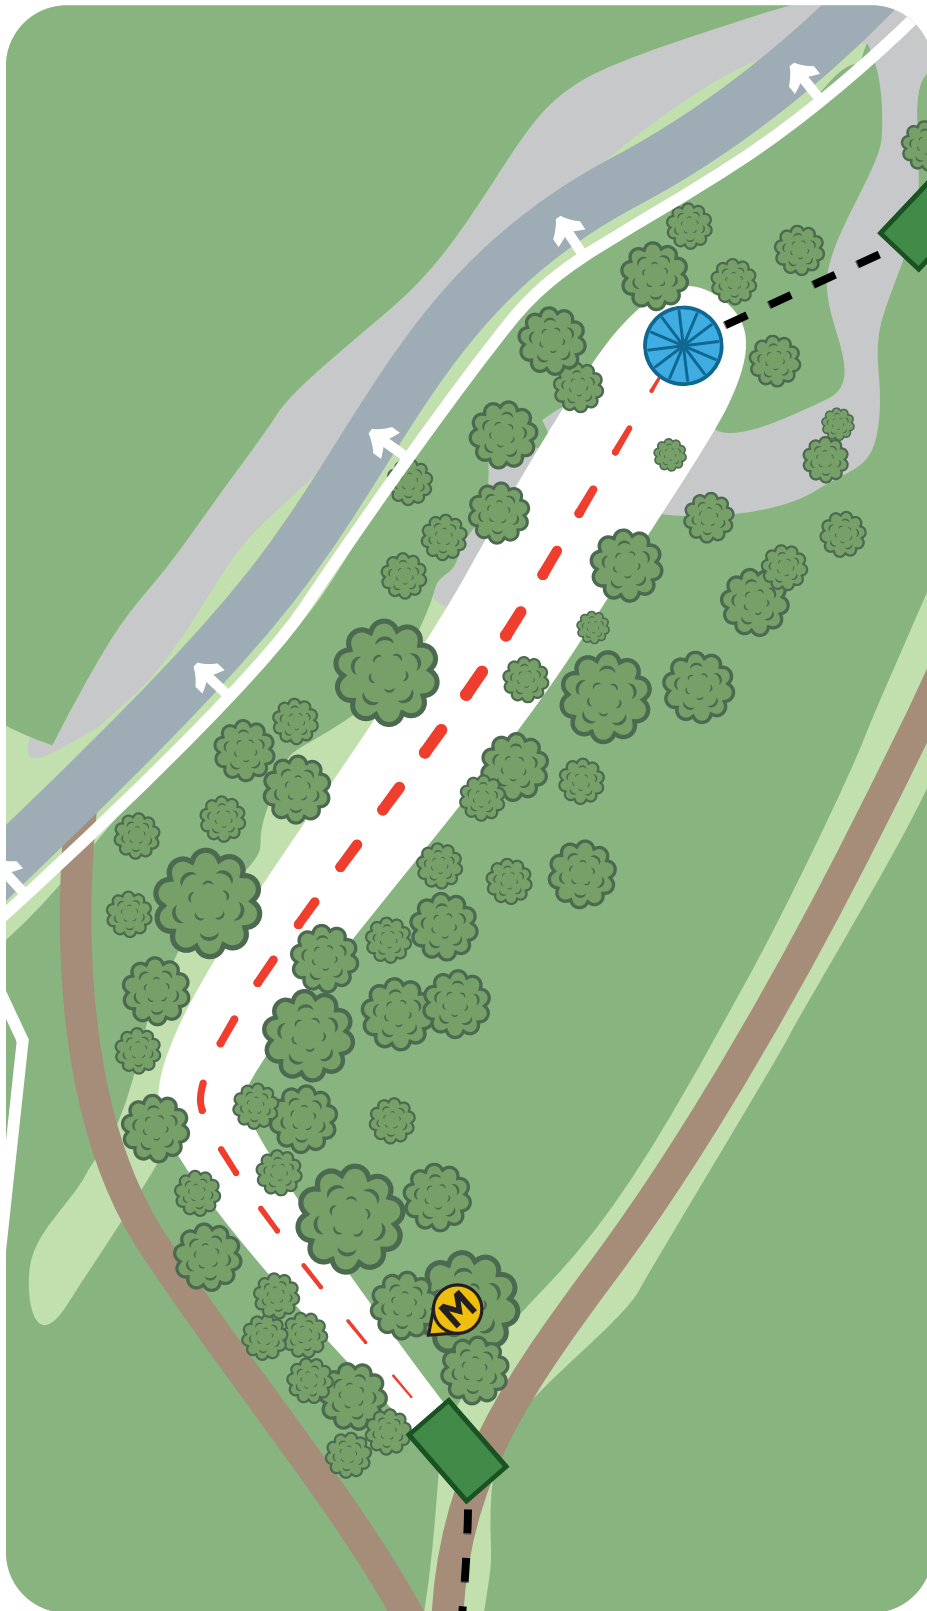

PAR 3

126 m

HANKO LILLMÄRSSAN, AHVEN | PAR 56

LILLMÄRSSAN

FRISBEEGOLFRATA BY PRODIGY DISC

11

PAR 4

158 m

VÄYLÄN SÄÄNNÖT

**MANDO ELI PAKOLLINEN KIERTO
VÄYLÄN OIKEASSA REUNASSA.**

Mikäli kiekko kiertää mandon väärin, jatketaan drop zonelta (tii) tai edellisestä heittopaikasta ja tulokseen lisätään +1.

**OB-ALUE VÄYLÄN VASEMMALLA
PUOLELLA.**