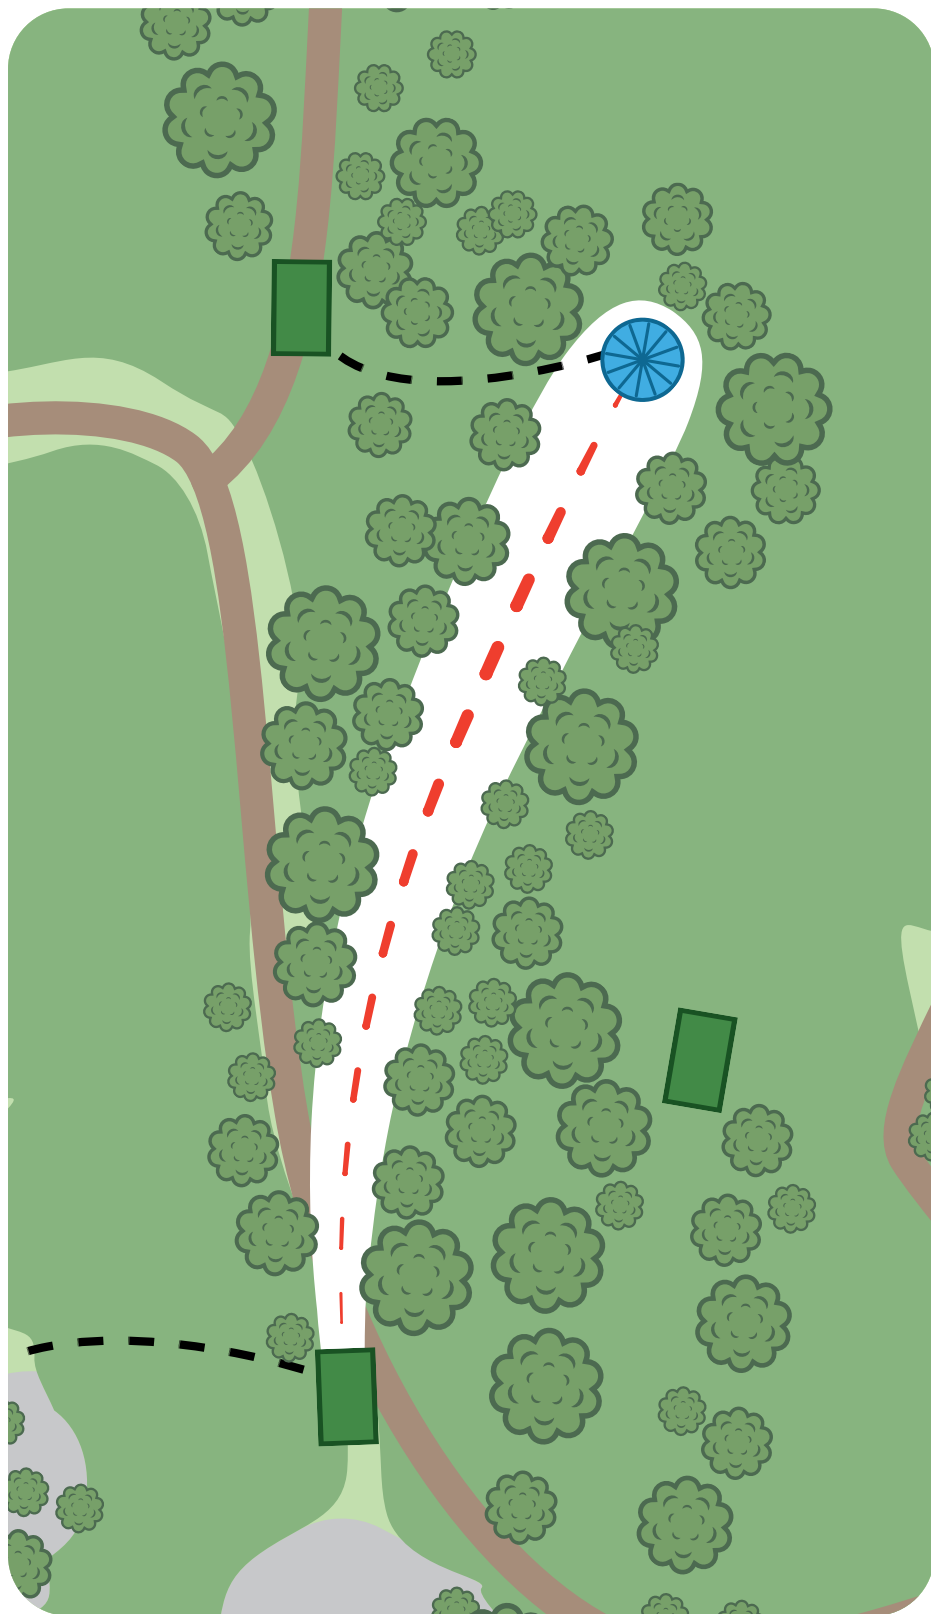

LILLMÄRSSAN

FRISBEEGOLFRATA BY PRODIGY DISC

9

PAR 3

110 m