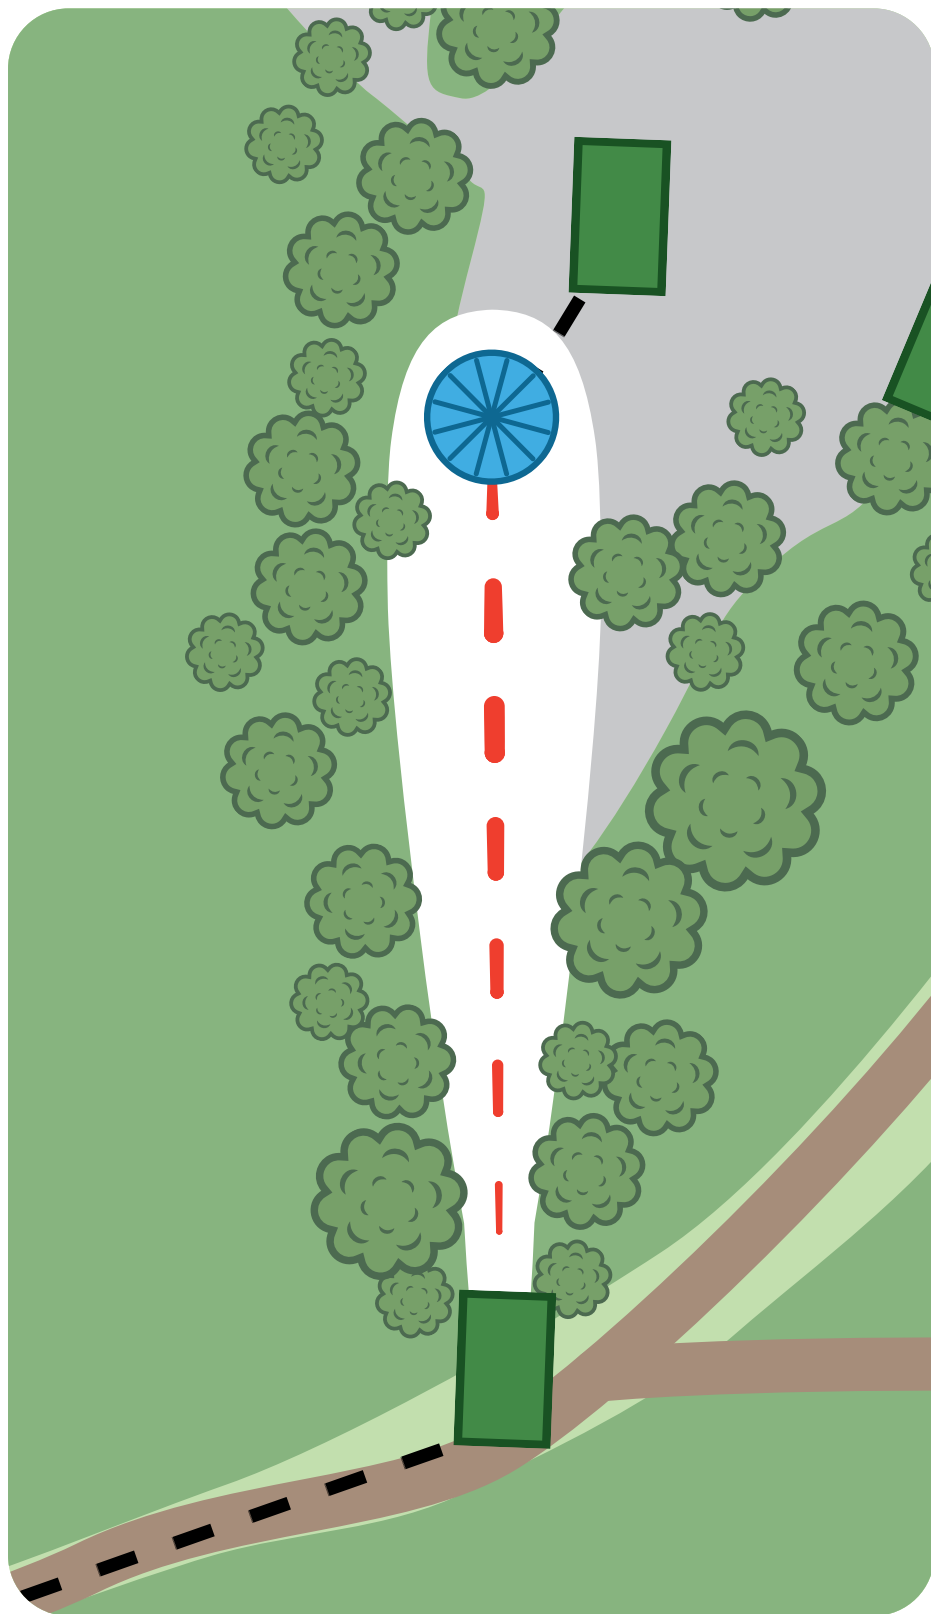

LILLMÄRSSAN

FRISBEEGOLFRATA BY PRODIGY DISC

2

PAR 3

70 m