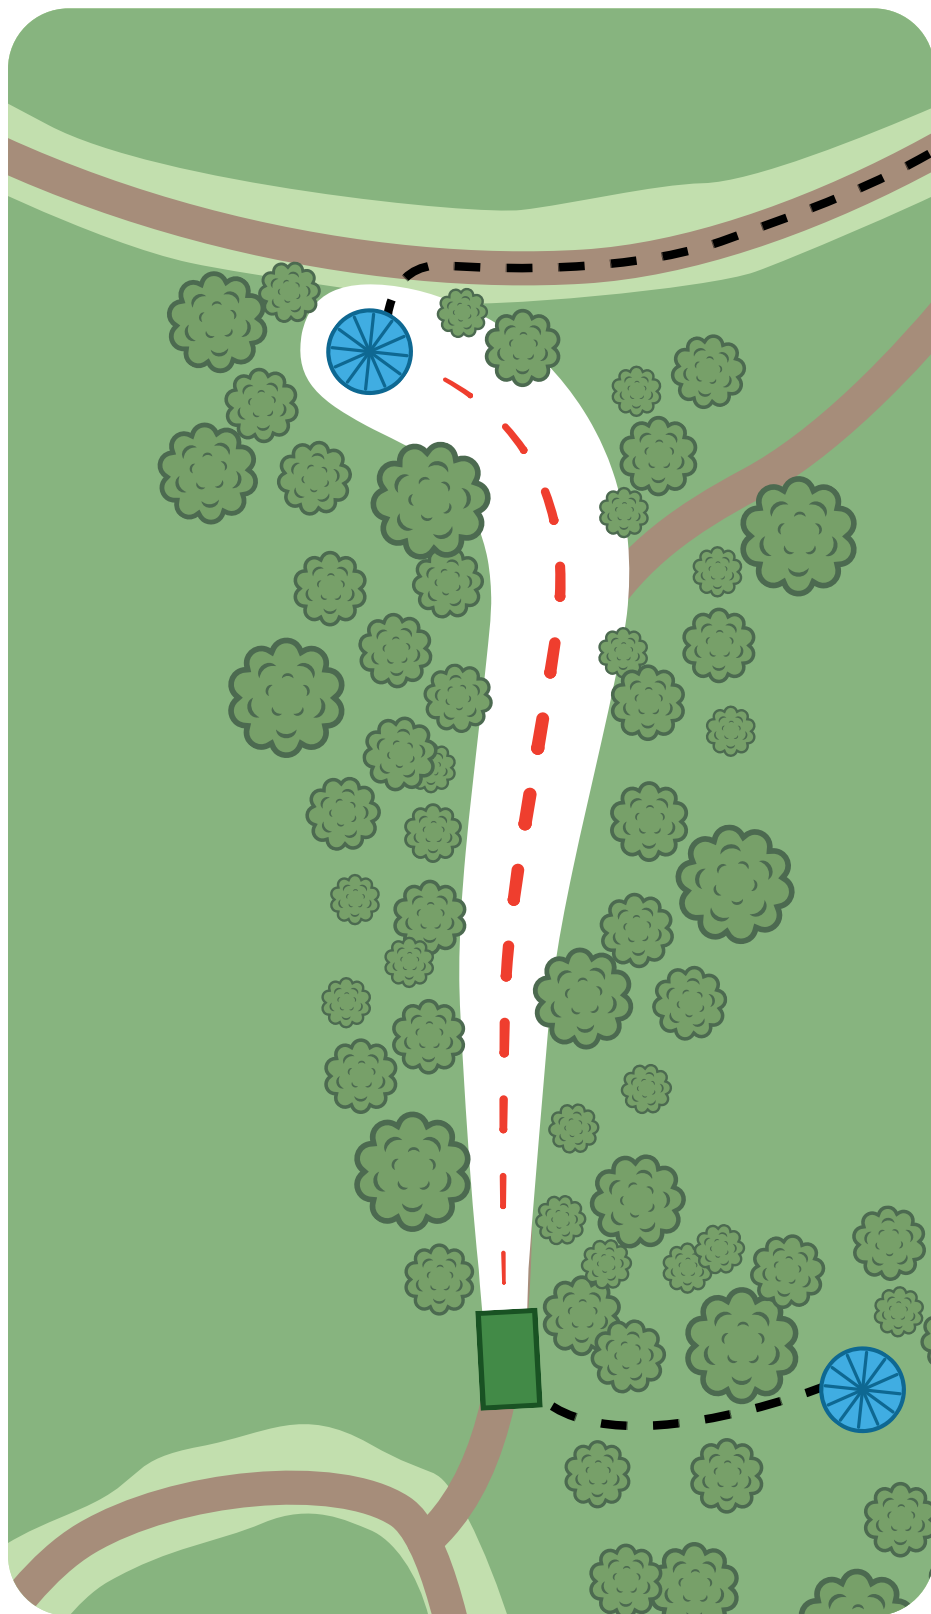

LILLMÄRSSAN

FRISBEEGOLFRATA BY PRODIGY DISC

10

PAR 3

126 m