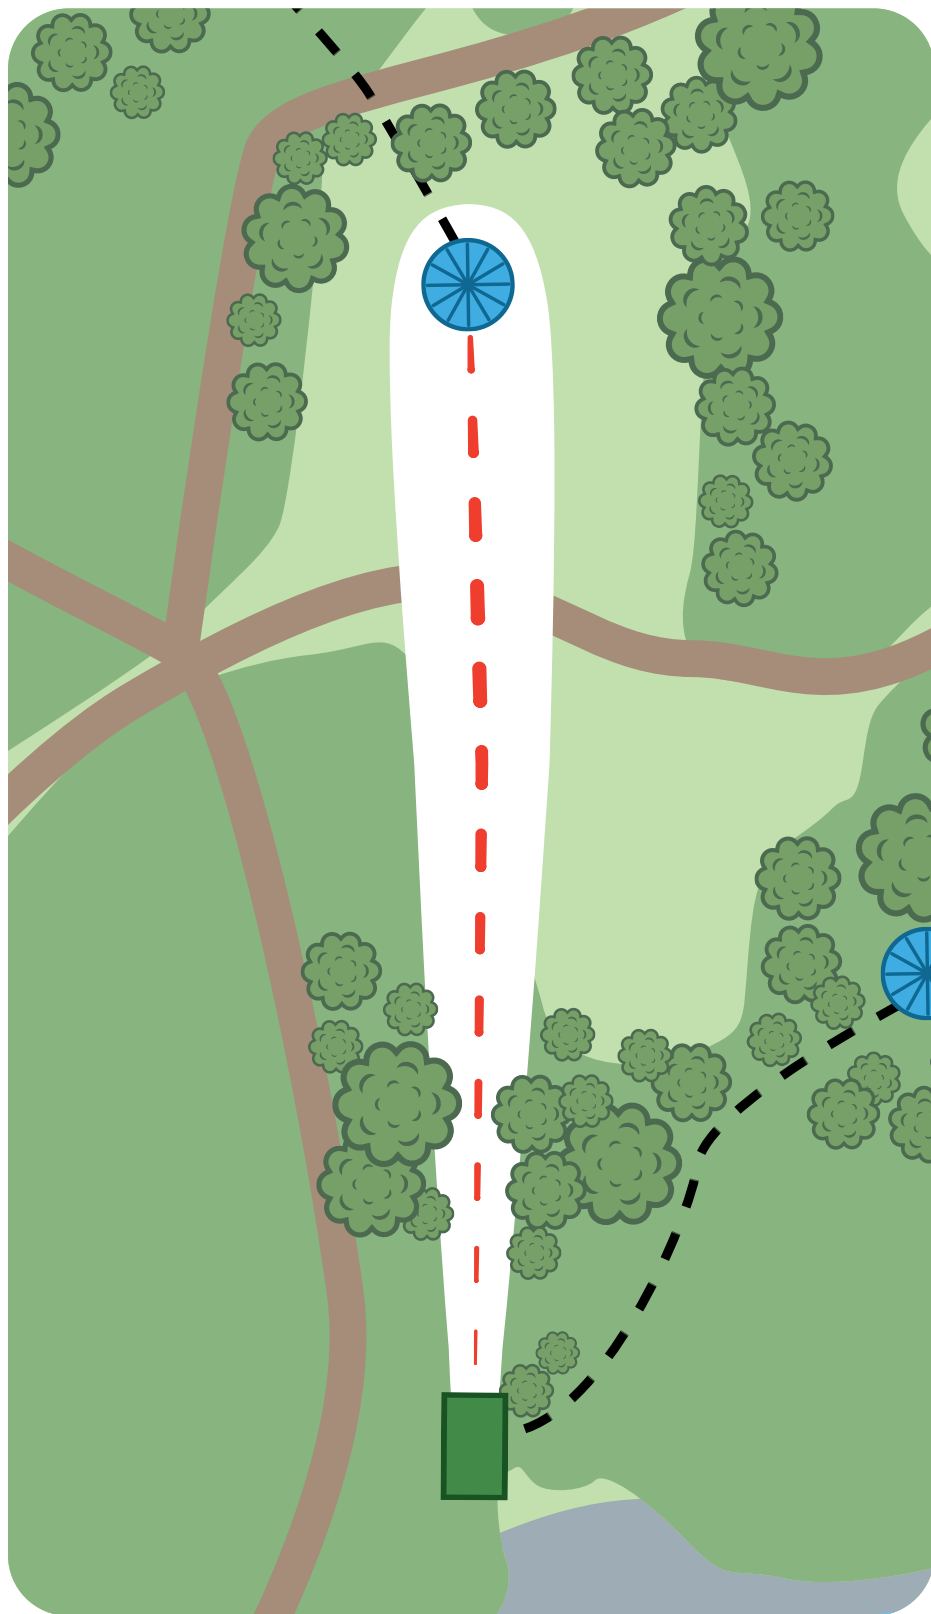

65 m

VÄYLÄN SÄÄNNÖT

OB-ALUE KORIN TAKANA.

Mikäli kiekko päättyy OB-alueelle, jatketaan Drop Zonelta tai edelliseltä heittopaikalta ja tulokseen lisätään +1.

HANKO LILLMÄRSSAN, AHVEN | PAR 56

LILLMÄRSSAN

FRISBEEGOLFRATA BY PRODIGY DISC

4

PAR 3

58 m

HANKO LILLMÄRSSAN, AHVEN | PAR 56

LILLMÄRSSAN

FRISBEEGOLFRATA BY PRODIGY DISC

5

PAR 3