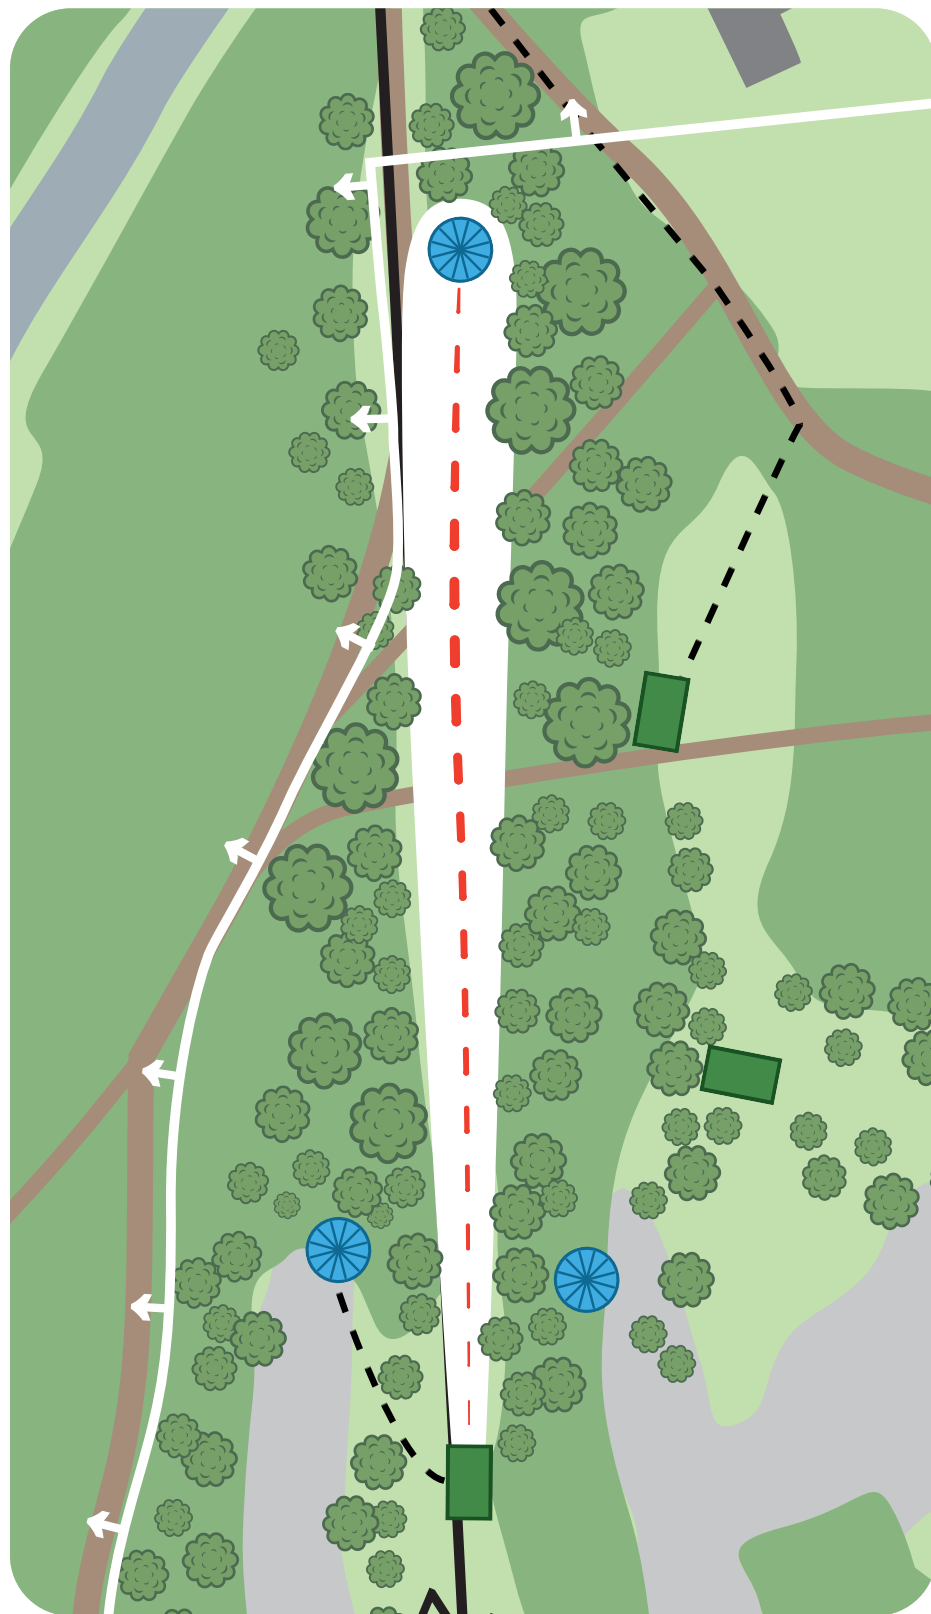

HANKO LILLMÄRSSAN, AHVEN | PAR 56

LILLMÄRSSAN

FRISBEEGOLFRATA BY PRODIGY DISC

17

PAR 3

82 m

VÄYLÄN SÄÄNNÖT

OB-ALUE VÄYLÄN VASEMMALLA PUOLELLA.

Mikäli kiekko päätyy OB-alueelle, jatketaan edelliseltä heittopaikalta tai paikasta, missä kiekko on ollut edellisen kerran pelialueella ja tulokseen lisätään +1.

HANKO LILLMÄRSSAN, AHVEN | PAR 56

LILLMÄRSSAN

FRISBEEGOLFRATA BY PRODIGY DISC

18

PAR 4

170 m

VÄYLÄN SÄÄNNÖT

OB-ALUE VÄYLÄN VASEMMALLA PUOLELLA SEKÄ KORIN TAKANA.

Mikäli kiekko päättyy OB-alueelle, jatketaan edelliseltä heittopaikalta tai paikasta, missä kiekko on ollut edellisen kerran pelialueella ja tulokseen lisätään +1.