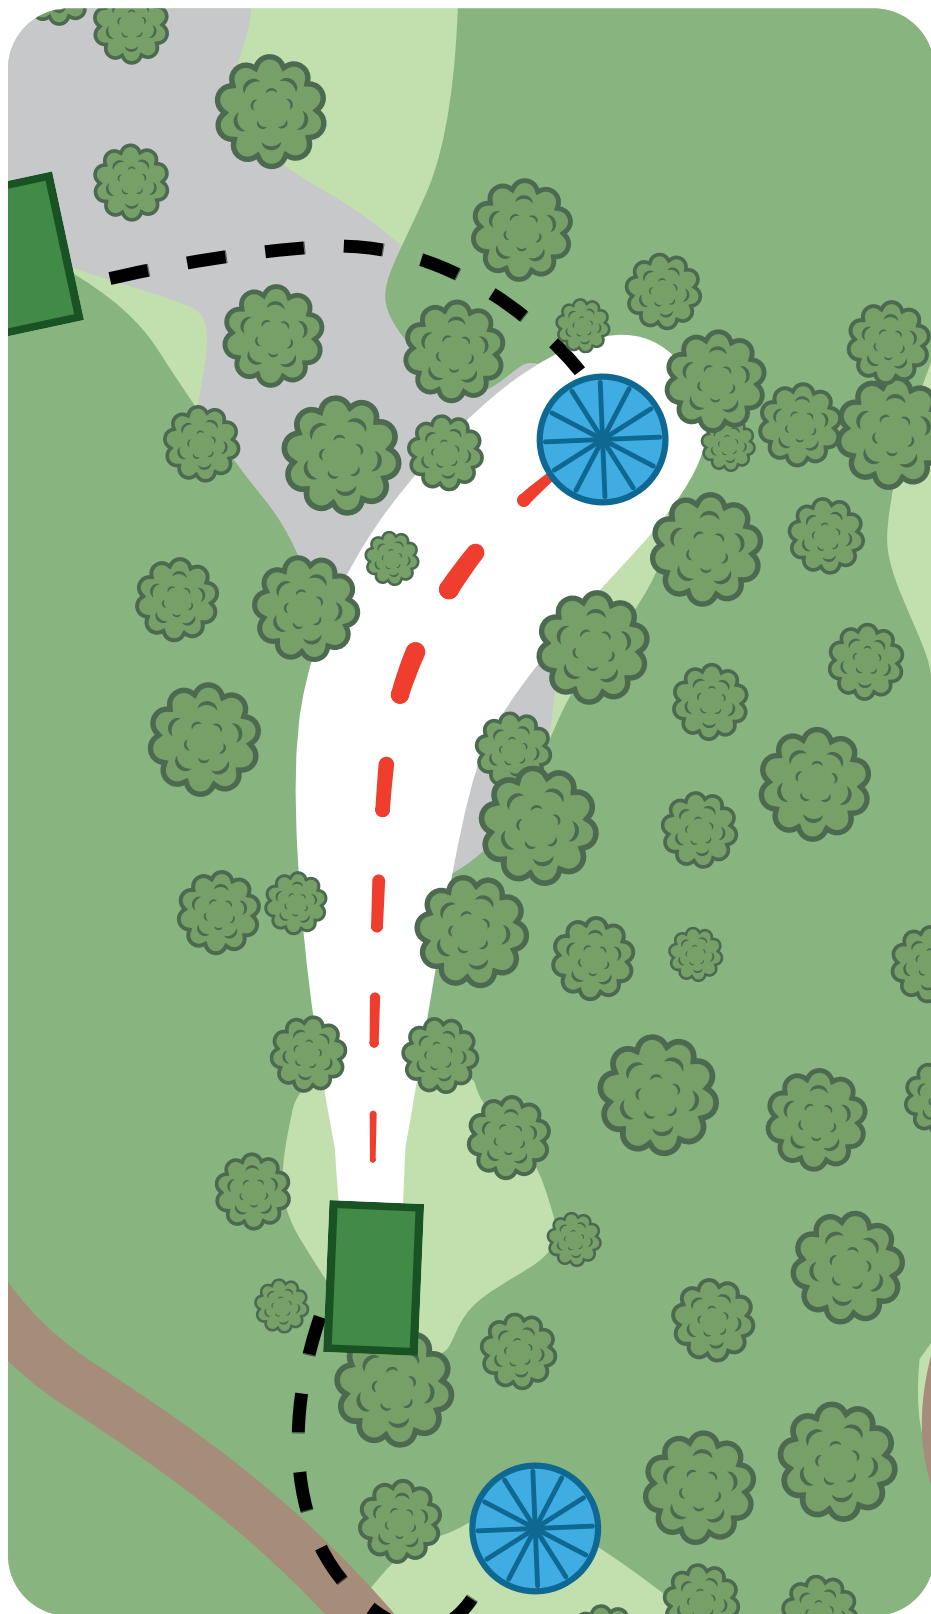

PAR 3

118 m

HANKO LILLMÄRSSAN, AHVEN | PAR 56

LILLMÄRSSAN

FRISBEEGOLFRATA BY PRODIGY DISC

16

PAR 3

98 m

HANKO LILLMÄRSSAN, AHVEN | PAR 56

LILLMÄRSSAN

FRISBEEGOLFRATA BY PRODIGY DISC

17

PAR 3

82 m

VÄYLÄN SÄÄNNÖT

OB-ALUE VÄYLÄN VASEMMALLA PUOLELLA.