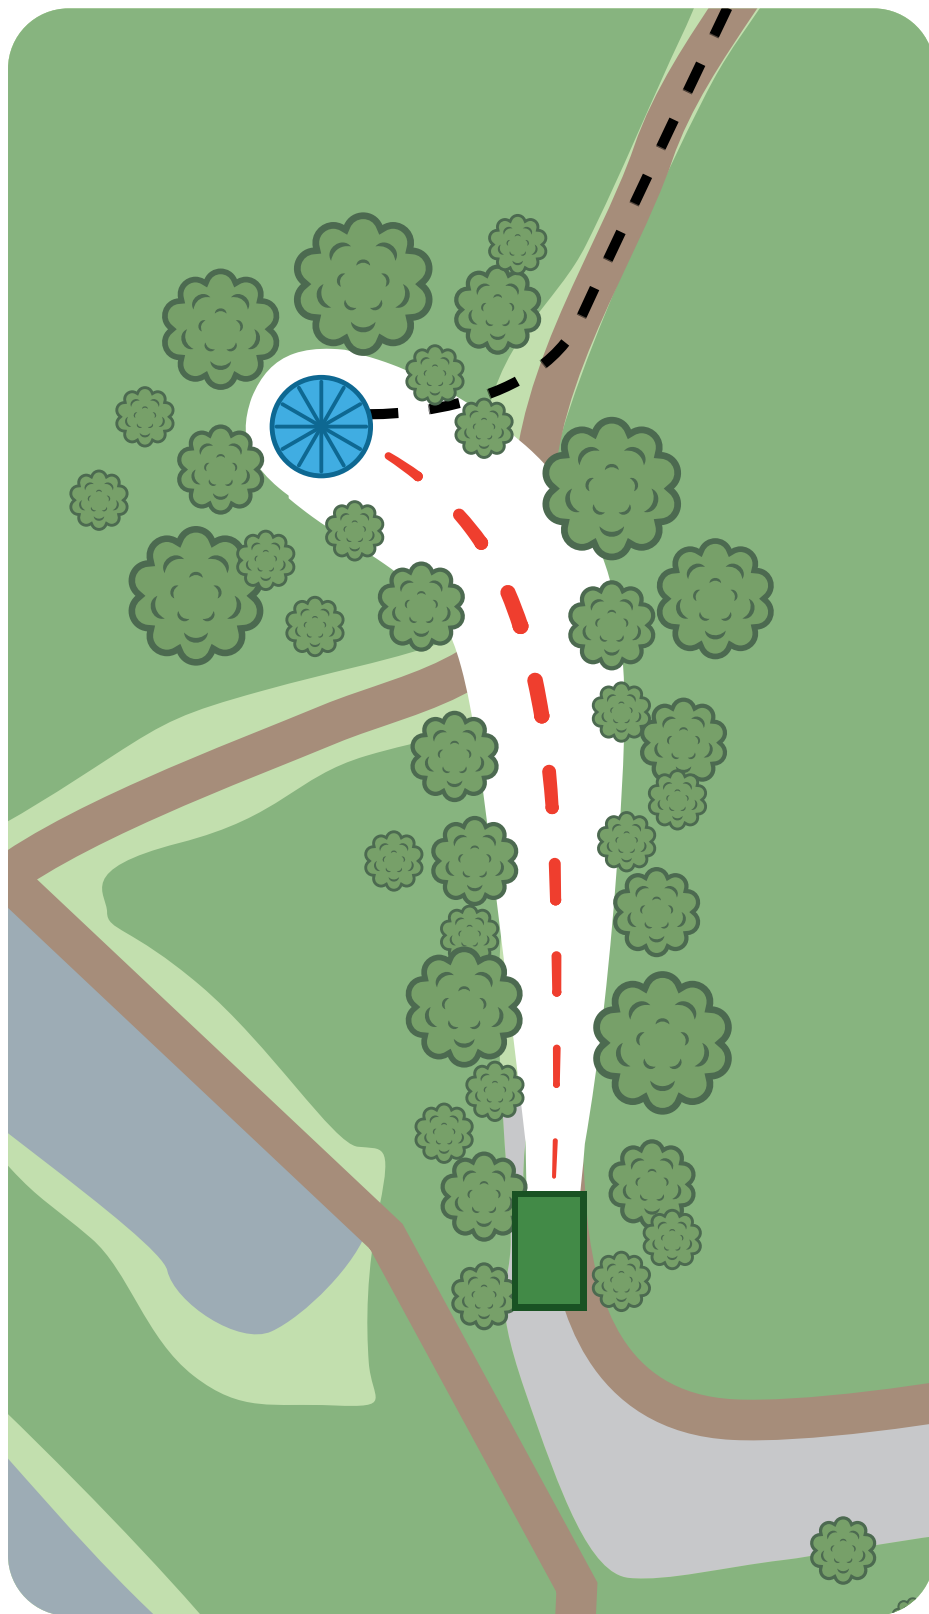

LILLMÄRSSAN

FRISBEEGOLFRATA BY PRODIGY DISC

1

PAR 3

68 m

HANKO LILLMÄRSSAN, AHVEN | PAR 56

LILLMÄRSSAN

FRISBEEGOLFRATA BY PRODIGY DISC

65 m

VÄYLÄN SÄÄNNÖT

OB-ALUE KORIN TAKANA.

Mikäli kiekko päättyy OB-alueelle, jatketaan Drop Zonelta tai edelliseltä heittopaikalta ja tulokseen lisätään +1.

HANKO LILLMÄRSSAN, AHVEN | PAR 56

LILLMÄRSSAN

FRISBEEGOLFRATA BY PRODIGY DISC

VÄYLÄN SÄÄNNÖT

**MANDO ELI PAKOLLINEN KIERTO
VÄYLÄN OIKEASSA REUNASSA.**

Mikäli kiekko kiertää mandon väärin, jatketaan drop zonelta (tii) tai edellisestä heittopaikasta ja tulokseen lisätään +1.

**OB-ALUE VÄYLÄN VASEMMALLA
PUOLELLA.**