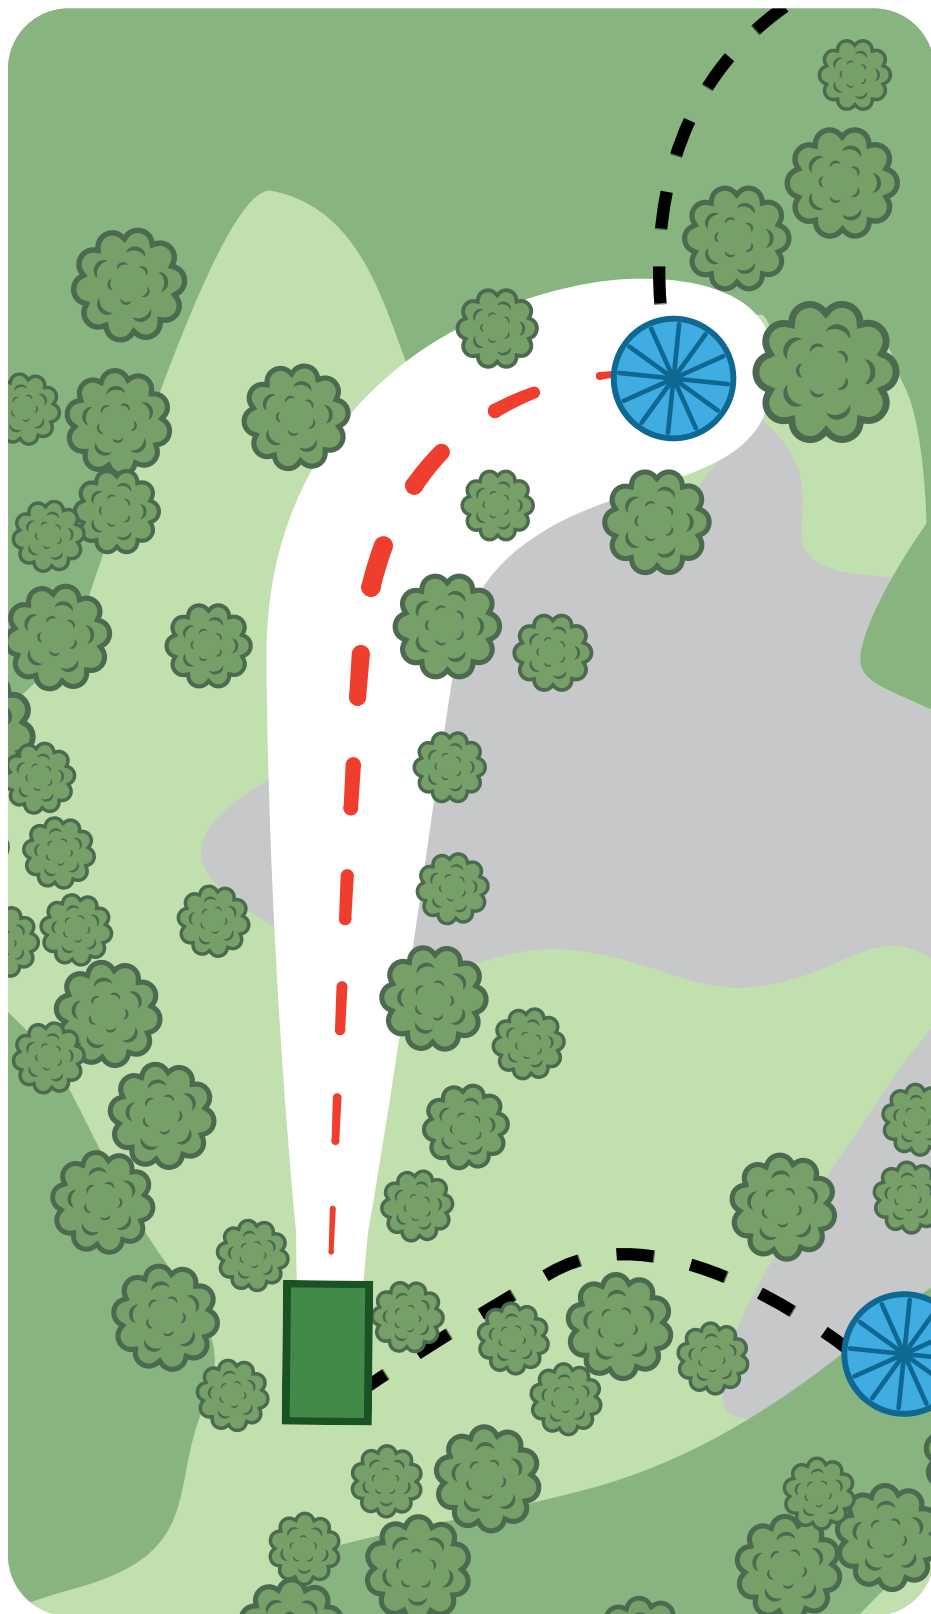

LILLMÄRSSAN

FRISBEEGOLFRATA BY PRODIGY DISC

14

PAR 3

89 m