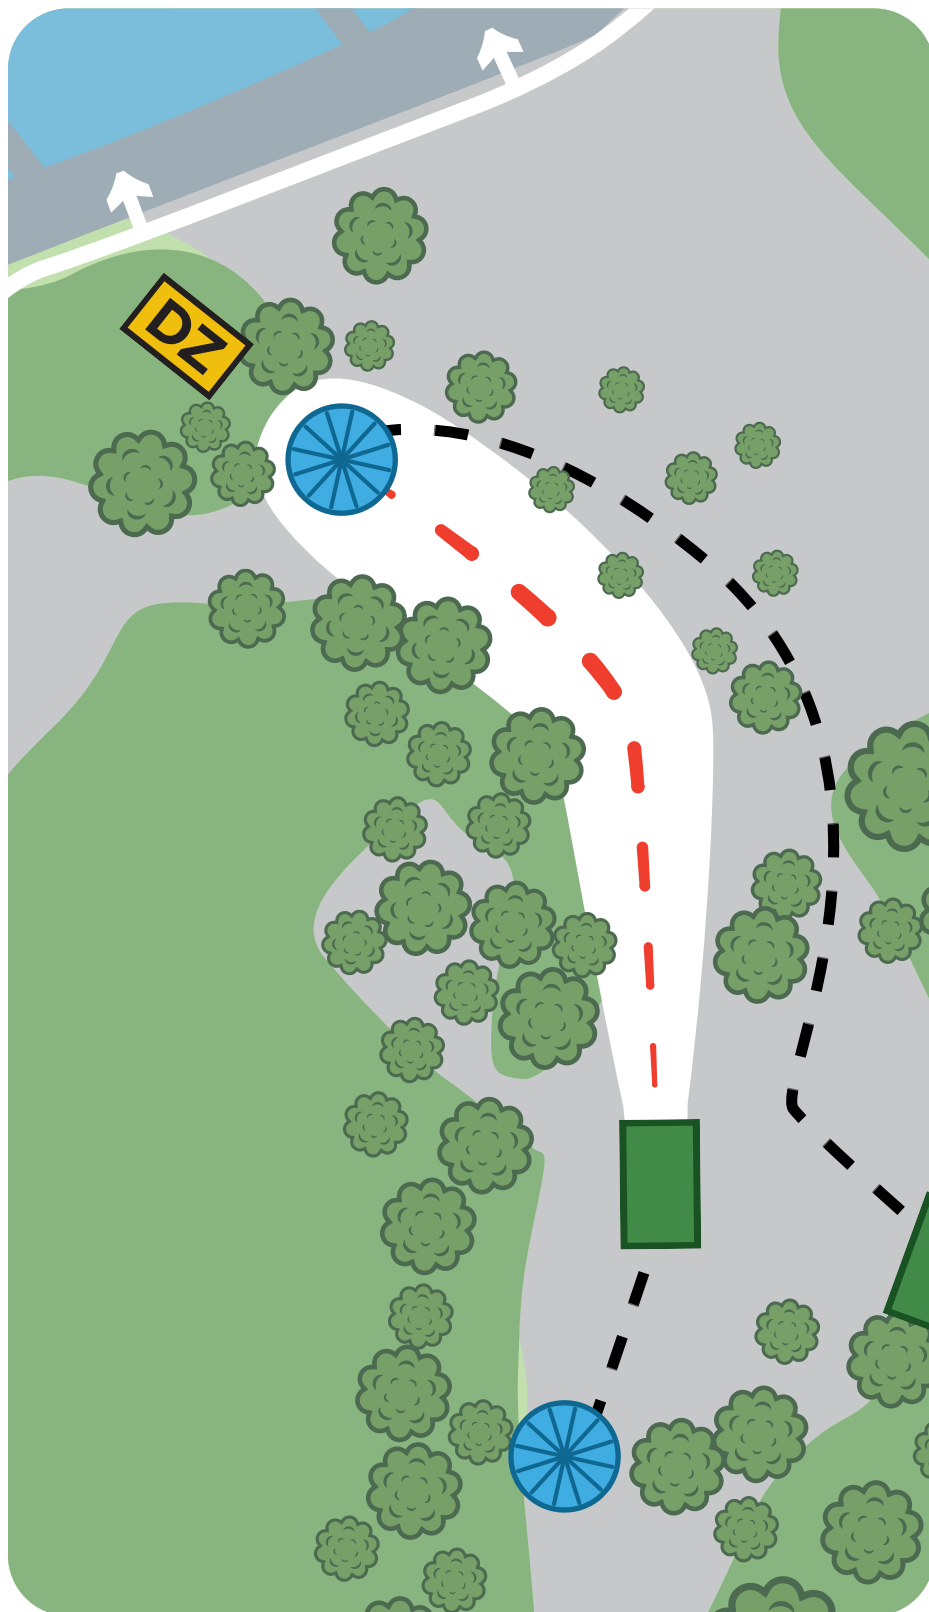

LILLMÄRSSAN

FRISBEEGOLFRATA BY PRODIGY DISC

3

PAR 3

65 m

VÄYLÄN SÄÄNNÖT

OB-ALUE KORIN TAKANA.

Mikäli kiekko päättyy OB-alueelle, jatketaan Drop Zonelta tai edelliseltä heittopaikalta ja tulokseen lisätään +1.