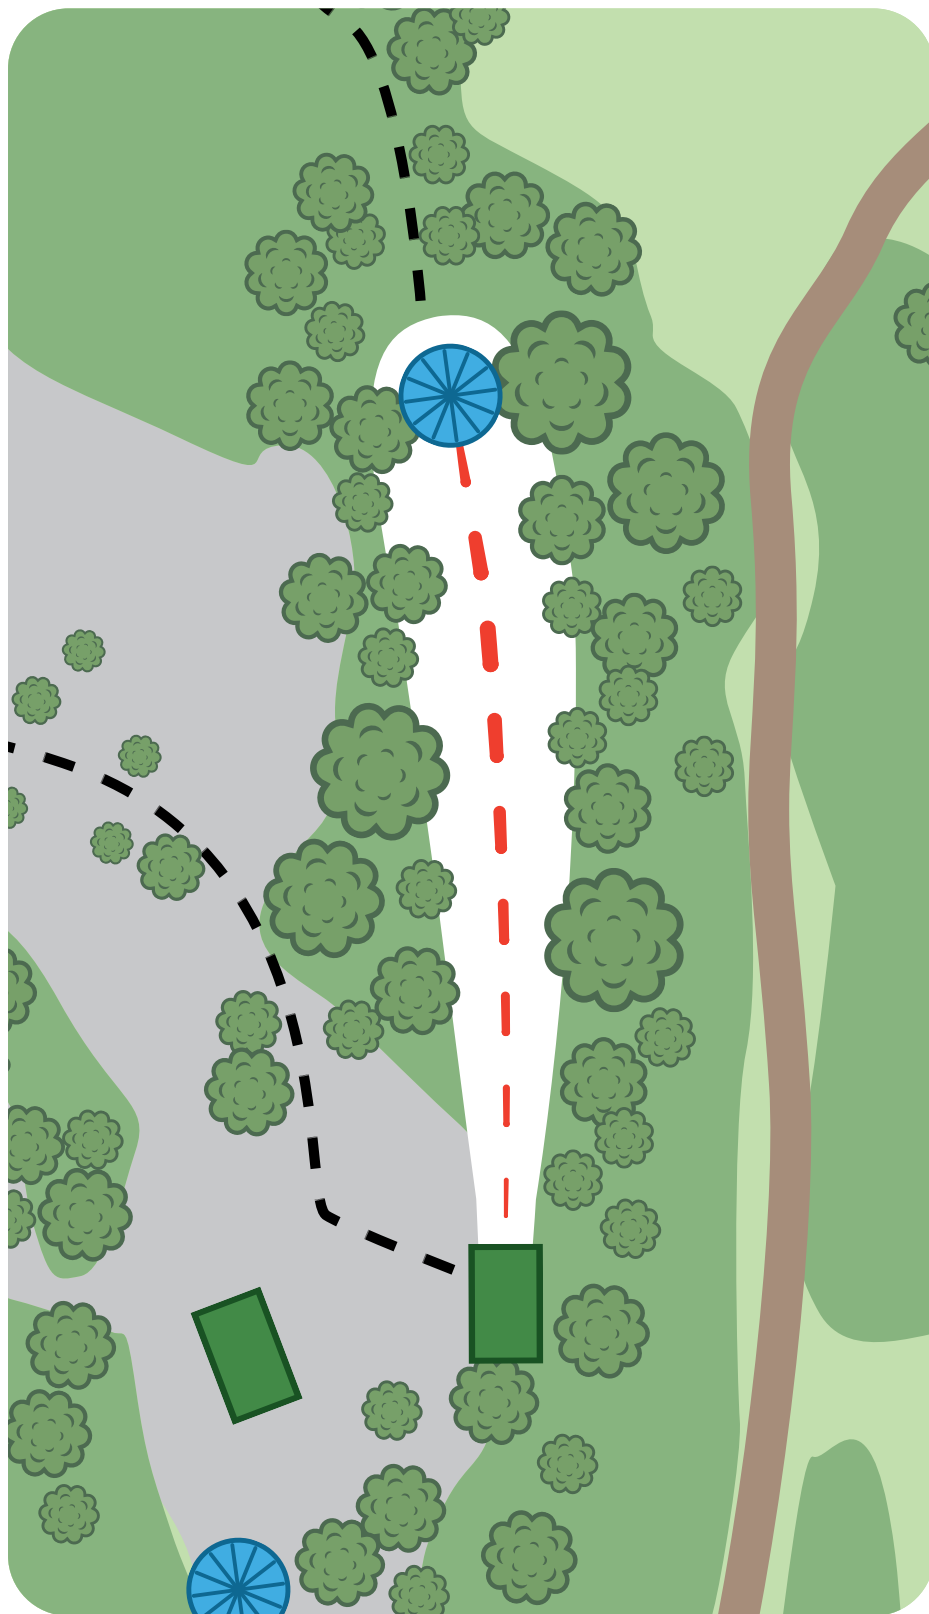

65 m

VÄYLÄN SÄÄNNÖT

OB-ALUE KORIN TAKANA.

Mikäli kiekko päättyy OB-alueelle, jatketaan Drop Zonelta tai edelliseltä heittopaikalta ja tulokseen lisätään +1.

HANKO LILLMÄRSSAN, AHVEN | PAR 56

LILLMÄRSSAN

FRISBEEGOLFRATA BY PRODIGY DISC