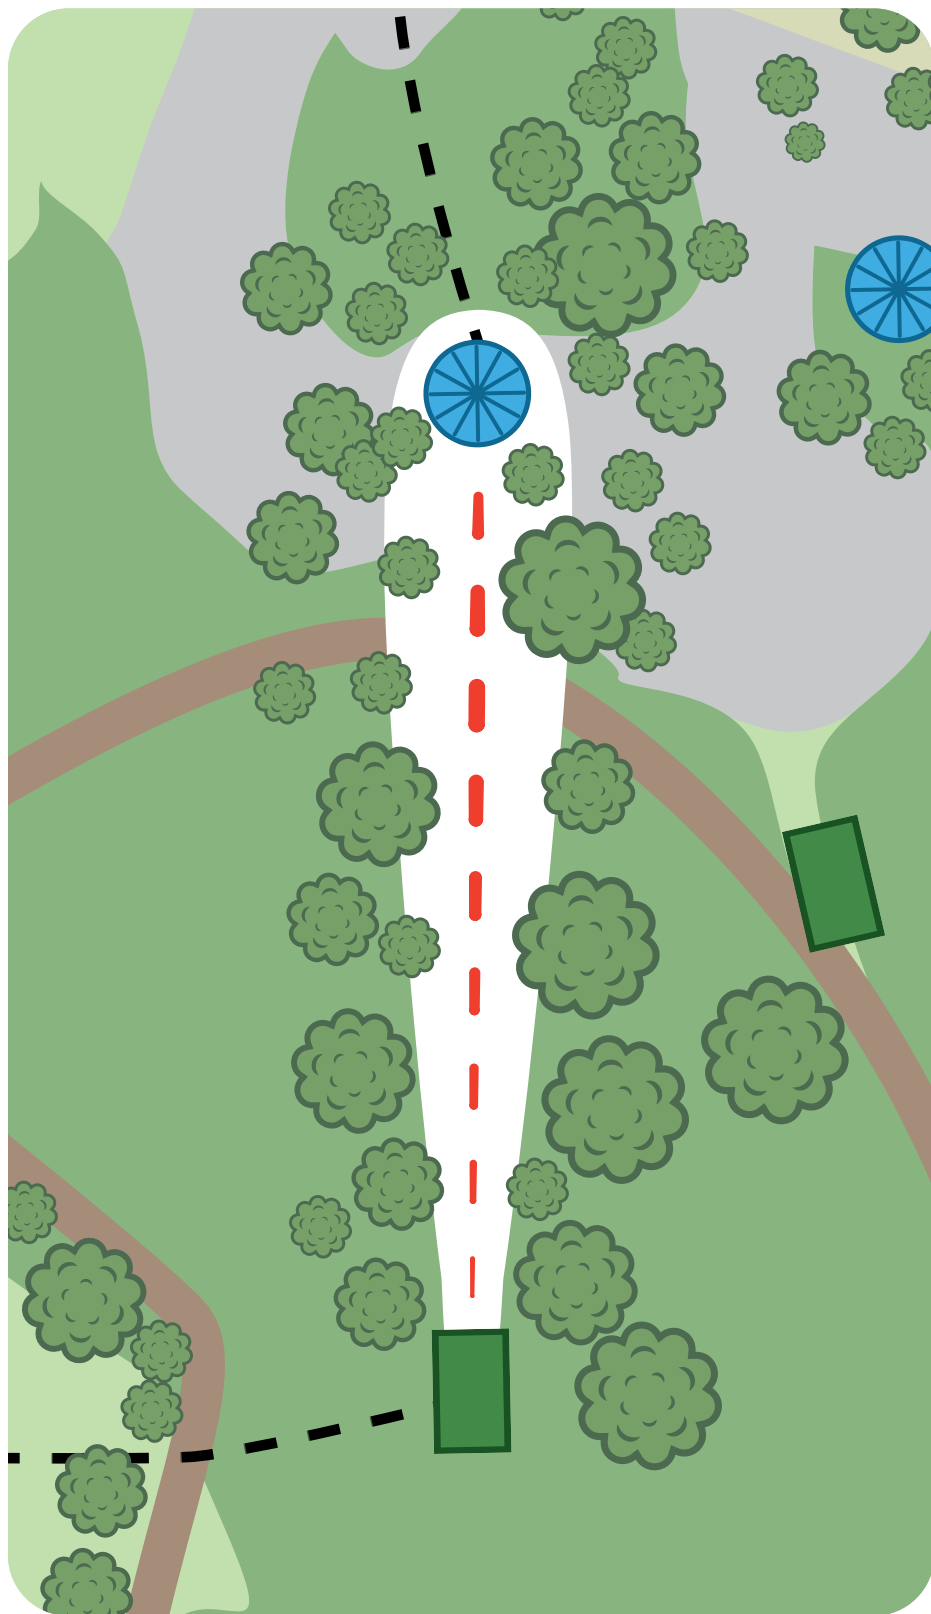

LILLMÄRSSAN

FRISBEEGOLFRATA BY PRODIGY DISC

6

PAR 3

85 m