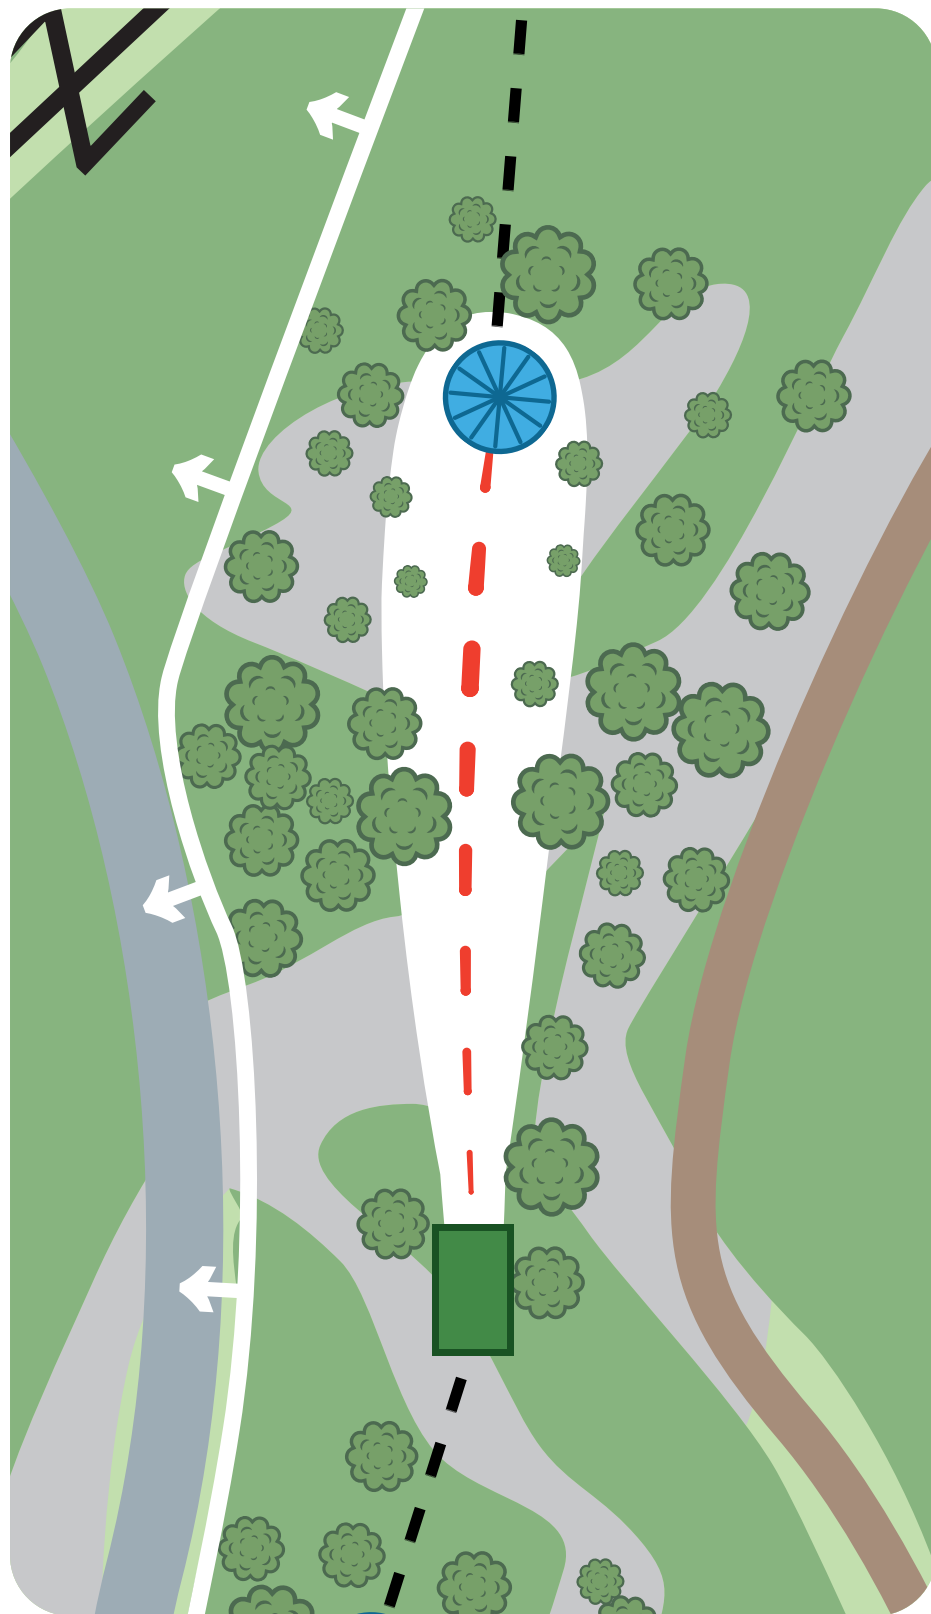

LILLMÄRSSAN

FRISBEEGOLFRATA BY PRODIGY DISC

12

PAR 3

66 m

VÄYLÄN SÄÄNNÖT

OB-ALUE VÄYLÄN VASEMMALLA PUOLELLA.

Mikäli kiekko päättyy OB-alueelle, jatketaan edelliseltä heittopaikalta tai paikasta, missä kiekko on ollut edellisen kerran pelialueella ja tulokseen lisätään +1.