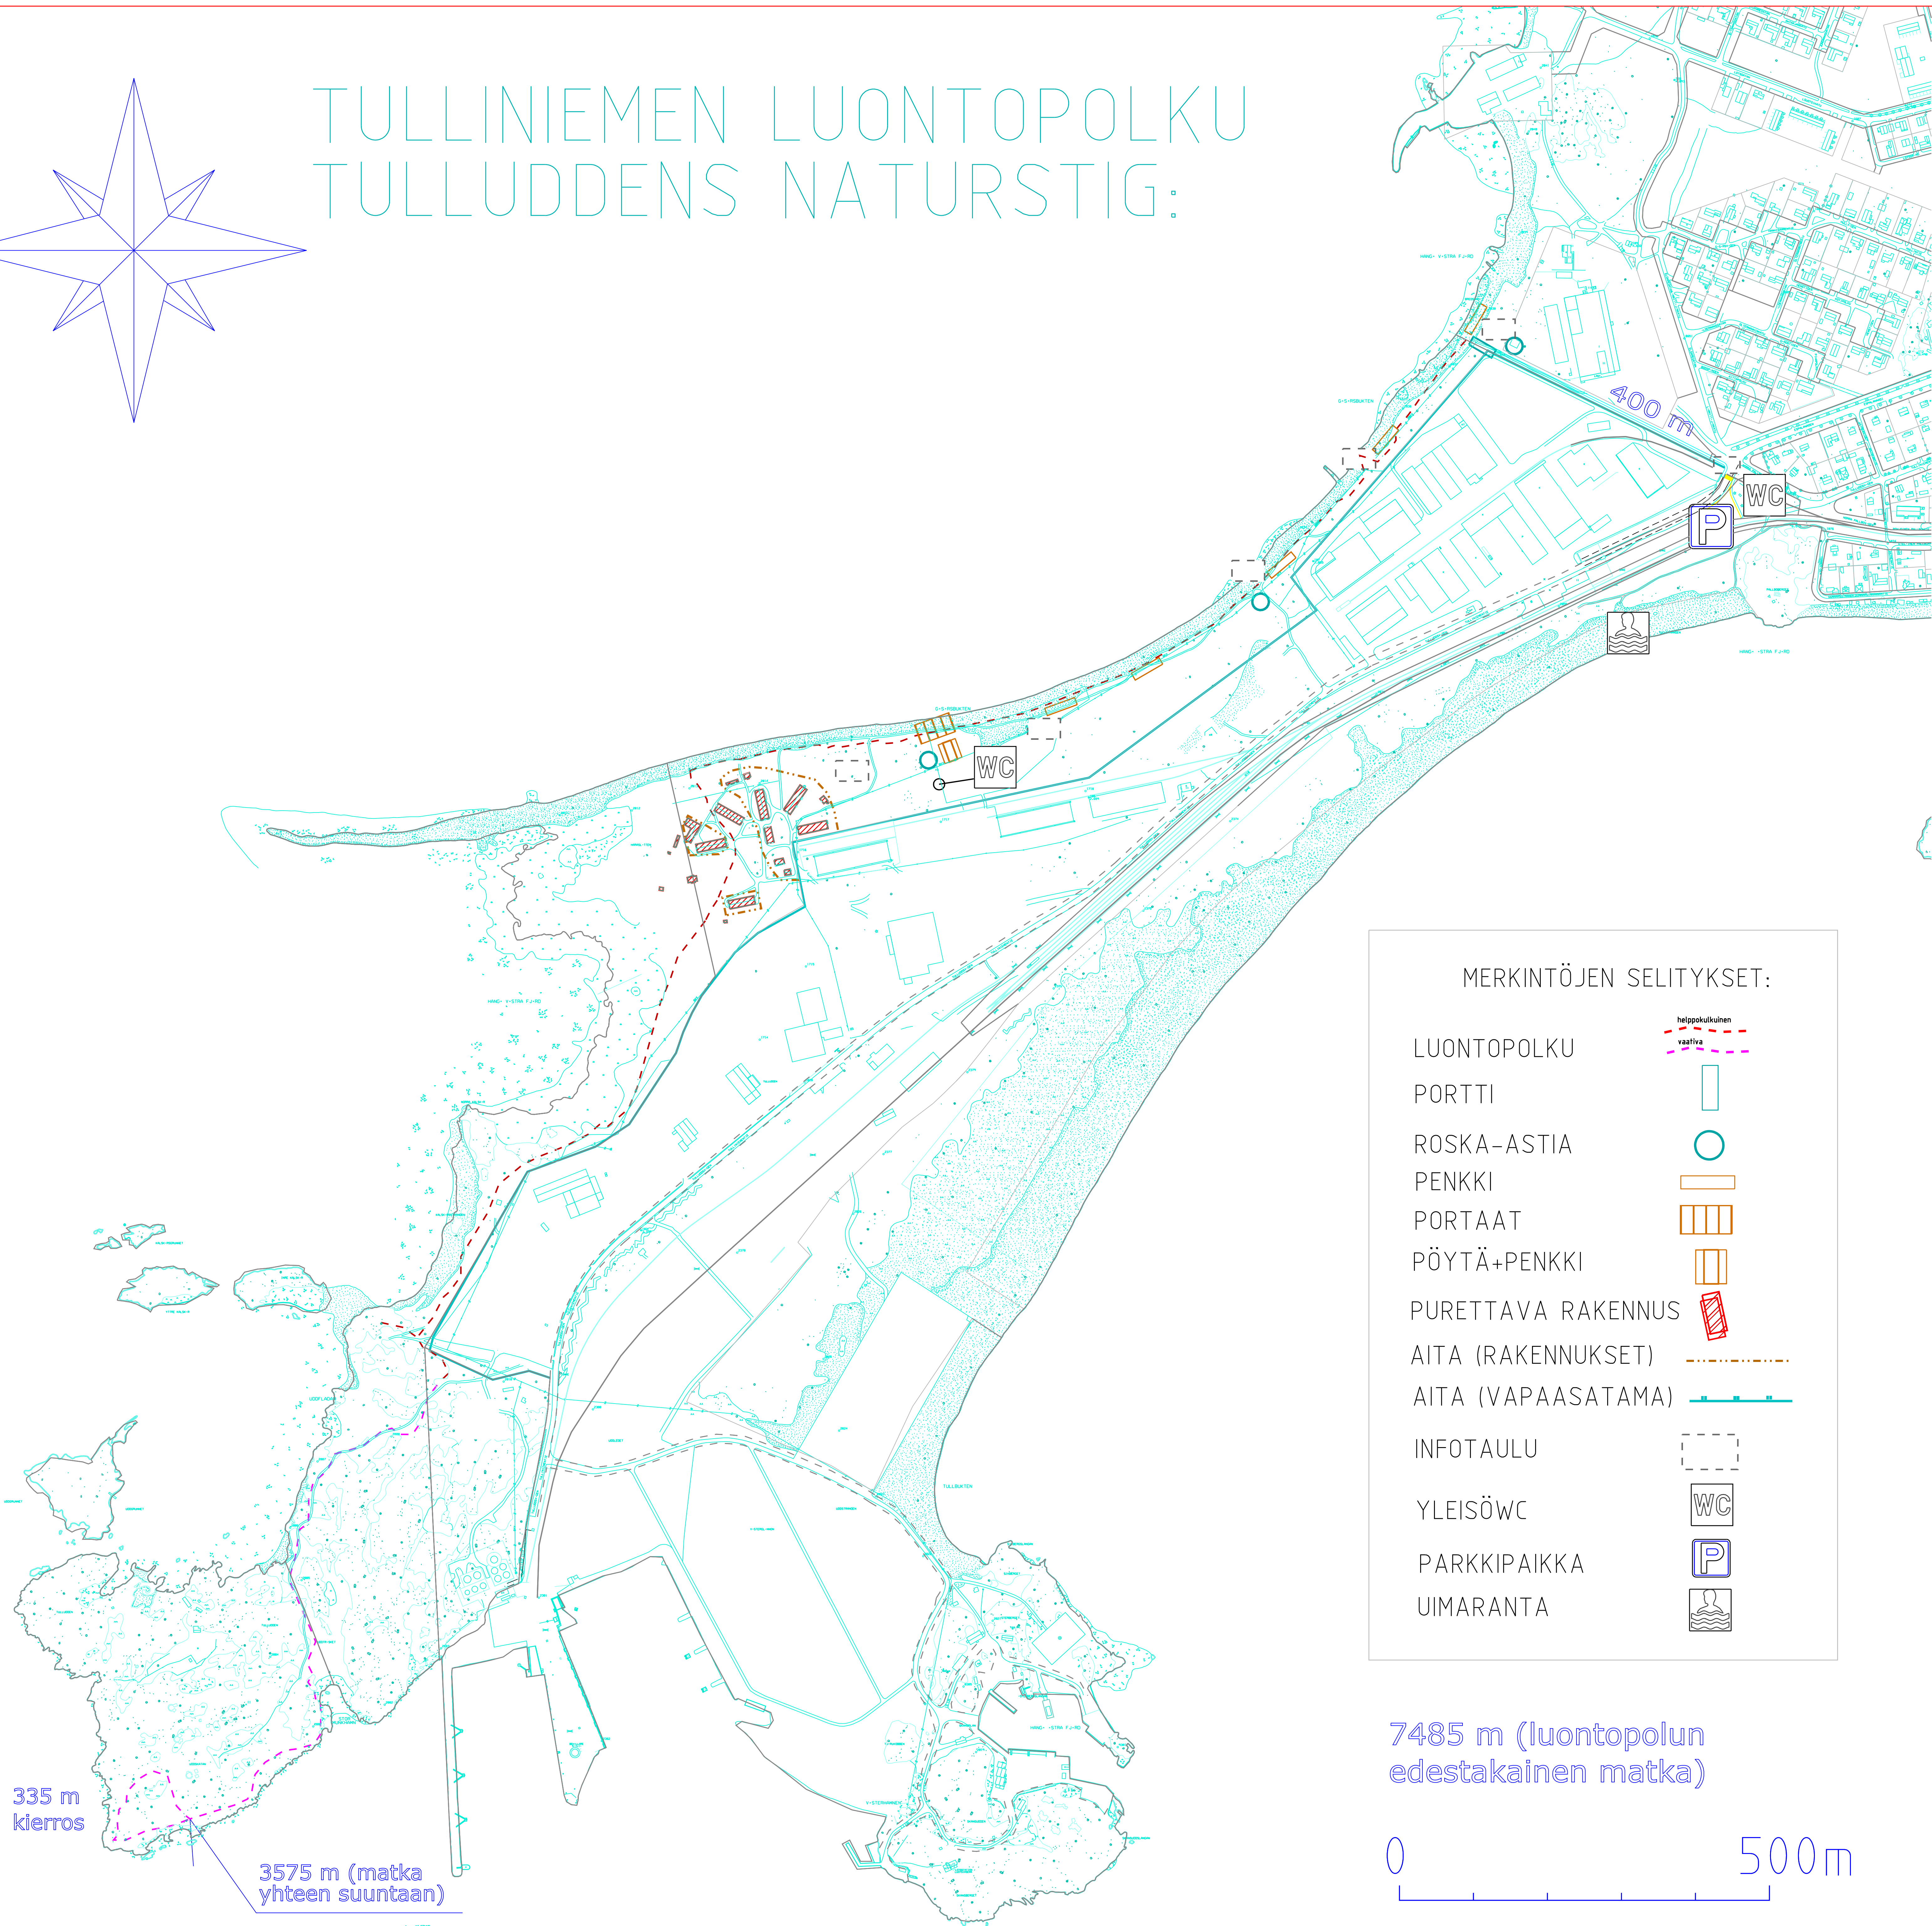

TULLINIEMEN LUONTOPOLKU TULLUDDENS NATURSTIG:

MERKINTÖJEN SELITYKSET:

LUONTOPOLKU	
PORTTI	
ROSKA-ASTIA	
PENKKI	
PORTAAT	
PÖYTÄ+PENKKI	
PURETTAVA RAKENNUS	
AITA (RAKENNUKSET)	
AITA (VAPAASATAMA)	
INFOTAULU	
YLEISÖWC	
PARKKIPAikka	
UIMARANTA	

7485 m (luontopolun edestakainen matka)

335 m
kierros

3575 m (matka
yhteen suuntaan)