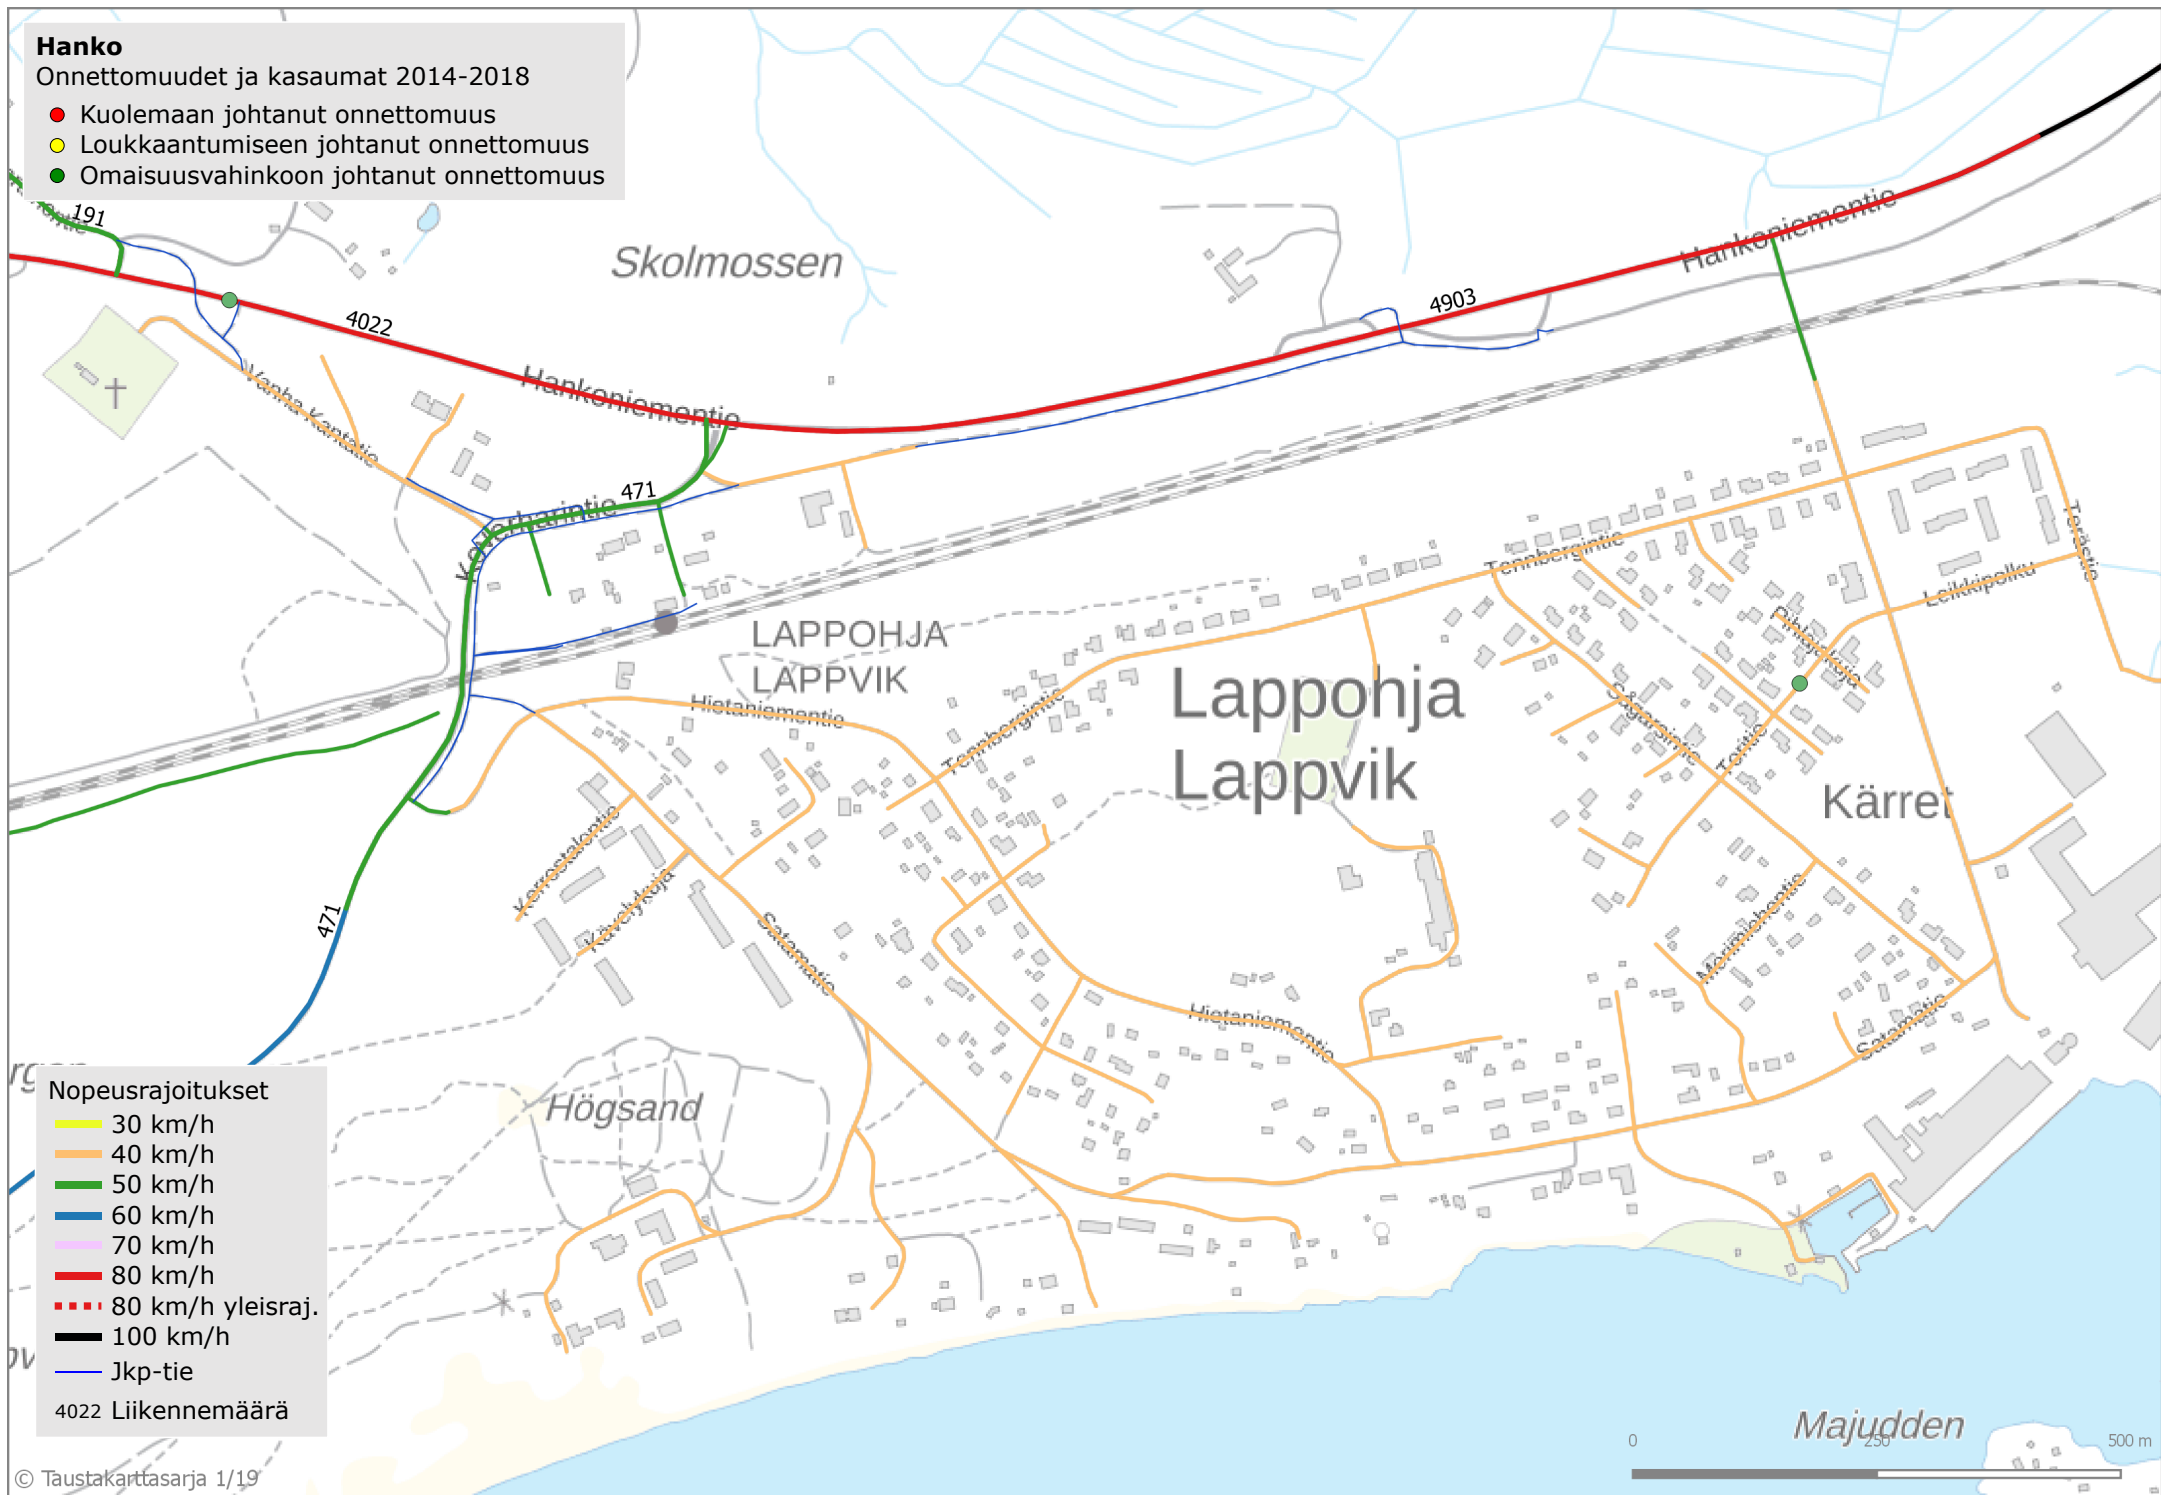

Hanko

Onnettomuudet ja kasaumat 2014-2018

- Kuolemaan johtanut onnettomuus
- Loukkaantumiseen johtanut onnettomuus
- Omaisuusvahinkoon johtanut onnettomuus

Nopeusrajoitukset

- 30 km/h
- 40 km/h
- 50 km/h
- 60 km/h
- 70 km/h
- 80 km/h
- 80 km/h yleisraj.
- 100 km/h
- Jkp-tie

4022 Liikennemäärä