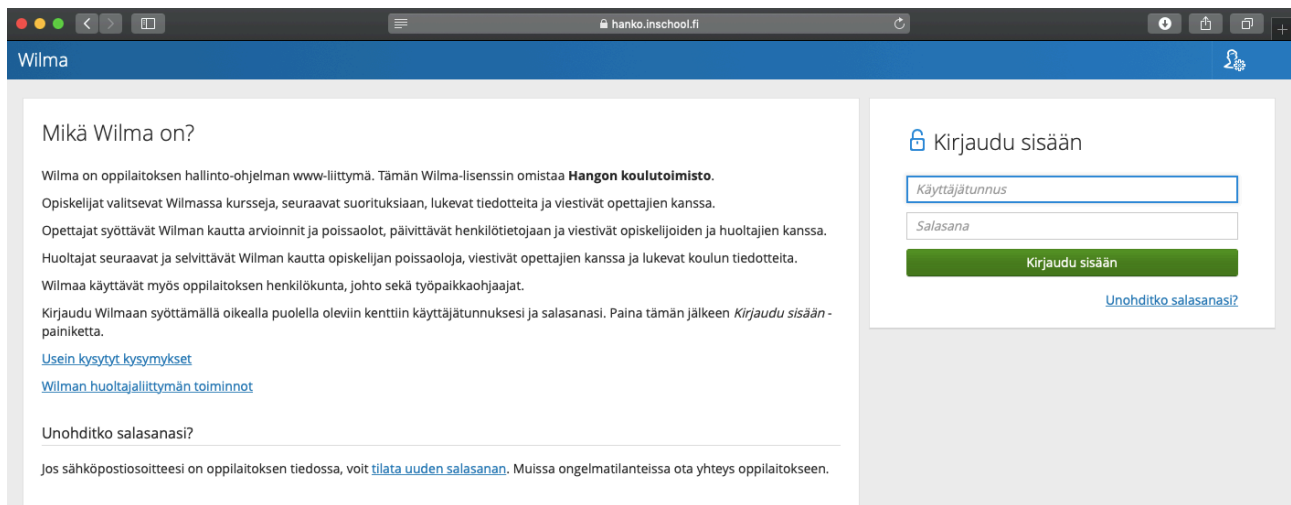

Perusopetukseen ilmoittautuminen ja hakemus iltapäivätoimintaan

Kirjaudu Wilmaan nettiselaimessa (esim. Firefox, Chrome, Safari tms.) osoitteessa <https://hanko.inschool.fi>.

Huomioi, ettei lomaketta voi täyttää Wilma sovelluksessa.

Jos sinulla on useampi lapsi koulussa tai esikoulussa, valitse lapsi, jota ilmoittautuminen tai hakemus koskee.

Valitse "Lomakkeet".

Valitse "Perusopetukseen ilmoittautuminen" tai "Hakemus iltapäivätoimintaan". Täytä lomake ja tallenna. Olet nyt ilmoittanut lapsesi kouluun ja/tai hakenut hänelle paikan iltapäivätoiminnasta. Kiitos!