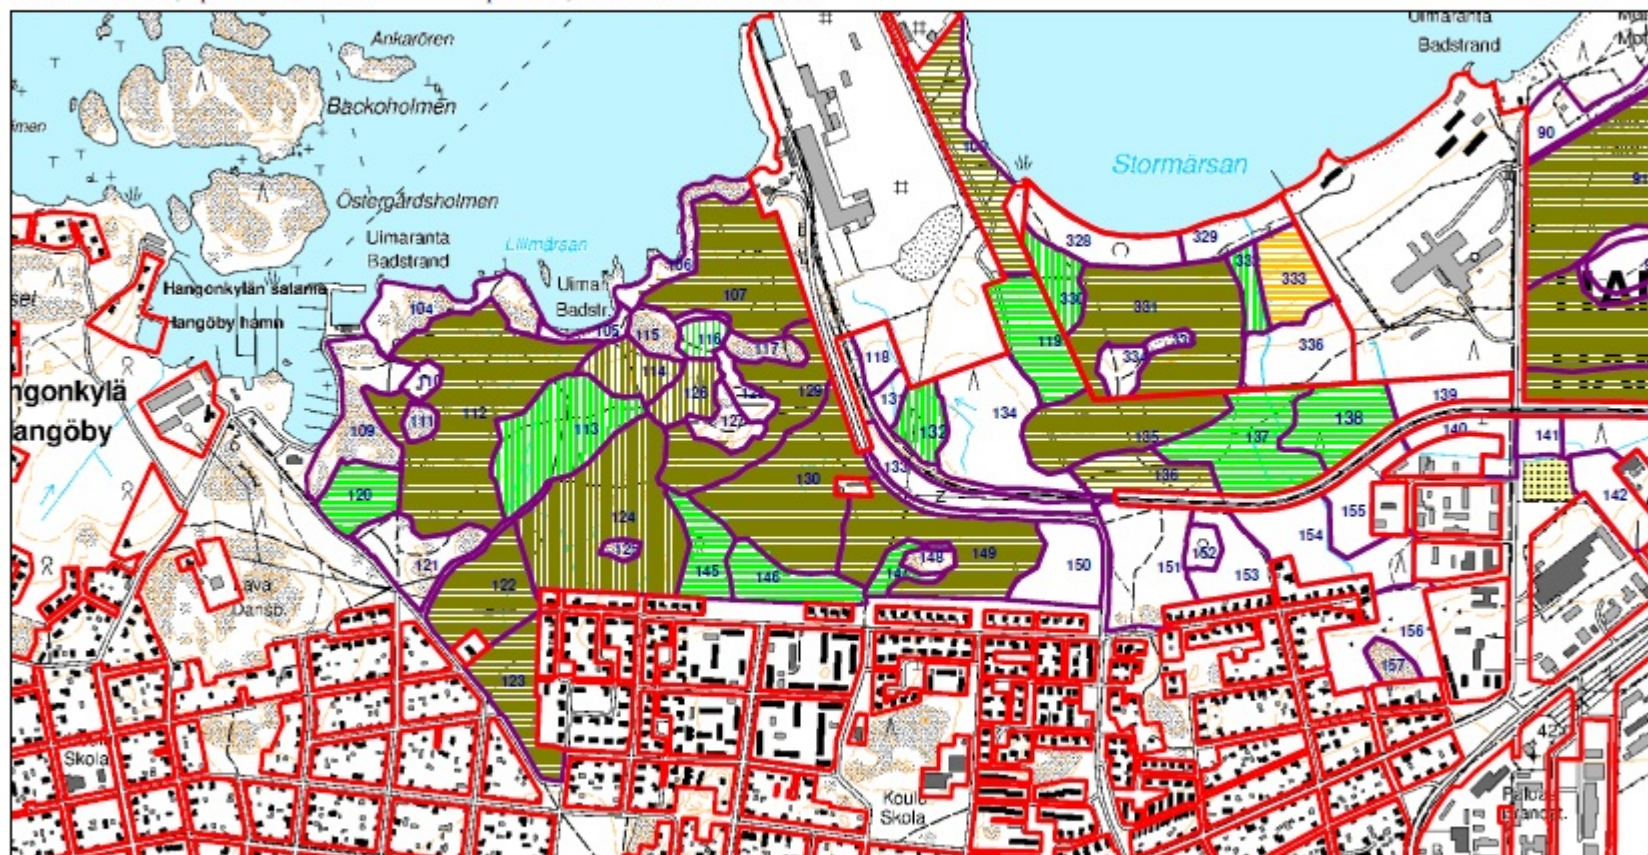

HANGON KAUPUNKI  
SANTALANTIE 2  
10900 HANKO  
040-1359280

Södra skogsreviret rf  
Kunta: 078 Hanko  
Kylä: 403 Taktom  
Tila: 2:512 BERGHEM

METSÄSUUNNITELMAKARTTA  
21.08.2018  
Ms: 078 234 520 765,0 ha

© Maanmittauslaitos, lupa nro 1422/MML/15

Kp: 274203, 6640684 Karttalehti: K3432R

1:12500

Toteutus 2018-2023 = pysty /2024-2027 = vaaka