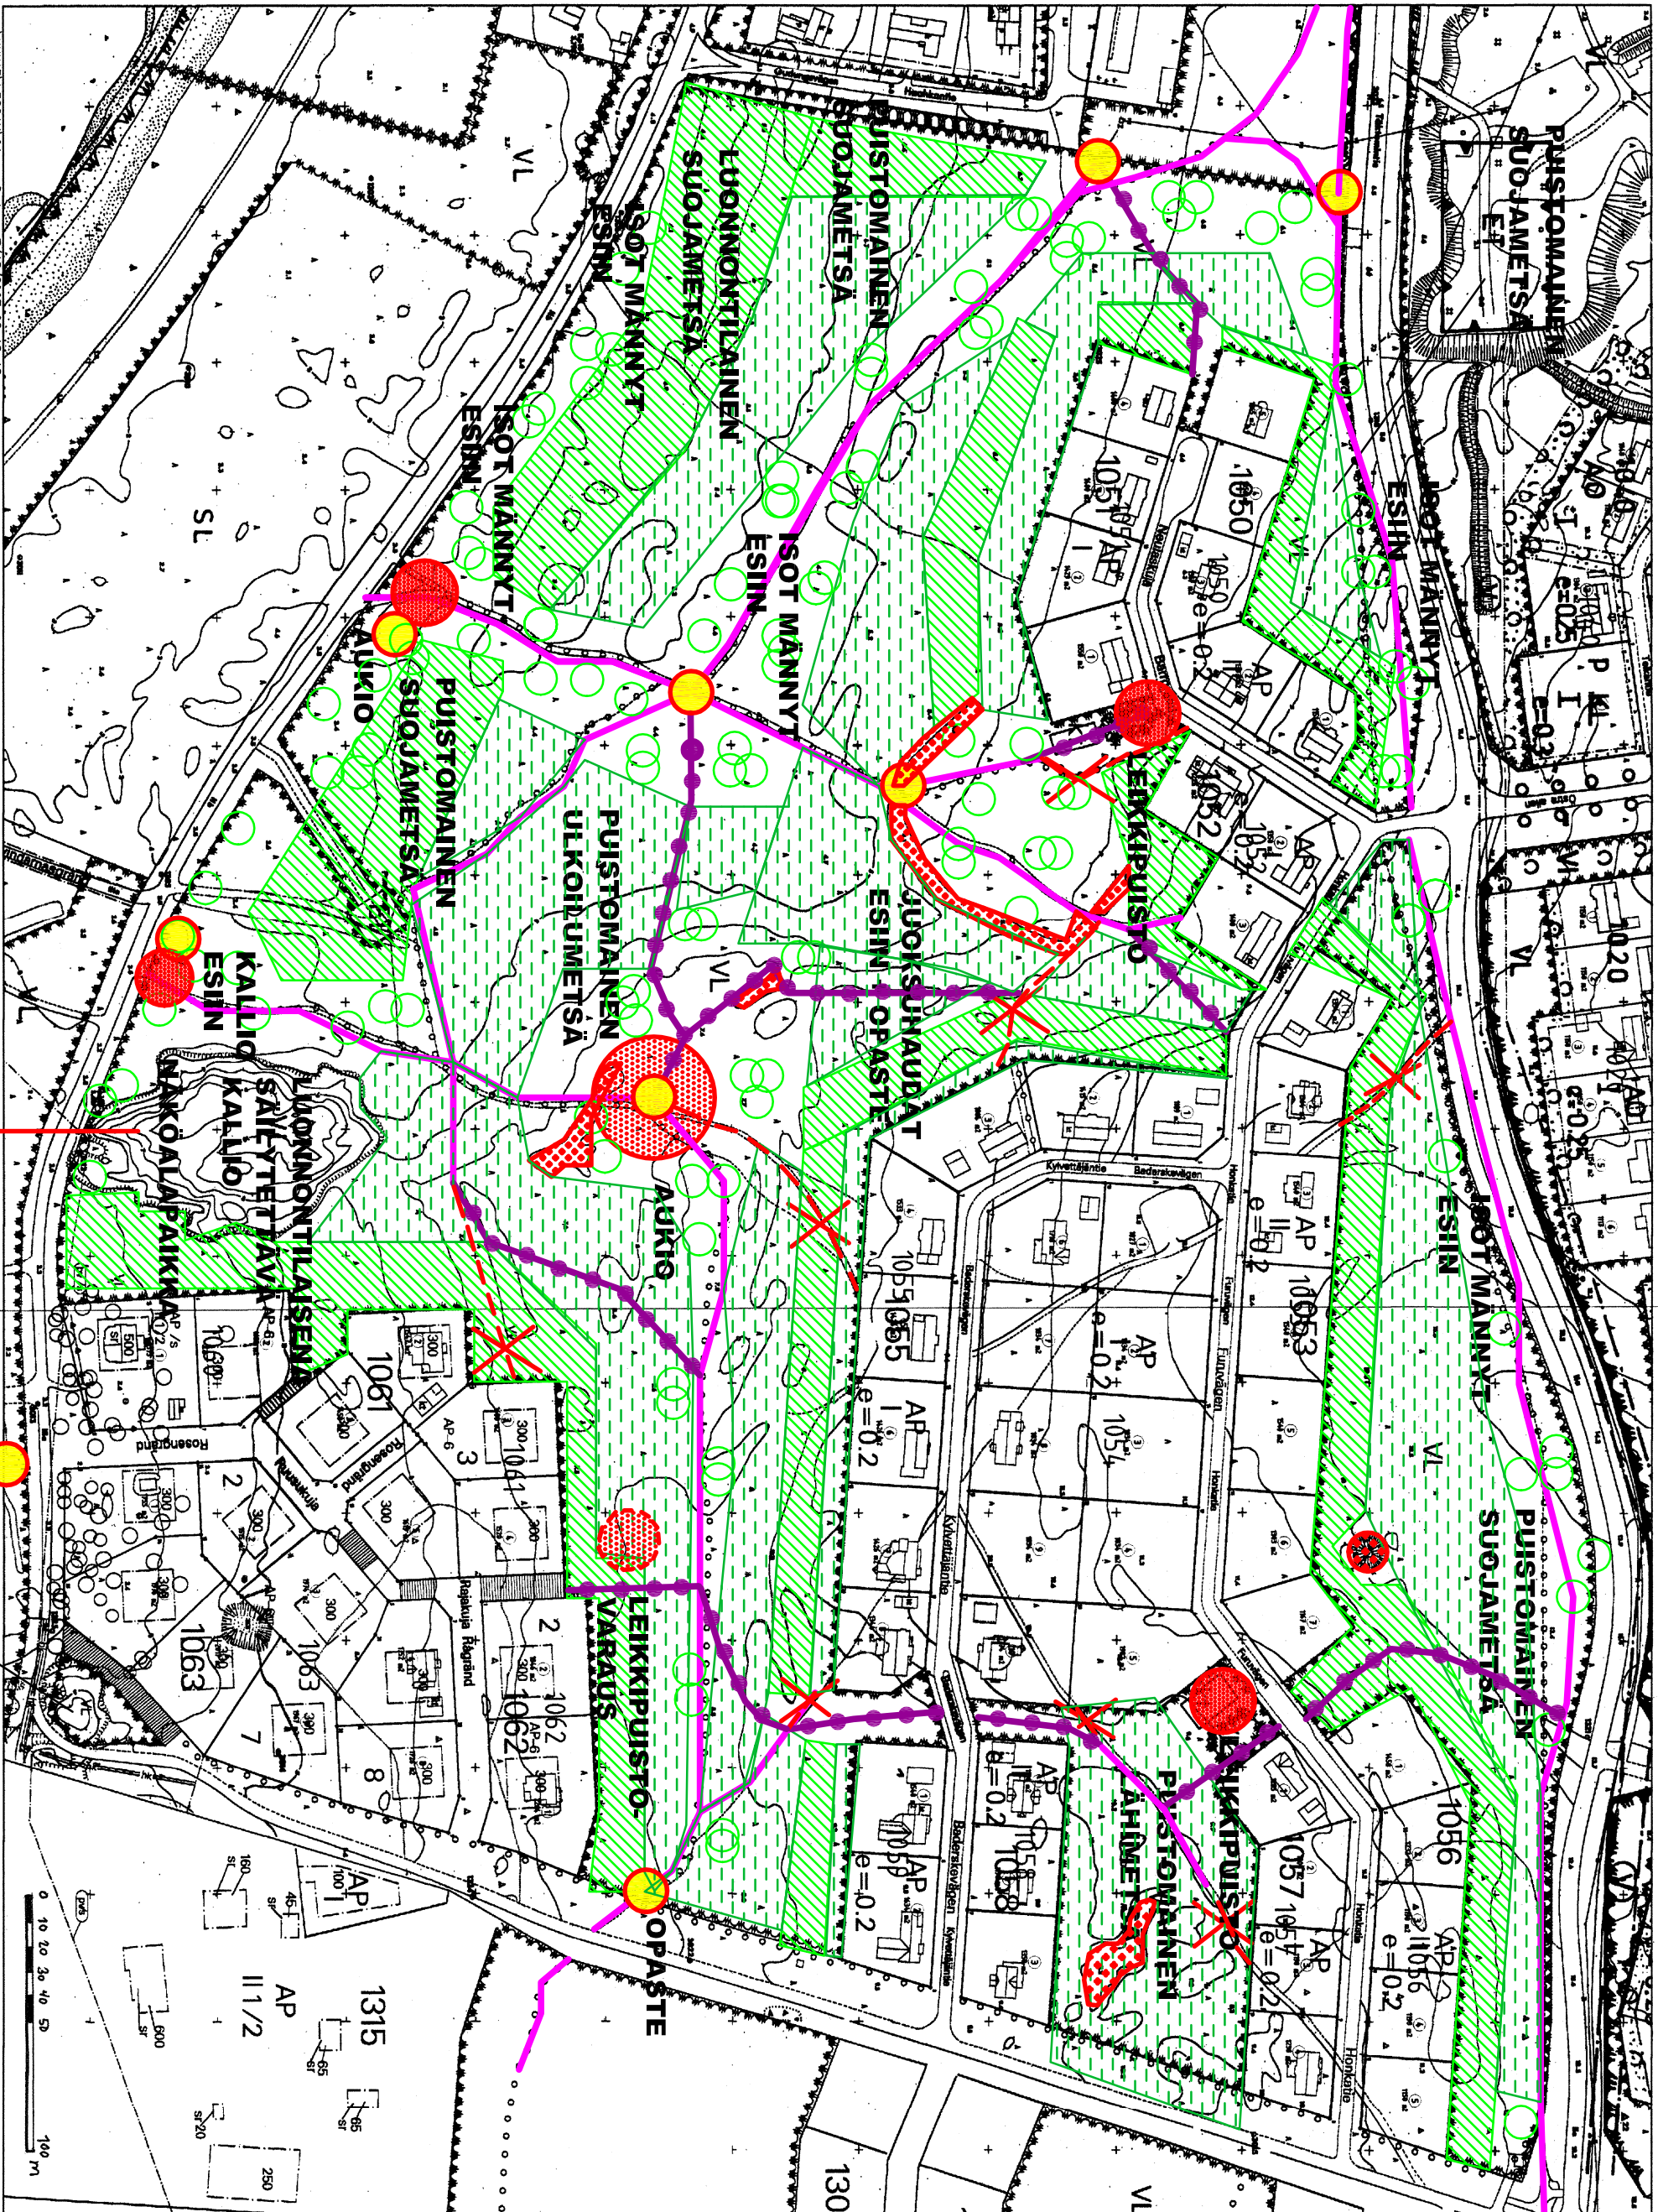

**HANGON PUISTOMETSÄT
HOITOSUUNNITELMA**

FURUVIK

**LIITEKARTTA 2.
HOITOSUUNNITELMA**

MERKINNÄT:

-  tiheämpi puusto
-  harvennettava puusto
-  esiin otettava puu tai -ryhmä
-  nykyinen polku
-  poistettava polku
-  uusi polku
-  opaste
-  aukio/toiminta
-  juoksuhauta

**LUONNONTILAINENA
SÄILYTETTÄVÄ
KALLIO**