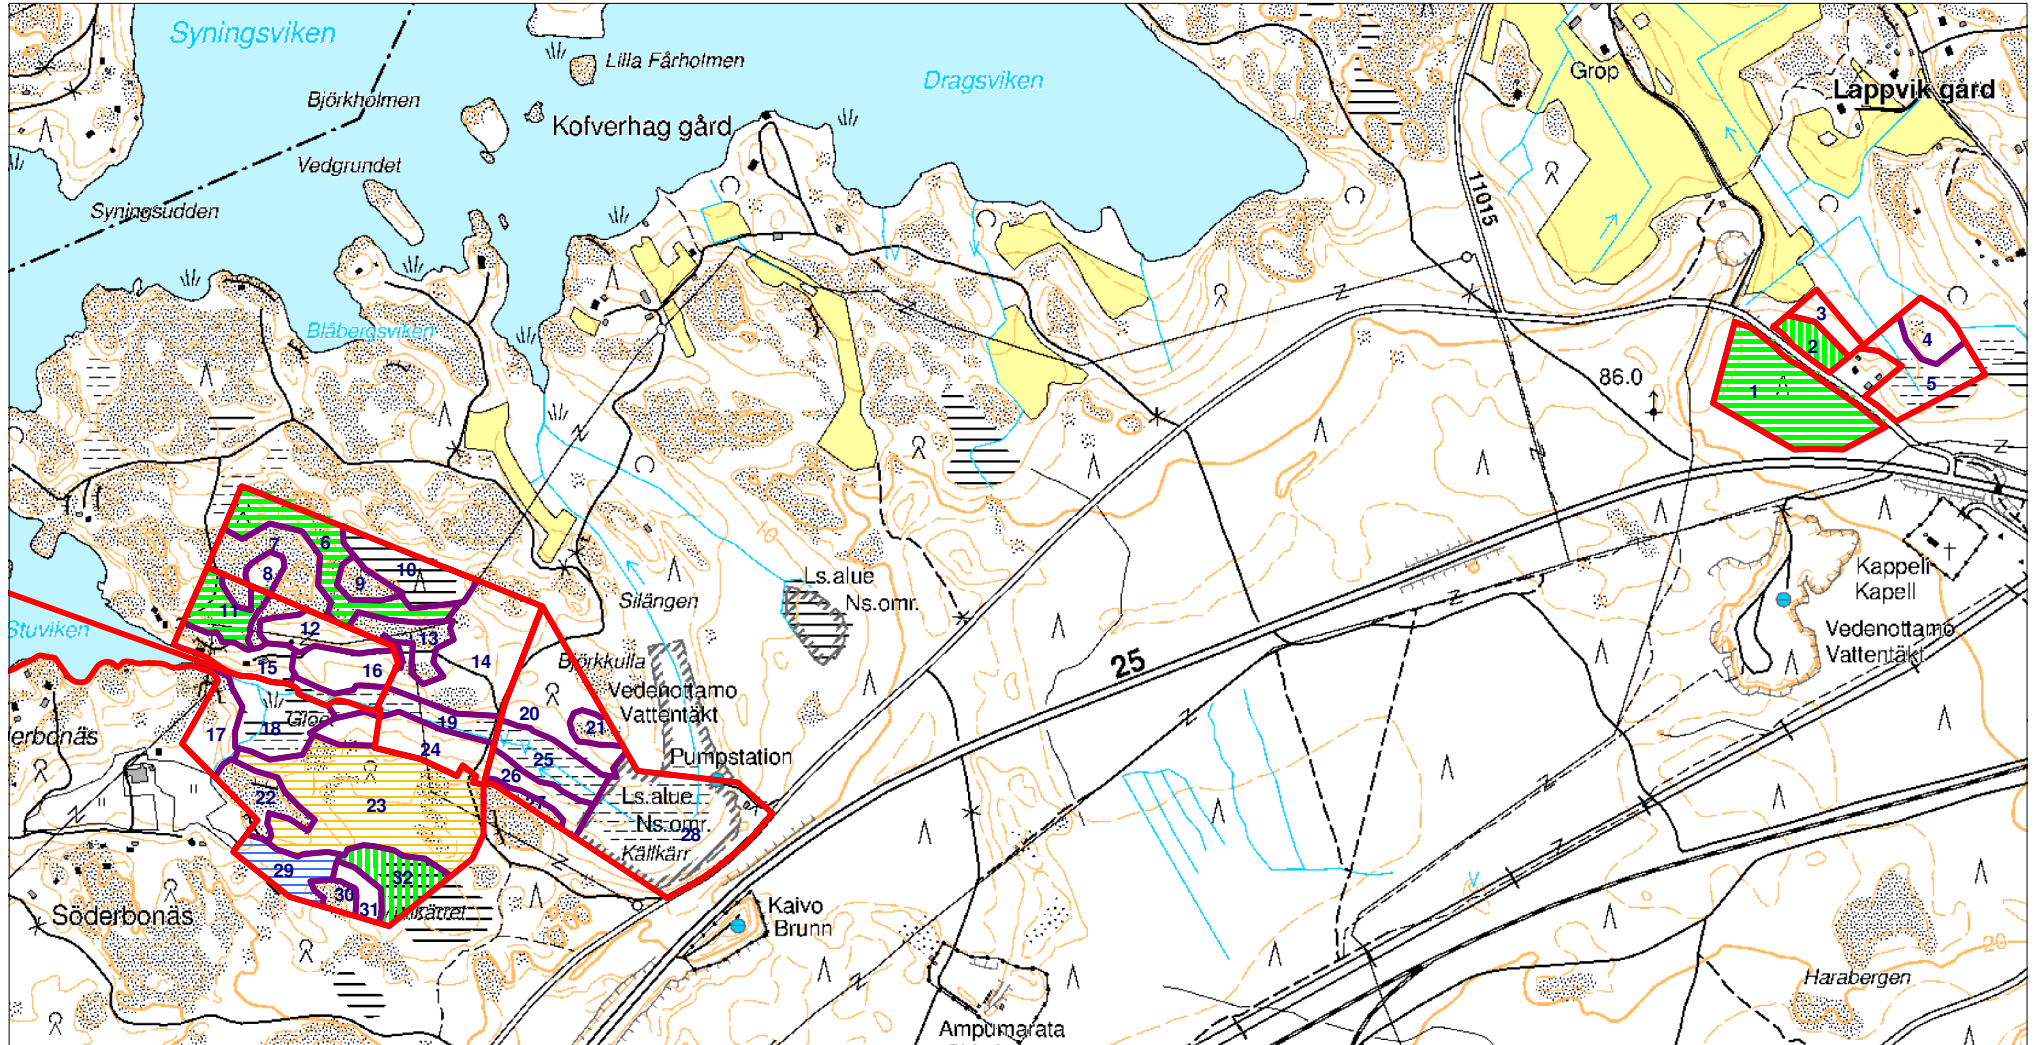

HANGON KAUPUNKI
SANTALANTIE 2
10900 HANKO
040-1359280

Södra skogsreviret rf

Kunta: 078 Hanko
Kylä: 403 Täktom
Tila: 2:512 BERGHEM

METSÄSUUNNITELMAKARTTA

21.08.2018
Ms: 078 234 520 765.0 ha

© Maanmittauslaitos, lupa nro 1422/MML/15

Kp: 287468, 6646998 Karttalehti: K3443L

1:12500

Toteutus 2018-2023 = pysty /2024-2027 = vaaka

Ensiharvennus (31.6 ha)

Ensiharvennus (6.2 ha)

Harvennushakkuu (74.6 ha)

Harvennushakkuu (84.2 ha)

Siemen/suojus/verho (2.3 ha)

Siemen/suojus/verhopuu (22.2 ha)

Ylispuiden poisto (2.3 ha)

Ylispuiden poisto (1.8 ha)

Avohakkuu (21.6 ha)

Avohakkuu (14.6 ha)

Poimintahakkuu (4.9 ha)

Poimintahakkuu (5.9 ha)

Pienaukkohakkuu (17.3 ha)

Pienaukkohakkuu (101.0 ha)